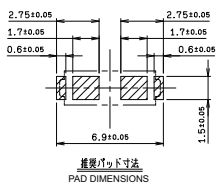

RoHS 対応品
RoHS Compliant Product

0: Sn
8: Sn-Reflow

■ Wire to Board Type

注文コード / Ordering Code

Part No. 97 9609 001 YYY 808+

RoHS 対応品
RoHS Compliant Product

※注文コードはハーネスの仕様により構成致します。ご注文の際は弊社営業までお問合せ下さい。
The ordering code is different depending on the specification of the harness. When ordering, please consult our sales representative.

● Receptacle

注文コード / Ordering Code

Part No. 24 9609 001 000 808+

RoHS 対応品
RoHS Compliant Product

梱包数量: 3,000 個 / リール
PACKING QUANTITY: 3,000/Reel

生産対応可能バリエーションや極数については、営業部にご確認願います。
Feel free to contact our sales department for available variation or number of positions.