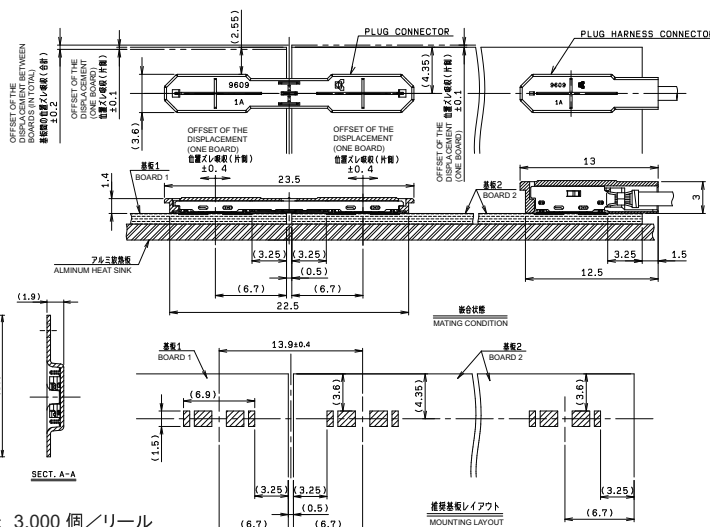

RoHS 対応品
RoHS Compliant Product

0: Sn
8: Sn-Reflow

■ Wire to Board Type

注文コード / Ordering Code

Part No. 97 9609 001 YYY 808+

RoHS 対応品
RoHS Compliant Product

※注文コードはハーネスの仕様により構成致します。ご注文の際は弊社営業までお問合せ下さい。
The ordering code is different depending on the specification of the harness. When ordering, please consult our sales representative.

● Receptacle

注文コード / Ordering Code

Part No. 24 9609 001 000 808+

RoHS 対応品
RoHS Compliant Product

梱包数量: 3,000 個 / リール
PACKING QUANTITY: 3,000/Reel

生産対応可能バリエーションや極数については、営業部にご確認願います。
Feel free to contact our sales department for available variation or number of positions.

[293300-7](#) [293660-5](#) [CNX_H03_NTP](#) [30-9767-BU](#) [3605](#) [3-21030-1](#) [ZCH-110-RGB-I](#) [503471-0290](#) [ZCH-110-RGB-J](#) [217-0716-200](#)
[1954563-1](#) [1-293657-2](#) [2834036-1](#) [2834037-1](#) [1-2213222-4](#) [2-2213222-4](#) [2213222-4](#) [2834122-3](#) [2834122-5](#) [2834135-2](#) [FLA-R4142-30](#)
[FLA-R4162-30](#) [FLA-R2142-30](#) [FLA-R2141-30](#) [FLA-R2162-30](#) [FLA-R2161-30](#) [FLA-R0161-30](#) [FLA-R0141-30](#) [FLA-R0142-30](#) [FLA-](#)
[R0162-30](#) [FLA-C00-00](#) [DGA00010553](#) [CNXV04NTP](#) [104128-0610](#) [503485-0000 \(Cut Strip\)](#) [503485-0000 \(Loose Piece\)](#) [503485-0000](#)
[\(MINI Reel\)](#) [1-2834074-2](#) [1-2834074-3](#) [1357-AC PLUG W2C \(CHINA\)](#) [1357-AC PLUG W2 \(USA\)](#) [104266-0110](#) [CNXV02NTP](#) [2106212-1](#)
[2-2834074-2](#) [104266-0210](#) [293470-1](#) [293651-2](#) [293651-4](#) [1-2834006-2](#)