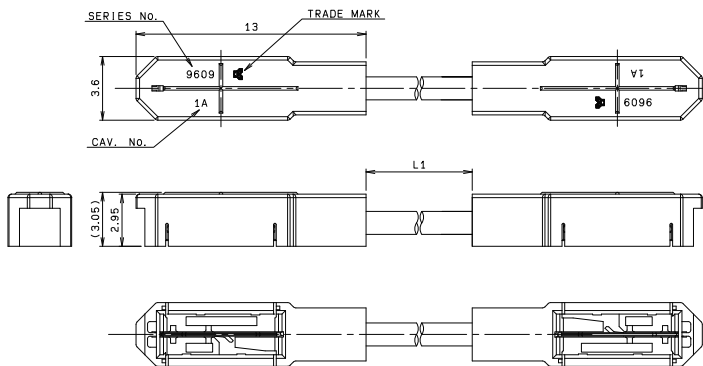

1 Pos.

SERIES

9609

LED照明・LEDバックライト用コネクタ LED light / LED backlight connector

● Plug

■ JOINT Type

注文コード / Ordering Code

Part No. 10 9609 001 001 80X+

RoHS 対応品
RoHS Compliant Product

0: Sn
8: Sn-Reflow

■ Wire to Board Type

注文コード / Ordering Code

Part No. 97 9609 001 YYY 808+

RoHS 対応品
RoHS Compliant Product

※注文コードはハーネスの仕様により構成致します。ご注文の際は弊社営業までお問合せ下さい。
The ordering code is different depending on the specification of the harness. When ordering, please consult our sales representative.

● Receptacle

注文コード / Ordering Code

Part No. 24 9609 001 000 808+

RoHS 対応品
RoHS Compliant Product

梱包数量: 3,000 個 / リール
PACKING QUANTITY: 3,000/Reel

生産対応可能バリエーションや極数については、営業部にご確認願います。
Feel free to contact our sales department for available variation or number of positions.