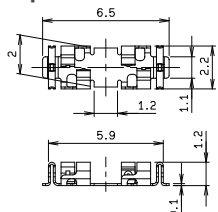

RoHS 対応品
RoHS Compliant Product

0: Sn
8: Sn-Reflow

■ Wire to Board Type

注文コード / Ordering Code

Part No. 97 9609 001 YYY 808+

RoHS 対応品
RoHS Compliant Product

※注文コードはハーネスの仕様により構成致します。ご注文の際は弊社営業までお問合せ下さい。
The ordering code is different depending on the specification of the harness. When ordering, please consult our sales representative.

● Receptacle

注文コード / Ordering Code

Part No. 24 9609 001 000 808+

RoHS 対応品
RoHS Compliant Product

梱包数量: 3,000 個 / リール
PACKING QUANTITY: 3,000/Reel

生産対応可能バリエーションや極数については、営業部にご確認願います。
Feel free to contact our sales department for available variation or number of positions.