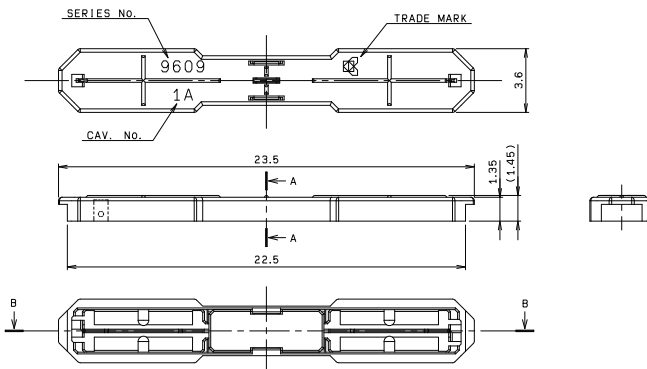

RoHS 対応品
RoHS Compliant Product

0: Sn
8: Sn-Reflow

■ Wire to Board Type

注文コード / Ordering Code

Part No. 97 9609 001 YYY 808+

RoHS 対応品
RoHS Compliant Product

※注文コードはハーネスの仕様により構成致します。ご注文の際は弊社営業までお問合せ下さい。
The ordering code is different depending on the specification of the harness. When ordering, please consult our sales representative.

● Receptacle

注文コード / Ordering Code

Part No. 24 9609 001 000 808+

RoHS 対応品
RoHS Compliant Product

梱包数量: 3,000 個 / リール
PACKING QUANTITY: 3,000/Reel

生産対応可能バリエーションや極数については、営業部にご確認願います。
Feel free to contact our sales department for available variation or number of positions.