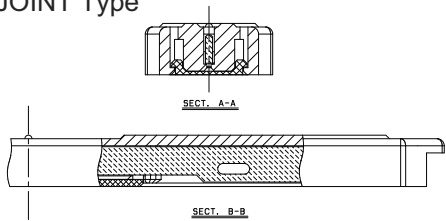

1 Pos.

SERIES

9609

LED照明・LEDバックライト用コネクタ LED light / LED backlight connector

● Plug

■ JOINT Type

注文コード / Ordering Code

Part No. 10 9609 001 001 80X+

RoHS 対応品
RoHS Compliant Product

0: Sn
8: Sn-Reflow

■ Wire to Board Type

注文コード / Ordering Code

Part No. 97 9609 001 YYY 808+

RoHS 対応品
RoHS Compliant Product

※注文コードはハーネスの仕様により構成致します。ご注文の際は弊社営業までお問合せ下さい。
The ordering code is different depending on the specification of the harness. When ordering, please consult our sales representative.

● Receptacle

注文コード / Ordering Code

Part No. 24 9609 001 000 808+

RoHS 対応品
RoHS Compliant Product

梱包数量: 3,000 個 / リール
PACKING QUANTITY: 3,000/Reel

生産対応可能バリエーションや極数については、営業部にご確認願います。
Feel free to contact our sales department for available variation or number of positions.