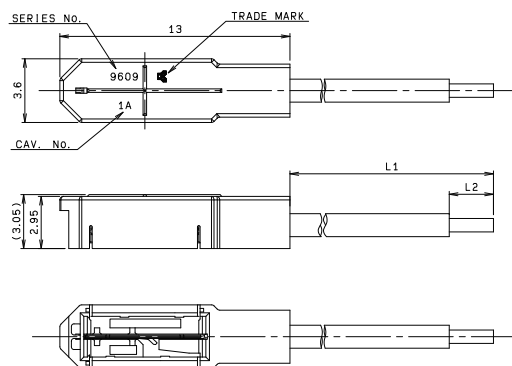

RoHS 対応品
RoHS Compliant Product

0: Sn
8: Sn-Reflow

■ Wire to Board Type

注文コード / Ordering Code

Part No. 97 9609 001 YYY 808+

RoHS 対応品
RoHS Compliant Product

※注文コードはハーネスの仕様により構成致します。ご注文の際は弊社営業までお問合せ下さい。
The ordering code is different depending on the specification of the harness. When ordering, please consult our sales representative.

● Receptacle

注文コード / Ordering Code

Part No. 24 9609 001 000 808+

RoHS 対応品
RoHS Compliant Product

梱包数量: 3,000 個 / リール
PACKING QUANTITY: 3,000/Reel

生産対応可能バリエーションや極数については、営業部にご確認願います。
Feel free to contact our sales department for available variation or number of positions.