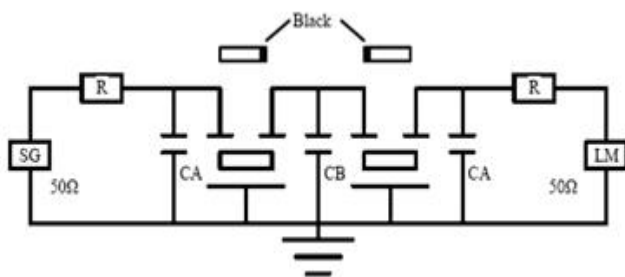

深圳市凯越翔电子有限公司

滤波器规格书

产品名称:	滤波器
产品型号:	49U/99.300 MHZ
产品编码:	
原厂型号:	KUM99300
凯越翔技术部:	成望生

客 户 确 认 栏

认证印章	负责人印章
年 月 日	年 月 日

本规格章程连同本页合共 3 页

晶体滤波器规格书

一. 技术指标

1.	MODEL	型号	49U
2.	CENTER FREQUENCY	中心频率	99.300MHz
3.	POLE	极	2
4.	PASS BAND	通带	3dB \pm 7.5 KHz Min
5.	STOP BAND	阻带	18dB \pm 25 KHz Max
6.	RIPPLE	带内波动	0.5dB Max
7.	INSERTION LOSS	插入耗损	2.0dB Max
8.	TERMINING IMPEDANCE	端结阻抗	1000 Ω / 2.0PF
9.	Storage Temperature Range		-40°C to +85°C
10.	OPERATING TEMPERATURE RANGE		-20°C to +70°C
11.	INSULATION RESISTANCE		500M ohm DC 100
12.	Attenuation Guaranteed(1)		
13.	Attenuation Guaranteed(2)		
14.	MARKING		

二. 测试电路

R=2950 Ω

CA=2.0PF

三. 测试数据

序号	插入损耗 Max loss(-db)	带内波动 Max ripple(db)	-3dB 带宽 Passband(KHz)	+3dB 带宽 Passband(KHz)	-18dB 带宽 Stopband(KHz)	+18dB 带宽 Stopband(KHz)
1	0.5	0.2	8.2	8.0	20.6	21.0
2	0.6	0.2	8.5	8.5	22.4	23.6
3	0.5	0.3	8.2	8.1	21.6	24.2
4	0.7	0.2	8.2	8.2	24.2	23.8
5	0.4	0.1	8.1	8.1	22.4	21.6
6	0.3	0.3	8.1	8.1	21.2	22.4
7	0.5	0.2	8.0	8.2	23.2	24.6
8	0.5	0.5	8.4	8.1	24.2	23.6
9	0.4	0.2	8.0	8.2	24.0	23.4
10	0.4	0.4	8.1	8.3	22.0	23.8