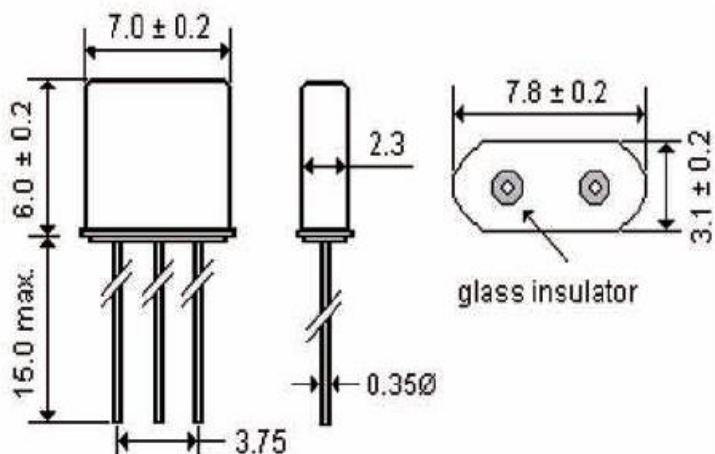

深圳市凯越翔电子有限公司

滤波器规格书

产品名称:	滤波器
产品型号:	49U/99.300 MHZ
产品编码:	
原厂型号:	KUM99300
凯越翔技术部:	成望生

客 户 确 认 栏

认证印章	负责人印章
年 月 日	年 月 日

本规格章程连同本页合共 3 页

晶体滤波器规格书

一. 技术指标

1.	MODEL	型号	49U
2.	CENTER FREQUENCY	中心频率	99.300MHz
3.	POLE	极	2
4.	PASS BAND	通带	3dB \pm 7.5 KHz Min
5.	STOP BAND	阻带	18dB \pm 25 KHz Max
6.	RIPPLE	带内波动	0.5dB Max
7.	INSERTION LOSS	插入耗损	2.0dB Max
8.	TERMINING IMPEDANCE	端结阻抗	1000 Ω / 2.0PF
9.	Storage Temperature Range		-40°C to +85°C
10.	OPERATING TEMPERATURE RANGE		-20°C to +70°C
11.	INSULATION RESISTANCE		500M ohm DC 100
12.	Attenuation Guaranteed(1)		
13.	Attenuation Guaranteed(2)		
14.	MARKING		

二. 测试电路

R=2950 Ω

CA=2.0PF

三. 测试数据

序号	插入损耗 Max loss(-db)	带内波动 Max ripple(db)	-3dB 带宽 Passband(KHz)	+3dB 带宽 Passband(KHz)	-18dB 带宽 Stopband(KHz)	+18dB 带宽 Stopband(KHz)
1	0.5	0.2	8.2	8.0	20.6	21.0
2	0.6	0.2	8.5	8.5	22.4	23.6
3	0.5	0.3	8.2	8.1	21.6	24.2
4	0.7	0.2	8.2	8.2	24.2	23.8
5	0.4	0.1	8.1	8.1	22.4	21.6
6	0.3	0.3	8.1	8.1	21.2	22.4
7	0.5	0.2	8.0	8.2	23.2	24.6
8	0.5	0.5	8.4	8.1	24.2	23.6
9	0.4	0.2	8.0	8.2	24.0	23.4
10	0.4	0.4	8.1	8.3	22.0	23.8