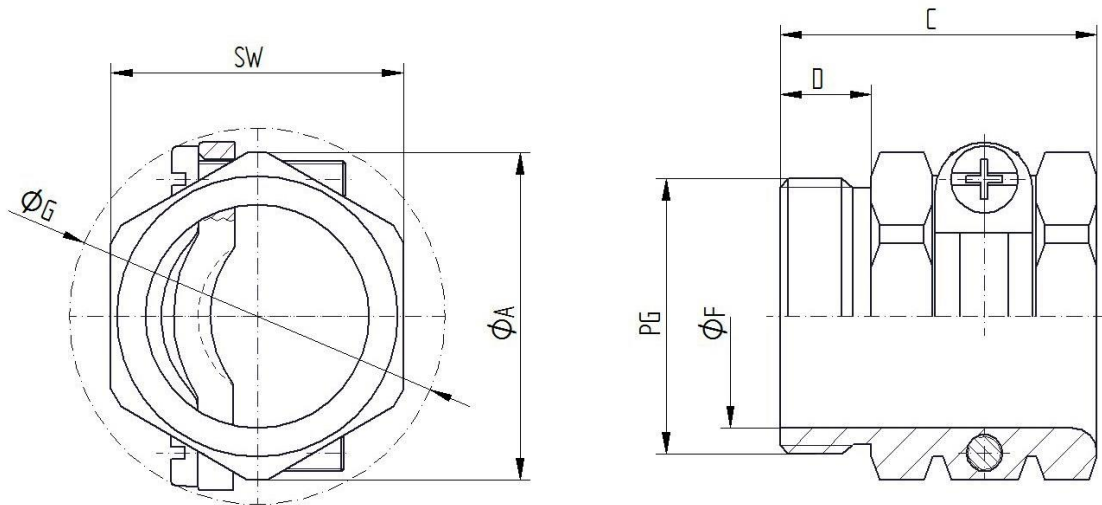

### Technical features:

Connecting thread:	PG7 up to PG48 acc. to DIN 40430
Temperature range:	-60°C up to +200°C

PG	SW mm	Ø A mm	C mm	D mm	Ø F mm	Ø G mm	Clamping range mm	Screw	Article No.
PG7	15	17,0	17,5	5,5	10	24	8 - 10	M2,3x7	52000830
PG9	17	19,3	20,5	6	12,5	28	10 - 12,5	M2,3x9	52000840
PG11	20	22,8	21,5	6	15	30	11 - 15	M2,5x10	52000850
PG13,5	22	25,1	24	7,5	16,5	34	14 - 16,5	M3x10	52000860
PG16	24	27,4	26	7,5	18,3	36	15 - 18	M3x13	52000870
PG21	30	34,3	29	8	23,5	46	18 - 23,5	M4x18	52000880
PG29	41	47,0	33	8	31	59	23 - 31	M5x20	52000890
PG36	50	57,4	36,5	9,5	40,5	73	29 - 40,5	M5x25	52000900
PG42	57	65,4	38	10	45	79	34 - 45	M6x26	52000910
PG48	64	73,5	39,5	11,5	50	87	39 - 50	M6x26	52000920