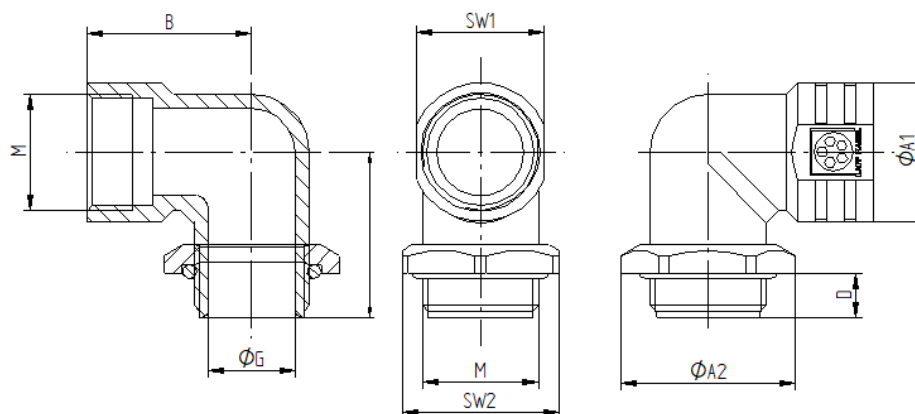

Technical features:

Connecting thread	M12x1,5 up to M40x1,5 acc. to EN 60423
Temperature range	-20 °C up to +100 °C
Protection class (Does not apply to version SKINDICHT RWV-M O. E+D)	IP55 test acc. to EN 60529

SKINDICHT® RWV-M

M	SW1 [mm]	SW3 [mm]	SW2 [mm]	Ø A1 [mm]	Ø A3 [mm]	C [mm]	D [mm]	Ø F [mm] incised sealing ring	Ø G [mm]	L [mm]	O-Ring [mm]	Article No.
M12x1,5	14	12	17	16	18,9	26,1	6,5	5	8	20,5	11x2,5	52107800
M16x1,5	18	16	22	20	24,5	28,6	6,5	3/6/9	12	23,5	15x2,5	52107810
M20x1,5	22	20	27	24	30,1	35,1	7,5	4/7/10/13	15	28,5	19x2,5	52107820
M25x1,5	27	25	32	29	35,7	38,1	8,5	8,5/11,5/14,5/17,5	20	31,0	24x2,5	52107830
M32x1,5	34	32	41	36	45,6	44,6	8,5	16/19/22/25	27	33,5	30x2,5	52107840
M40x1,5	42	40	46	45	50,6	53,1	10,5	23/26/29/32	35	43,0	38x2,5	52107850

SKINDICHT® RWV-M O. E+D

M	SW1 [mm]	SW2 [mm]	Ø A1 [mm]	Ø A2 [mm]	B [mm]	D [mm]	Ø G [mm]	L [mm]	O-Ring [mm]	Article No.
M12x1,5	14	17	16	18,9	21,0	6,5	8	20,5	11x2,5	52107801
M16x1,5	18	22	20	24,5	23,0	6,5	12	23,5	15x2,5	52107811
M20x1,5	22	27	24	30,1	28,5	7,5	15	28,5	19x2,5	52107821
M25x1,5	27	32	29	35,7	30,0	8,5	20	31,0	24x2,5	52107831
M32x1,5	34	41	36	45,6	36,5	8,5	27	33,5	30x2,5	52107841
M40x1,5	42	46	45	50,6	43,0	10,5	35	43,0	38x2,5	52107851