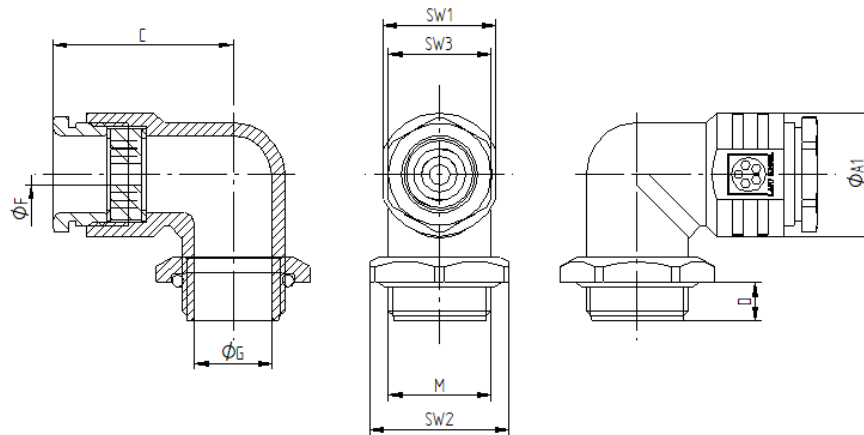

Component parts:

Angular housing	Zinc die-casting, nickel-plated
Pressure screw (Only exist in the version SKINDICHT RWV-M)	Brass, nickel-plated
Locknut	Brass, nickel-plated
Pressure washers (Only exist in the version SKINDICHT RWV-M)	Steel, zinc-plated
Incised sealing ring (Only exist in the version SKINDICHT RWV-M)	CR
O-ring	NBR

Technical features:

Connecting thread	M12x1,5 up to M40x1,5 acc. to EN 60423
Temperature range	-20 °C up to +100 °C
Protection class (Does not apply to version SKINDICHT RWV-M O. E+D)	IP55 test acc. to EN 60529

SKINDICHT® RWV-M

M	SW1 [mm]	SW3 [mm]	SW2 [mm]	Ø A1 [mm]	Ø A3 [mm]	C [mm]	D [mm]	Ø F [mm] incised sealing ring	Ø G [mm]	L [mm]	O-Ring [mm]	Article No.
M12x1,5	14	12	17	16	18,9	26,1	6,5	5	8	20,5	11x2,5	52107800
M16x1,5	18	16	22	20	24,5	28,6	6,5	3/6/9	12	23,5	15x2,5	52107810
M20x1,5	22	20	27	24	30,1	35,1	7,5	4/7/10/13	15	28,5	19x2,5	52107820
M25x1,5	27	25	32	29	35,7	38,1	8,5	8,5/11,5/14,5/17,5	20	31,0	24x2,5	52107830
M32x1,5	34	32	41	36	45,6	44,6	8,5	16/19/22/25	27	33,5	30x2,5	52107840
M40x1,5	42	40	46	45	50,6	53,1	10,5	23/26/29/32	35	43,0	38x2,5	52107850

SKINDICHT® RWV-M O. E+D

M	SW1 [mm]	SW2 [mm]	Ø A1 [mm]	Ø A2 [mm]	B [mm]	D [mm]	Ø G [mm]	L [mm]	O-Ring [mm]	Article No.
M12x1,5	14	17	16	18,9	21,0	6,5	8	20,5	11x2,5	52107801
M16x1,5	18	22	20	24,5	23,0	6,5	12	23,5	15x2,5	52107811
M20x1,5	22	27	24	30,1	28,5	7,5	15	28,5	19x2,5	52107821
M25x1,5	27	32	29	35,7	30,0	8,5	20	31,0	24x2,5	52107831
M32x1,5	34	41	36	45,6	36,5	8,5	27	33,5	30x2,5	52107841
M40x1,5	42	46	45	50,6	43,0	10,5	35	43,0	38x2,5	52107851