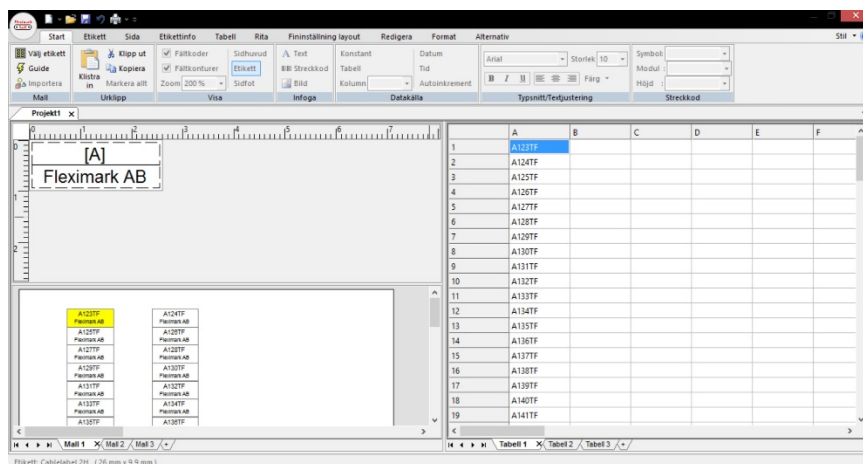

DATA SHEET		
Valid from: 06-12-2018	FLEXIMARK® Wrapping label LCK	

Product data:

E-nr.	LAPP Part no.	Article designation	Size/ Label WxH mm	Print area WxH (mm)	Max cable Ø (mm)	colour	Content/ sheet	Sheets /unit
2972070	83256142	Label LCK 32	25x33,5	25x12,7	7	Yellow	64	10
2972072	83256144	Label LCK 35	25x55	25x19	12	Yellow	40	10
2972344	83256146	Label LCK 40	25x94	25x25,4	21	Yellow	24	10
2972074	83256148	Label LCK 45	25x142,5	25x25,4	36	Yellow	16	10
2972347	83256161	Label LCK 48	34x93	34x25,4	21	Yellow	18	10
2972348	83256150	Label LCK 60	50x56	50x19	20	Yellow	20	10
2972350	83256152	Label LCK 65	50x94	50x25,4	21	Yellow	12	10
2972352	83256154	Label LCK 70	50x142,5	50x25,4	36	Yellow	8	10
2972071	83256143	Label LCK 32	25x33,5	25x12,7	7	White	64	10
2972073	83256145	Label LCK 35	25x55	25x19	12	White	40	10
2972345	83256147	Label LCK 40	25x94	25x25,4	21	White	24	10
2972075	83256149	Label LCK 45	25x142,5	25x25,4	36	White	16	10
2972346	83256160	Label LCK 48	34x93	34x25,4	21	White	18	10
2972349	83256151	Label LCK 60	50x56	50x19	20	White	20	10
2972351	83256153	Label LCK 65	50x94	50x25,4	21	White	12	10
2972353	83256155	Label LCK 70	50x142,5	50x25,4	36	White	8	10
2972355	83256168	Label LCK 280	25x280	25,0x25,4	80	White	8	10

Related products:

FLEXIMARK® LA Component labels can be printed using FLEXIMARK® Software and an office laser printer. Select label in the label selector in the program, add to the table what to print, select printer and print.

Note:

Pictures are not to scale and do not represent detailed images of each product.

Creator: Fleximark/LR	Document: DB83256142EN FLEXIMARK Wrapping label LCK Version: 02	Page 3 of 3