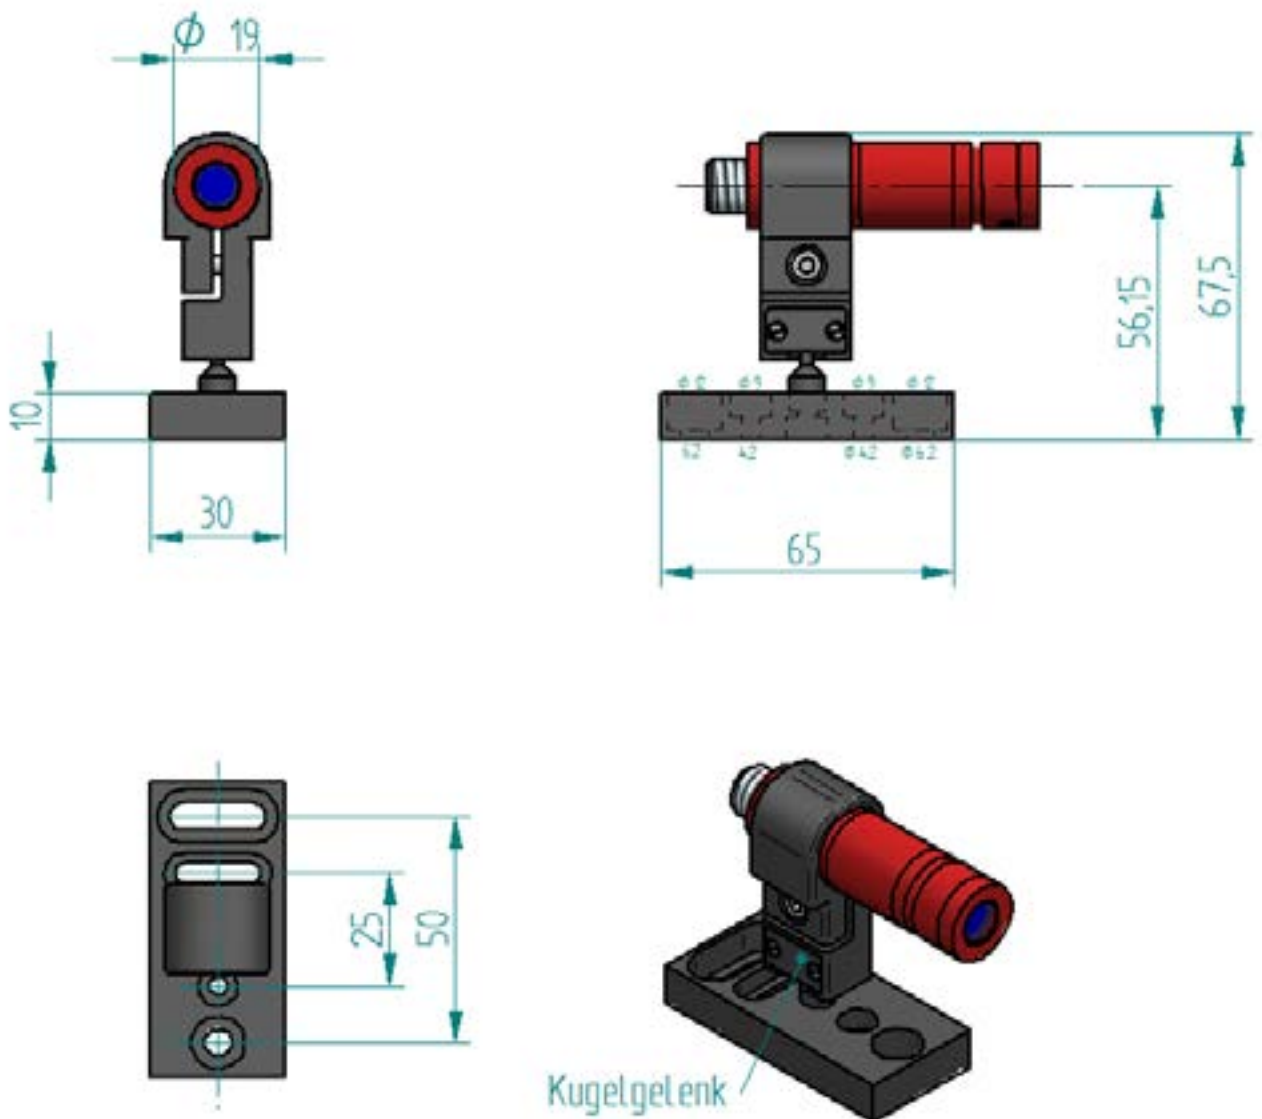

FP-MG-19

Mount for Laser Modules with 19 mm Diameter

X-ON Electronics

Largest Supplier of Electrical and Electronic Components

Click to view similar products for [LED Lighting Lenses](#) category:

Click to view products by [Laser Components](#) manufacturer:

Other Similar products are found below :

[LL01ED-AK40L06](#) [LL01ZZ-EX25L06-M2](#) [180182-0000](#) [LL01ED-ALI55R49](#) [C14707_IDA16-O](#) [C12231_LENA-FRESNEL-LENS](#)
[LL01CR-AYG15R49](#) [LL01CR-OT32L06-M2](#) [LL01CR-CEN38L02](#) [LL01A00CZMB2-M2](#) [LL01CR-CNE2545L06-M2](#) [LL01ED-ALI24R49](#)
[LL01CR-AYG38R49](#) [C17171_DAISSY-8X1-SHD-MATT](#) [F16859_LINDA-ZT25](#) [C17295_ILONA-ZOOM](#) [F16636_LINDA-W60](#)
[C16871_DAISSY-7X1-W](#) [C18165_AMY-35-ZOOM-SUB](#) [10003](#) [10003/15](#) [10048](#) [10049](#) [10108](#) [10510](#) [F14487_FLORENCE-1R-MAXI-WG](#)
[12667](#) [C14165_STRADA-2X2-ME-WIDE2](#) [C14605_HB-2X2-RW](#) [C14642_FLORENCE-1R-UP](#) [CAY033](#) [CAY046/55](#) [OS-LRI2015X45S](#)
[OSOLRA2015M](#) [PG1C-NX36](#) [PG1C-SX17](#) [PM2A-SXV1](#) [PM2B-NX55-AW](#) [PM6A-FN25](#) [FC2231-0000-0050-L](#) [FC2231-0000-0100-L](#)
[C14116_STRADA-2X2-PX](#) [C12345_HB-5X1-W](#) [95-0931](#) [C15800_MOLLY-S](#) [C15802_MOLLY-W](#) [F15523_LINNEA-90](#)
[C16503_STRADELLA-16-T3](#) [F15524_LINNEA-60](#) [C15430_STRADELLA-16-HB-S](#)