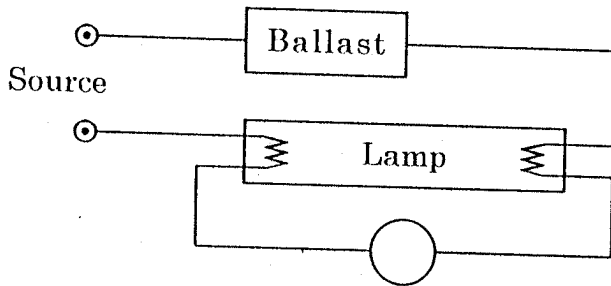

1. Lamp Wattage 14.7 W
2. Lamp Current 0.300 ± 0.030 A
3. Lamp Voltage 55 V
4. Tube Length(L) 436.0 ± 1.3 mm
5. Tube Diameter(D) 25.5 ± 1.2 mm
6. Base G13
7. Spectral Peak 253.7 nm
8. UV Output 4.8 W
9. UV Micro-watts $49.0 \mu\text{W}/\text{cm}^2$ (at 1m)
10. Average Life 8,000 hrs
11. Ballast F15T8 or G15T8
12. Glow Starter FG1P (JIS)
13. Circuit

Glow Starter

記号	改廃年月日	理 由	訂正	名称	Germicidal Lamp G15T8
				図番	LG0195
第3角法 尺度 free 単位 mm		承認 技術部	製図 技術部	三共電気株式会社 SANKYO DENKI Co.,Ltd.	
変更年月日	1998-8-28	10.8.28	10.8.28		
作成年月日	1998-7-2	佐藤	田村		

X-ON Electronics