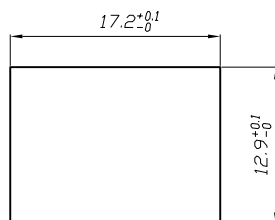

WHEN THE SWITCH IS ON THE "ON" STATE,
 DIMENSION A IS 5.0 mm, AND THE "OFF"
 STATE, DIMENSION A IS 8.0 mm

PANEL CUTOUT DIMENSION:

TEL: 0769-82310511-867

修正 REVISION	說明 DESCRIPTION	修訂者 REVISED BY	SPECIFICATION				公差 TOLERANCES		TOLERANCES UNLESS OTHERWISE SPEC. ±0.3/0.05, ANG. ±2°			
			製圖 DRAWN BY	設計 DESIGNED BY	校對 CHECKED BY	核准 APPROVED BY	單位 UNIT	mm	機種名稱 MODEL NAME	PUSH SW	機種編號 MODEL NO.	MPS21-WWBAA-S1-R
△			劉玉	劉美昌	劉美昌	劉美昌	比例 SCALE	1/1	六鈞電子五金有限公司 LEGION ELECTRONIC & HARDWARE CO., LTD.			
△			06-JAN-2017	06-JAN-2017	06-JAN-2017	06-JAN-2017	日期 DATE	2017.1.6				