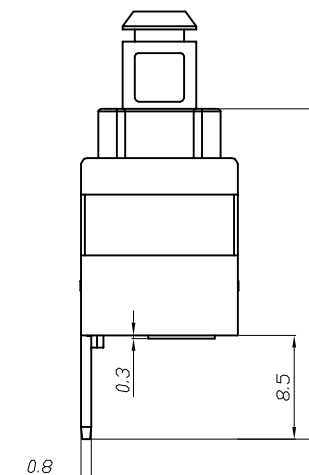

1. 按键开关型号 PUSH SWITCH MODEL NO. MPS21-WWBAA-S1-R
2. 快插端子类型 QUICK CONNECTOR TYPE;
单刀单掷 SINGLE POLE SINGLE THROW
3. 额定值 RATING: 16A 125/250VAC 3/4HP 125/250VAC (CUL)
16(4)A 125/250V~ T125/55 (ENEC17; NEMKO; CB)
16(4)A 250~ T125/55 (CQC)

WHEN THE SWITCH IS ON THE "ON" STATE,
 DIMENSION A IS 5.0 mm, AND THE "OFF"
 STATE, DIMENSION A IS 8.0 mm

PANEL CUTOUT DIMENSION:

TEL: 0769-82310511-867

修正 REVISION	說明 DESCRIPTION	修訂者 REVISED BY	SPECIFICATION				公差 TOLERANCES		TOLERANCES UNLESS OTHERWISE SPEC. ±0.3/0.05, ANG. ±2°			
			製圖 DRAWN BY	設計 DESIGNED BY	校對 CHECKED BY	核准 APPROVED BY	單位 UNIT	mm	機種名稱 MODEL NAME	PUSH SW	機種編號 MODEL NO.	MPS21-WWBAA-S1-R
△			劉玉	劉美昌	劉美昌	劉美昌	比例 SCALE	1/1	六鈞電子五金有限公司 LEGION ELECTRONIC & HARDWARE CO., LTD.			
△			06-JAN-2017	06-JAN-2017	06-JAN-2017	06-JAN-2017	日期 DATE	2017.1.6				