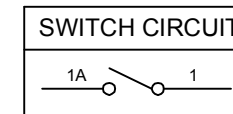

1. 按键开关型号 PUSH SWITCH MODEL NO. MPS21-WWBAA-S1-R
2. 快插端子类型 QUICK CONNECTOR TYPE;
单刀单掷 SINGLE POLE SINGLE THROW
3. 额定值 RATING: 16A 125/250VAC 3/4HP 125/250VAC (CUL)
16(4)A 125/250V~ T125/55 (ENEC17; NEMKO; CB)
16(4)A 250~ T125/55 (CQC)

WHEN THE SWITCH IS ON THE "ON" STATE,
 DIMENSION A IS 5.0 mm, AND THE "OFF"
 STATE, DIMENSION A IS 8.0 mm

PANEL CUTOUT DIMENSION:

TEL: 0769-82310511-867

修正 REVISION	說明 DESCRIPTION	修訂者 REVISED BY	SPECIFICATION				公差 TOLERANCES		TOLERANCES UNLESS OTHERWISE SPEC. ±0.3/0.05, ANG. ±2°			
			製圖 DRAWN BY	設計 DESIGNED BY	校對 CHECKED BY	核准 APPROVED BY	單位 UNIT	mm	機種名稱 MODEL NAME	PUSH SW	機種編號 MODEL NO.	MPS21-WWBAA-S1-R
△			劉玉	劉美昌	劉美昌	劉美昌	比例 SCALE	1/1	六鈞電子五金有限公司 LEGION ELECTRONIC & HARDWARE CO., LTD.			
△			06-JAN-2017	06-JAN-2017	06-JAN-2017	06-JAN-2017	日期 DATE	2017.1.6				