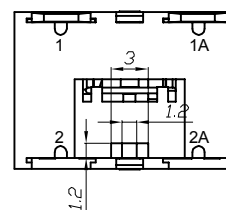

1. 按键开关型号 PUSH SWITCH MODEL NO. MPS21-WWBAA-S1-R
2. 快插端子类型 QUICK CONNECTOR TYPE;
单刀单掷 SINGLE POLE SINGLE THROW
3. 额定值 RATING: 16A 125/250VAC 3/4HP 125/250VAC (CUL)
16(4)A 125/250V~ T125/55 (ENEC17; NEMKO; CB)
16(4)A 250~ T125/55 (CQC)

WHEN THE SWITCH IS ON THE "ON" STATE,
 DIMENSION A IS 5.0 mm, AND THE "OFF"
 STATE, DIMENSION A IS 8.0 mm

PANEL CUTOUT DIMENSION:

TEL: 0769-82310511-867

修正 REVISION	說明 DESCRIPTION	修訂者 REVISED BY	SPECIFICATION				公差 TOLERANCES		TOLERANCES UNLESS OTHERWISE SPEC. ±0.3/0.05, ANG. ±2°			
			製圖 DRAWN BY	設計 DESIGNED BY	校對 CHECKED BY	核准 APPROVED BY	單位 UNIT	mm	機種名稱 MODEL NAME	PUSH SW	機種編號 MODEL NO.	MPS21-WWBAA-S1-R
△			劉玉	劉美昌	劉美昌	劉美昌	比例 SCALE	1/1	六鈞電子五金有限公司 LEGION ELECTRONIC & HARDWARE CO., LTD.			
△			06-JAN-2017	06-JAN-2017	06-JAN-2017	06-JAN-2017	日期 DATE	2017.1.6				