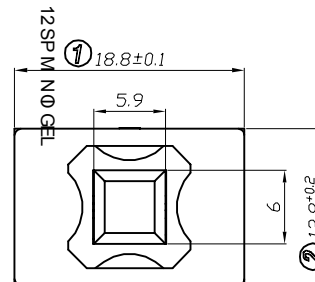

1. 按键开关型号 PUSH SWITCH MODEL NO. MPS21-WWBAA-S1-R
2. 快插端子类型 QUICK CONNECTOR TYPE;
单刀单掷 SINGLE POLE SINGLE THROW
3. 额定值 RATING: 16A 125/250VAC 3/4HP 125/250VAC (CUL)
16(4)A 125/250V~ T125/55 (ENEC17; NEMKO; CB)
16(4)A 250~ T125/55 (CQC)

WHEN THE SWITCH IS ON THE "ON" STATE,
 DIMENSION A IS 5.0 mm, AND THE "OFF"
 STATE, DIMENSION A IS 8.0 mm

PANEL CUTOUT DIMENSION:

TEL: 0769-82310511-867

修正 REVISION	說明 DESCRIPTION	修訂者 REVISED BY	SPECIFICATION				公差 TOLERANCES		TOLERANCES UNLESS OTHERWISE SPEC. ±0.3/0.05, ANG. ±2°			
			製圖 DRAWN BY	設計 DESIGNED BY	校對 CHECKED BY	核准 APPROVED BY	單位 UNIT	mm	機種名稱 MODEL NAME	PUSH SW	機種編號 MODEL NO.	MPS21-WWBAA-S1-R
△			劉玉	劉美昌	劉美昌	劉美昌	比例 SCALE	1/1	六鈞電子五金有限公司 LEGION ELECTRONIC & HARDWARE CO., LTD.			
△			06-JAN-2017	06-JAN-2017	06-JAN-2017	06-JAN-2017	日期 DATE	2017.1.6				