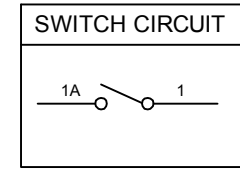

1. 按键开关型号 PUSH SWITCH MODEL NO. MPS21-WWBAB-S1-R
2. 快插端子类型 QUICK CONNECTOR TYPE;
单刀单掷 SINGLE POLE SINGLE THROW
3. 额定值 RATING: 16A 125/250VAC 3/4HP 125/250VAC(CUL)
16(4)A 125/250V~ T125/55(ENEC17;NEMKO;CB)
16(4)A 250~ T125/55(CQC)

TEL: 0769-82310511-867

PANEL CUTOUT DIMENSION:

WHEN THE SWITCH IS ON THE "ON" STATE,
 DIMENSION A IS 5.0 mm, AND THE "OFF"
 STATE, DIMENSION A IS 8.0 mm

修正 REVISION	說明 DESCRIPTION	修訂者 REVISED BY	SPECIFICATION				公差 TOLERANCES		TOLERANCES UNLESS OTHERWISE SPEC.±0.5/0.02,ANG.±3			
			製圖 DRAWN BY	設計 DESIGNED BY	校對 CHECKED BY	核准 APPROVED BY	單位 UNIT	mm	機種名稱 MODEL NAME	PUSH SW	機種編號 MODEL NO.	MPS21-WWBAB-S1-R
第四次							單位	mm	機種名稱	PUSH SW	機種編號	MPS21-WWBAB-S1-R
第三次							比例	1/1	六鈞電子五金有限公司 LEGION ELECTRONIC & HARDWARE CO., LTD			
第二次						日期	2015-07-23					
第一次			王凡	唐彪	唐彪	唐彪	日期	2015-07-23				