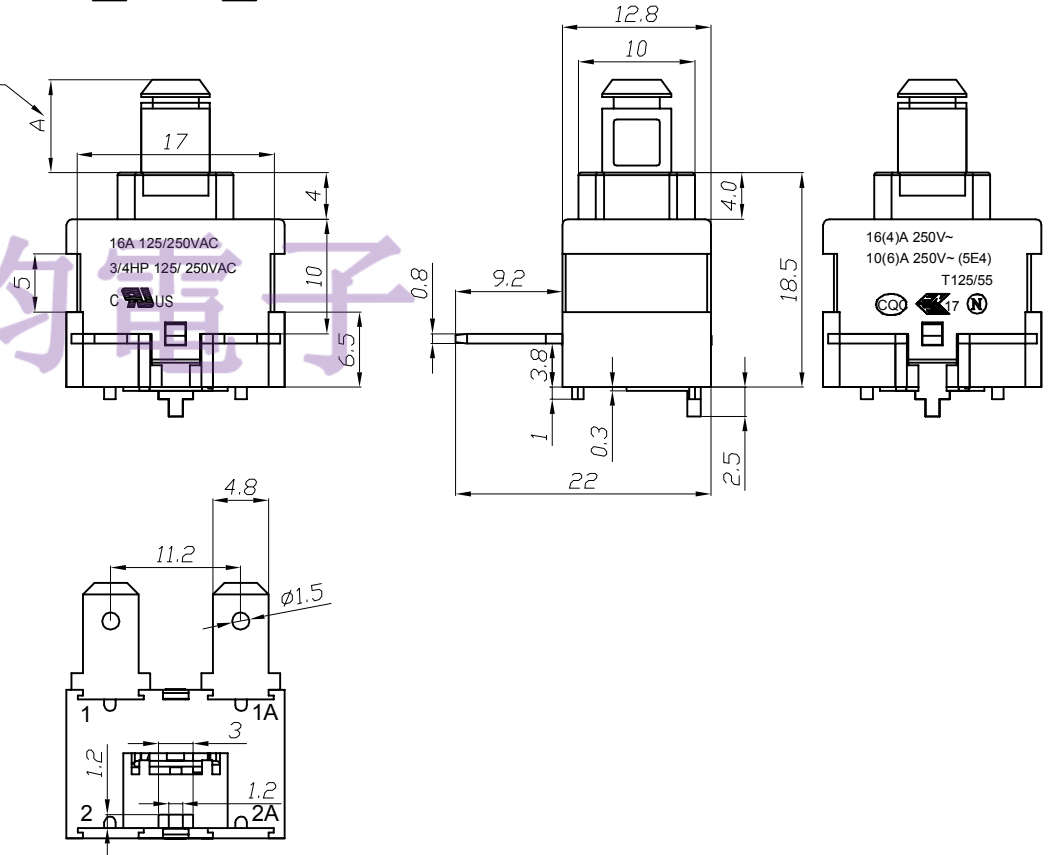

1. 按键开关型号 PUSH SWITCH MODEL NO. MPS21-WWBAB-S1-R
2. 快插端子类型 QUICK CONNECTOR TYPE;
单刀单掷 SINGLE POLE SINGLE THROW
3. 额定值 RATING: 16A 125/250VAC 3/4HP 125/250VAC(CUL)
16(4)A 125/250V~ T125/55(ENEC17;NEMKO;CB)
16(4)A 250~ T125/55(CQC)

TEL: 0769-82310511-867

PANEL CUTOUT DIMENSION:

WHEN THE SWITCH IS ON THE "ON" STATE,
 DIMENSION A IS 5.0 mm, AND THE "OFF"
 STATE, DIMENSION A IS 8.0 mm

修正 REVISION	說明 DESCRIPTION	修訂者 REVISED BY	SPECIFICATION				公差 TOLERANCES		TOLERANCES UNLESS OTHERWISE SPEC.±0.5/0.02,ANG.±3			
			製圖 DRAWN BY	設計 DESIGNED BY	校對 CHECKED BY	核准 APPROVED BY	單位 UNIT	mm	機種名稱 MODEL NAME	PUSH SW	機種編號 MODEL NO.	MPS21-WWBAB-S1-R
第四次							單位	mm	機種名稱	PUSH SW	機種編號	MPS21-WWBAB-S1-R
第三次							比例	1/1	六鈞電子五金有限公司 LEGION ELECTRONIC & HARDWARE CO., LTD			
第二次						日期	2015-07-23					
第一次			王凡	唐彪	唐彪	唐彪	日期	2015-07-23				