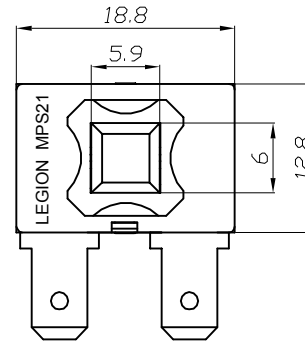

1. 按键开关型号 PUSH SWITCH MODEL NO. MPS21-WWBAB-S1-R
2. 快插端子类型 QUICK CONNECTOR TYPE;
单刀单掷 SINGLE POLE SINGLE THROW
3. 额定值 RATING: 16A 125/250VAC 3/4HP 125/250VAC(CUL)
16(4)A 125/250V~ T125/55(ENEC17;NEMKO;CB)
16(4)A 250~ T125/55(CQC)

TEL: 0769-82310511-867

PANEL CUTOUT DIMENSION:

WHEN THE SWITCH IS ON THE "ON" STATE,
 DIMENSION A IS 5.0 mm, AND THE "OFF"
 STATE, DIMENSION A IS 8.0 mm

修正 REVISION	說明 DESCRIPTION	修訂者 REVISED BY	SPECIFICATION				公差 TOLERANCES		TOLERANCES UNLESS OTHERWISE SPEC.±0.5/0.02,ANG.±3			
			製圖 DRAWN BY	設計 DESIGNED BY	校對 CHECKED BY	核准 APPROVED BY	單位 UNIT	mm	機種名稱 MODEL NAME	PUSH SW	機種編號 MODEL NO.	MPS21-WWBAB-S1-R
第四次							單位	mm	機種名稱	PUSH SW	機種編號	MPS21-WWBAB-S1-R
第三次							比例	1/1	六鈞電子五金有限公司 LEGION ELECTRONIC & HARDWARE CO., LTD			
第二次						日期	2015-07-23					
第一次			王凡	唐彪	唐彪	唐彪	日期	2015-07-23				