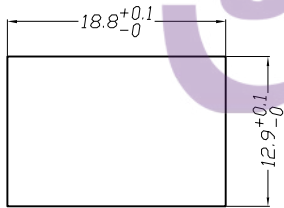

1. 按键开关型号 PUSH SWITCH MODEL NO. MPS21-WWBAB-S1-R
2. 快插端子类型 QUICK CONNECTOR TYPE;
单刀单掷 SINGLE POLE SINGLE THROW
3. 额定值 RATING: 16A 125/250VAC 3/4HP 125/250VAC(CUL)
16(4)A 125/250V~ T125/55(ENEC17;NEMKO;CB)
16(4)A 250~ T125/55(CQC)

TEL: 0769-82310511-867

PANEL CUTOUT DIMENSION:

WHEN THE SWITCH IS ON THE "ON" STATE,
 DIMENSION A IS 5.0 mm, AND THE "OFF"
 STATE, DIMENSION A IS 8.0 mm

修正 REVISION	說明 DESCRIPTION	修訂者 REVISED BY	SPECIFICATION				公差 TOLERANCES		TOLERANCES UNLESS OTHERWISE SPEC.±0.5/0.02,ANG.±3			
			製圖 DRAWN BY	設計 DESIGNED BY	校對 CHECKED BY	核准 APPROVED BY	單位 UNIT	mm	機種名稱 MODEL NAME	PUSH SW	機種編號 MODEL NO.	MPS21-WWBAB-S1-R
第四次							單位	mm	機種名稱	PUSH SW	機種編號	MPS21-WWBAB-S1-R
第三次							比例	1/1	六鈞電子五金有限公司 LEGION ELECTRONIC & HARDWARE CO., LTD			
第二次						日期	2015-07-23					
第一次			王凡	唐彪	唐彪	唐彪	日期	2015-07-23				