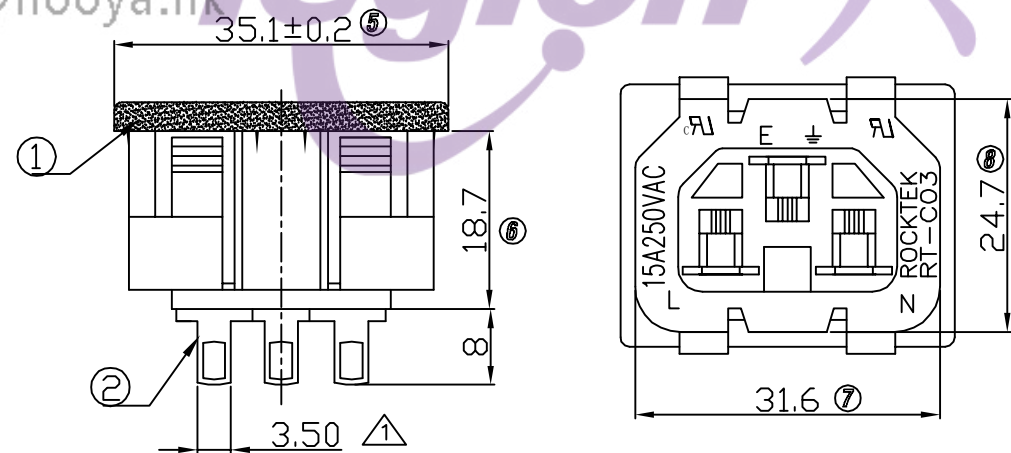

4

3

2

1

Panel cut out(Thickness:1.8~3.0mm)

电话 : 0769-82310511-867
 邮箱 : hooya89@hooya.hk
 V : hooya89

PLANE CUTOUT

| PART NAME | Color |
|------------------|----------|
| RT-C03-A-3.5 | 黑色 |
| RT-C03-R-3.5 | 紅色 |
| RT-C03-L-3.5 | 藍色 |
| RT-C03-G-3.5 | 綠色 |
| RT-C03-P-3.5 | 電腦色 |
| △ RT-C03-H-3.5 | 褐色(噴漆) |
| △ RT-C03-Y-3.5 | 黃色 |
| △ RT-C03-W-3.5 | 白色 |
| △ RT-C03-L1-3.5 | 藍色(不透明) |
| △ RT-C03-R1-3.5 | 紅色(不透明) |
| △ RT-C03-A-3.5N | 黑色(鍍鎳) |
| △ RT-C03-Y1-3.5N | 黃色(不透明) |
| △ RT-C03-W1-3.5 | 乳白色(不透明) |

| 2 | TERMINAL | SOLDERING PIN FINISHING Tin-plated | 3 |
|------|-------------|------------------------------------|------|
| 1 | BODY | BODY INSULATOR PC BLACK | 1 |
| ITEM | DESCRIPTION | SPECIFICATION | Q'TY |