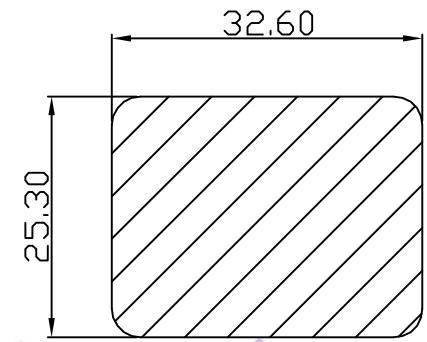

4

3

2

1

Panel cut out(Thickness:1.8~3.0mm)

电话 : 0769-82310511-867
 邮箱 : hooya89@hooya.hk
 V : hooya89

PLANE CUTOUT

| PART NAME | Color |
|------------------|----------|
| RT-C03-A-3.5 | 黑色 |
| RT-C03-R-3.5 | 紅色 |
| RT-C03-L-3.5 | 藍色 |
| RT-C03-G-3.5 | 綠色 |
| RT-C03-P-3.5 | 電腦色 |
| △ RT-C03-H-3.5 | 褐色(噴漆) |
| △ RT-C03-Y-3.5 | 黃色 |
| △ RT-C03-W-3.5 | 白色 |
| △ RT-C03-L1-3.5 | 藍色(不透明) |
| △ RT-C03-R1-3.5 | 紅色(不透明) |
| △ RT-C03-A-3.5N | 黑色(鍍鎳) |
| △ RT-C03-Y1-3.5N | 黃色(不透明) |
| △ RT-C03-W1-3.5 | 乳白色(不透明) |

| 5 | 增加料號 | 10 | 增加建议卡樺厚度 2016.11.15 | DIMENSIONAL | TOLERANCES |
|----|-------------|----|---------------------|-------------|------------|
| 4 | 取消北歐四國安規 | 9 | 增加料號 | RANGE | TOLERANCE |
| 3 | 增加料號 | 8 | 增加料號 | X | ±0.4 |
| 2 | 增加料號 | 7 | 增加料號 | X.X | ±0.3 |
| 1 | 2.8 — 3.5 | 6 | 增加料號 | X.XX | ±0.2 |
| NO | DESCRIPTION | NO | DESCRIPTION | ANGLES | ±0.5° |