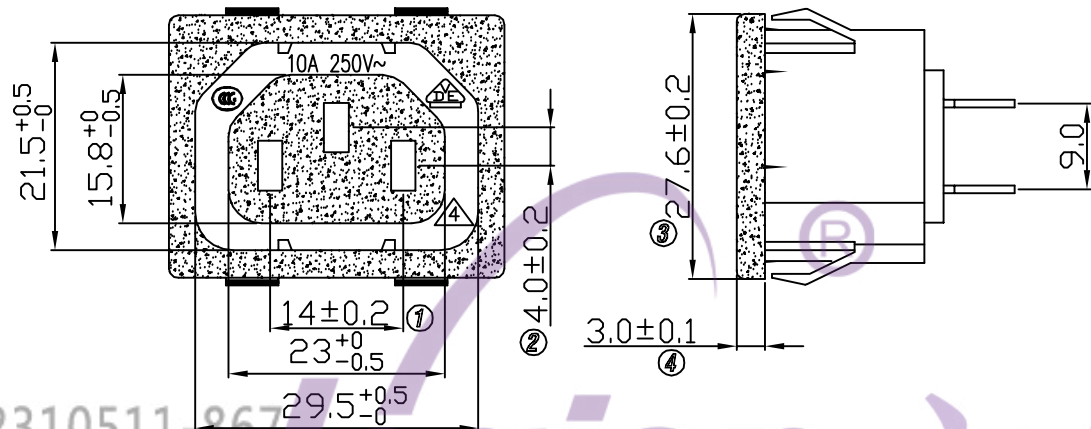

4

3

2

1

Panel cut out(Thickness:1.8~3.0mm)

电话 : 0769-82310511-867
 邮箱 : hooya89@hooya.hk
 V : hooya89

PLANE CUTOUT

| PART NAME | Color |
|------------------|----------|
| RT-C03-A-3.5 | 黑色 |
| RT-C03-R-3.5 | 紅色 |
| RT-C03-L-3.5 | 藍色 |
| RT-C03-G-3.5 | 綠色 |
| RT-C03-P-3.5 | 電腦色 |
| △ RT-C03-H-3.5 | 褐色(噴漆) |
| △ RT-C03-Y-3.5 | 黃色 |
| △ RT-C03-W-3.5 | 白色 |
| △ RT-C03-L1-3.5 | 藍色(不透明) |
| △ RT-C03-R1-3.5 | 紅色(不透明) |
| △ RT-C03-A-3.5N | 黑色(鍍鎳) |
| △ RT-C03-Y1-3.5N | 黃色(不透明) |
| △ RT-C03-W1-3.5 | 乳白色(不透明) |

| 2 | TERMINAL | SOLDERING PIN FINISHING Tin-plated | 3 |
|------|-------------|------------------------------------|------|
| 1 | BODY | BODY INSULATOR PC BLACK | 1 |
| ITEM | DESCRIPTION | SPECIFICATION | Q'TY |