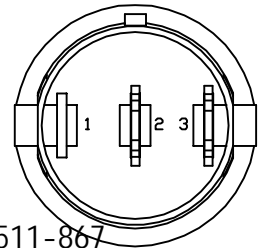

NOTES:

- 1.Circuit: ON/OFF
- 2.Operation force: 500±200gf
- 3.Electrical rating: 8A 250VAC (UL; CUL; CQC)
15A 125VAC (UL; CUL; CQC)
12(6)A 250VAC (ENEC17)
- 4.Contact resistance: <50mΩ
- 5.Insulation resistance: >100MΩ
(500VDC between open contacts)
- 6.Dielectric strength: >1500V 1 minute

Panel cut out(Thickness: 3mm Max)

电话 : 0769-82310511-867
邮箱 : hooya89@hooya.hk

品名	颜色		印字类型
	基座	上盖	
RT-S02-117-R4NBR	黑色	红色	
RT-S02-117-R4NBB	黑色	黑色	
RT-S02-117-R4NWW	白色	白色	
RT-S02-117-R4NFF	棕色	棕色	
RT-S02-117-R2NBR	黑色	红色	
RT-S02-117-R3NAA	灰色	灰色	
RT-S02-117-R5NBB	黑色	黑色	
RT-S02-117-R22NBR	黑色	红色	
RT-S02-117-R1NBB	黑色	黑色	

NO	DESCRIPTION	NO	DESCRIPTION	DIMENSIONAL TOLERANCES		APPROVED	CHECKED	DESIGN	DRAWN	ALL SIZE ARE IN		DRAWING NO.	REV.
				RANGE	TOLERANCE					MM	NO		
				X	±0.30				LMC				
				X.X	±0.20				2020.11.14				
				X.XX	±0.10								
				ANGLES	±1'	LECION ELECTRONIC & HARDWARE CO., LTD.				RT-S02-117-R1NBB	WIF108020	B1	