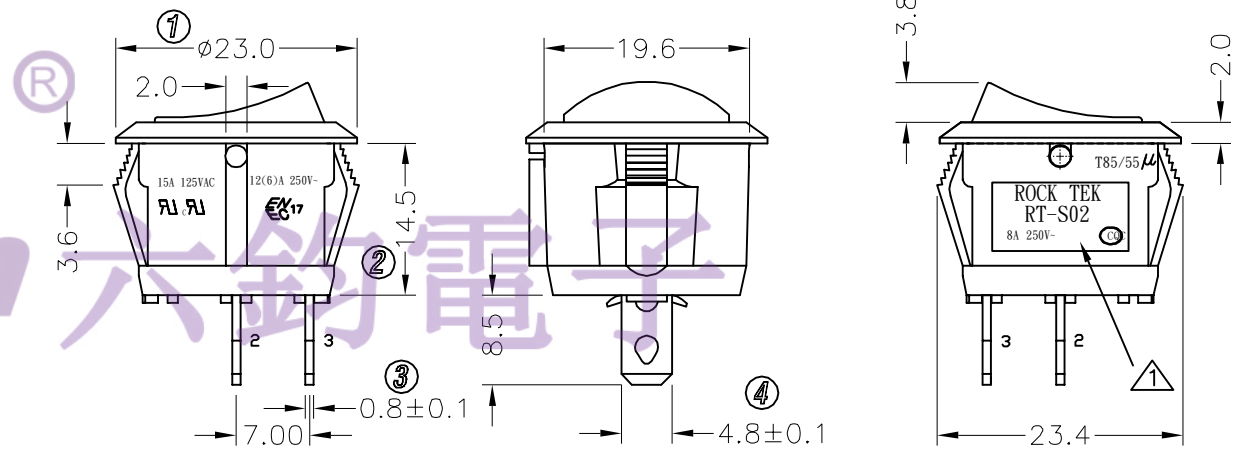

NOTES:

- 1.Circuit: ON/OFF
- 2.Operation force: 500±200gf
- 3.Electrical rating: 8A 250VAC (UL; CUL; CQC)
15A 125VAC (UL; CUL; CQC)
12(6)A 250VAC (ENEC17)
- 4.Contact resistance: <50mΩ
- 5.Insulation resistance: >100MΩ
(500VDC between open contacts)
- 6.Dielectric strength: >1500V 1 minute

Panel cut out(Thickness: 3mm Max)

电话 : 0769-82310511-867
邮箱 : hooya89@hooya.hk

品名	颜色		印字类型
	基座	上盖	
RT-S02-117-R4NBR	黑色	红色	
RT-S02-117-R4NBB	黑色	黑色	
RT-S02-117-R4NWW	白色	白色	
RT-S02-117-R4NFF	棕色	棕色	
RT-S02-117-R2NBR	黑色	红色	
RT-S02-117-R3NAA	灰色	灰色	
RT-S02-117-R5NBB	黑色	黑色	
RT-S02-117-R22NBR	黑色	红色	
RT-S02-117-R1NBB	黑色	黑色	

NO	DESCRIPTION	NO	DESCRIPTION	DIMENSIONAL TOLERANCES		APPROVED	CHECKED	DESIGN	DRAWN	ALL SIZE ARE IN		DRAWING NO.	REV.
				RANGE	TOLERANCE					MM	NO		
				X	±0.30				LMC				
				X.X	±0.20				2020.11.14				
				X.XX	±0.10								
				ANGLES	±1'	LECION ELECTRONIC & HARDWARE CO., LTD.				RT-S02-117-R1NBB	WIF108020	B1	