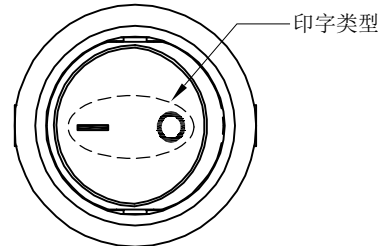

NOTES:

- 1.Circuit: ON/OFF
- 2.Operation force: 500±200gf
- 3.Electrical rating: 8A 250VAC (UL; CUL; CQC)
15A 125VAC (UL; CUL; CQC)
12(6)A 250VAC (ENEC17)
- 4.Contact resistance: <50mΩ
- 5.Insulation resistance: >100MΩ
(500VDC between open contacts)
- 6.Dielectric strength: >1500V 1 minute

Panel cut out(Thickness: 3mm Max)

电话 : 0769-82310511-867
邮箱 : hooya89@hooya.hk

品名	颜色		印字类型
	基座	上盖	
RT-S02-117-R4NBR	黑色	红色	
RT-S02-117-R4NBB	黑色	黑色	
RT-S02-117-R4NWW	白色	白色	
RT-S02-117-R4NFF	棕色	棕色	
RT-S02-117-R2NBR	黑色	红色	
RT-S02-117-R3NAA	灰色	灰色	
RT-S02-117-R5NBB	黑色	黑色	
RT-S02-117-R22NBR	黑色	红色	
RT-S02-117-R1NBB	黑色	黑色	

NO	DESCRIPTION	NO	DESCRIPTION	DIMENSIONAL TOLERANCES		APPROVED	CHECKED	DESIGN	DRAWN	ALL SIZE ARE IN		DRAWING NO.	REV.
				RANGE	TOLERANCE					MM	NO		
				X	±0.30				LMC				
				X.X	±0.20				2020.11.14				
				X.XX	±0.10								
				ANGLES	±1'	LECION ELECTRONIC & HARDWARE CO., LTD.				RT-S02-117-R1NBB	WIF108020	B1	