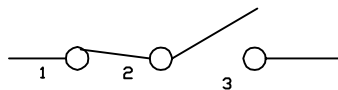

电话 : 0769-82310511-867
邮箱 : hooya89@hooya.hk
V : hooya89

雾面黑色上盖

Panel cut out (Thickness: 3mm Max)

Circuit of Switch

NO.	Name	Material	Q' ty
09	转轴	NICKEL PALTED BRASS	1pcs
08	接触片	C2680 1/2H Ag-plate	1pcs
07	本體	PA66	1pcs
06	上蓋	PA66	1pcs
05	動接點	Ag Clad Copper Alloy	2pcs
04	靜接點	Ag Clad Copper Alloy	2pcs
03	端子	C2680 1/2H Ag-plate	1pcs
02	端子	C2680 1/2H Ag-plate	2pcs
01	彈簧	SWC	1pcs