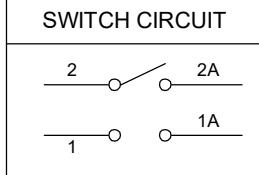

- 1. 电路 CIRCUIT: ON/OFF
- 2. 快插端子 QUICK CONNECTOR TYPE
- 3. 额定值 RATING: 10A 125/250VAC(C-UL)
12(4)A 250V~T85/55(ENEC17;NEMKO;CQC;KC)
- 4. 柄的颜色 ACTUATOR COLOR: BLACK
- 5. 基座的颜色 HOUSING COLOR: BLACK
- 6. 所有部件均使用环保材料
ALL MATERIALS USING MEET THE RoHS DIRECTIVE

PANEL CUTOUT DIMENSION

PANEL THICKNESS	X	Y
0.75~1.25mm	19.2 ^{+0.1} _{-0.1} mm	12.9 ^{+0.1} ₋₀ mm
1.25~2.0mm	19.4 ^{+0.1} _{-0.1} mm	12.9 ^{+0.1} ₋₀ mm
2.0~3.0mm	19.8 ^{+0.1} _{-0.1} mm	12.9 ^{+0.1} ₋₀ mm