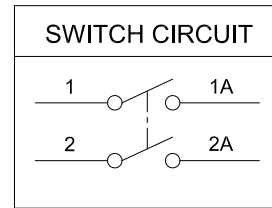

1. 电路 CIRCUIT: ON/OFF
2. 快插端子 QUICK CONNECTOR TYPE
3. 额定值 RATING: 21A GP 125/250VAC T125/55(C-UL)
16(6)A 250V~T125/55(ENEC17)
12(4)A 250V~T85/55(NEMKO;CQC;KC)
4. 柄的颜色 ACTUATOR COLOR:BLACK
5. 基座的颜色 HOUSING COLOR: BLACK
6. 柄的印字形式 ACTUATOR PRINTING:" 1/0 "白色 WHITE COLOR
7. 所有部件均使用环保材料
ALL MATERIALS USING MEET THE RoHS DIRECTIVE
8. 操作力 OPERATION FORCE:800±200gf

TEL: 0769-82310511-867

PANEL CUTOUT DIMENSION

PANEL THICKNESS	X	Y
0.75~1.25mm	19.2 ⁺⁰ _{-0.1} mm	12.9 ^{+0.1} ₋₀ mm
1.25~2.0mm	19.4 ⁺⁰ _{-0.1} mm	12.9 ^{+0.1} ₋₀ mm
2.0~3.0mm	19.8 ⁺⁰ _{-0.1} mm	12.9 ^{+0.1} ₋₀ mm