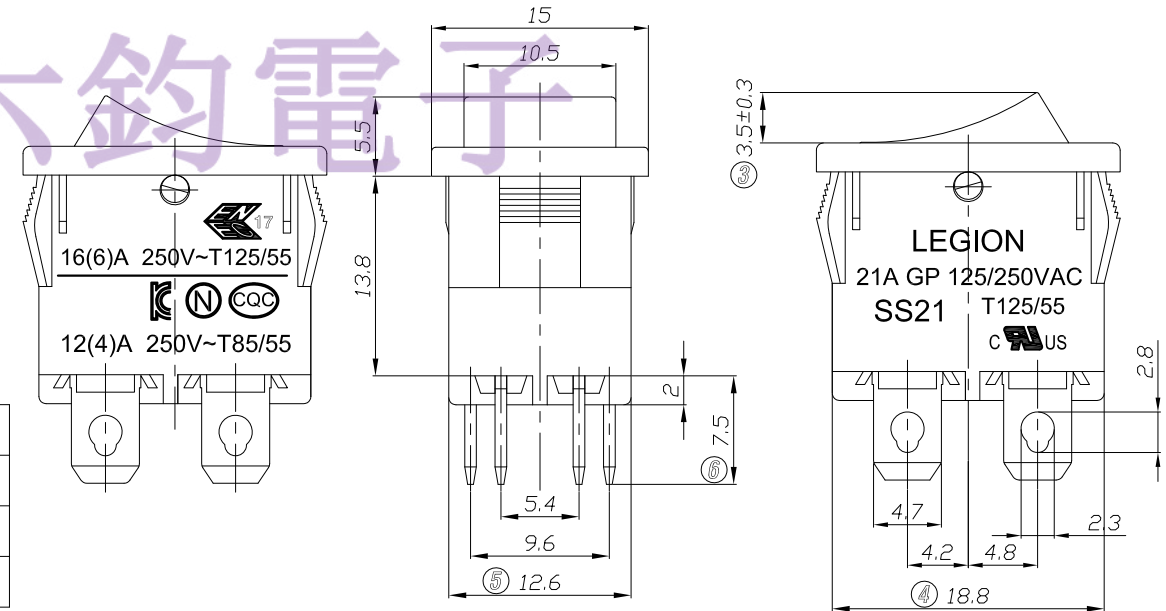

1. 电路 CIRCUIT: ON/OFF
2. 快插端子 QUICK CONNECTOR TYPE
3. 额定值 RATING: 21A GP 125/250VAC T125/55(C-UL)
16(6)A 250V~T125/55(ENEC17)
12(4)A 250V~T85/55(NEMKO;CQC;KC)
4. 柄的颜色 ACTUATOR COLOR:BLACK
5. 基座的颜色 HOUSING COLOR: BLACK
6. 柄的印字形式 ACTUATOR PRINTING:" 1/0 "白色 WHITE COLOR
7. 所有部件均使用环保材料
ALL MATERIALS USING MEET THE RoHS DIRECTIVE
8. 操作力 OPERATION FORCE:800±200gf

TEL: 0769-82310511-867

PANEL CUTOUT DIMENSION

PANEL THICKNESS	X	Y
0.75~1.25mm	19.2 ⁺⁰ _{-0.1} mm	12.9 ^{+0.1} ₋₀ mm
1.25~2.0mm	19.4 ⁺⁰ _{-0.1} mm	12.9 ^{+0.1} ₋₀ mm
2.0~3.0mm	19.8 ⁺⁰ _{-0.1} mm	12.9 ^{+0.1} ₋₀ mm

修正 REVISION	說明 DESCRIPTION	修訂者 REVISED BY	SPECIFICATION				公差 TOLERANCES		TOLERANCES UNLESS OTHERWISE SPEC.±0.5/0.02,ANG.±3°		
			製圖 DRAWN BY	設計 DESIGNED BY	校對 CHECKED BY	核准 APPROVED BY	單位 UNIT	mm	機種名稱 MODEL NAME	ROCKER SW	機種編號 MODEL NO.
△			管林華	唐彪	唐彪	吉慶玉	比例 SCALE	1/1	六鈞電子五金有限公司		
△			29-JUL-2016	29-JUL-2016	29-JUL-2016	29-JUL-2016	日期 DATE	2014.3.13	LEGION ELECTRONIC & HARDWARE CO., LTD.		