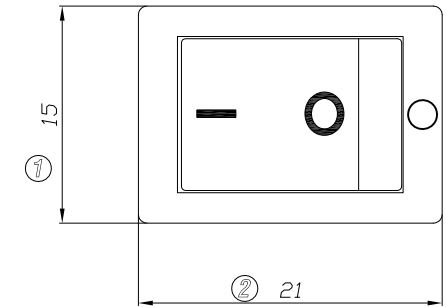

1. 电路 CIRCUIT: ON/OFF
2. 快插端子 QUICK CONNECTOR TYPE
3. 额定值 RATING: 21A GP 125/250VAC T125/55(C-UL)
16(6)A 250V~T125/55(ENEC17)
12(4)A 250V~T85/55(NEMKO;CQC;KC)
4. 柄的颜色 ACTUATOR COLOR:BLACK
5. 基座的颜色 HOUSING COLOR: BLACK
6. 柄的印字形式 ACTUATOR PRINTING:" 1/0 "白色 WHITE COLOR
7. 所有部件均使用环保材料
ALL MATERIALS USING MEET THE RoHS DIRECTIVE
8. 操作力 OPERATION FORCE:800±200gf

TEL: 0769-82310511-867

PANEL CUTOUT DIMENSION

PANEL THICKNESS	X	Y
0.75~1.25mm	19.2 ⁺⁰ _{-0.1} mm	12.9 ^{+0.1} ₋₀ mm
1.25~2.0mm	19.4 ⁺⁰ _{-0.1} mm	12.9 ^{+0.1} ₋₀ mm
2.0~3.0mm	19.8 ⁺⁰ _{-0.1} mm	12.9 ^{+0.1} ₋₀ mm

修正 REVISION	說明 DESCRIPTION	修訂者 REVISED BY	SPECIFICATION				公差 TOLERANCES		TOLERANCES UNLESS OTHERWISE SPEC.±0.5/0.02,ANG.±3°		
			製圖 DRAWN BY	設計 DESIGNED BY	校對 CHECKED BY	核准 APPROVED BY	單位 UNIT	mm	機種名稱 MODEL NAME	ROCKER SW	機種編號 MODEL NO.
△			管林華	唐彪	唐彪	吉慶玉	比例 SCALE	1/1	六鈞電子五金有限公司		
△			29-JUL-2016	29-JUL-2016	29-JUL-2016	29-JUL-2016	日期 DATE	2014.3.13	LEGION ELECTRONIC & HARDWARE CO., LTD.		