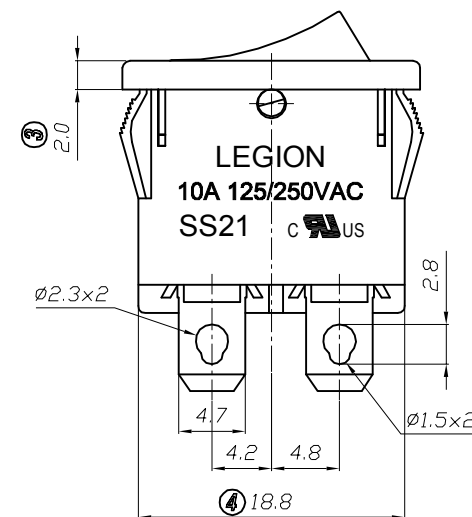

1. 跷板开关型号 ROCKER SWITCH MODEL NO.SS21-BBIWG2-R
2. 快插端子 QUICK CONNECTOR TYPE
3. 额定值 RATING:10A 125/250VAC(C-UL)
12(4)A 250V~T85/55(ENEC17;NEMKO;CQC;KC)
4. 柄的颜色 ACTUATOR COLOR:BLACK
5. 基座的颜色 HOUSING COLOR: BLACK
6. 柄的印字形式 ACTUATOR PRINTING:" 1/0 "白色 WHITE COLOR
7. 所有部件均使用环保材料
ALL MATERIALS USING MEET THE RoHS DIRECTIVE

TEL: 0769-82310511-867

PANEL CUTOUT DIMENSION

PANEL THICKNESS	X	Y
0.75~1.25mm	19.2 ⁺⁰ _{-0.1} mm	12.9 ^{+0.1} ₋₀ mm
1.25~2.0mm	19.4 ⁺⁰ _{-0.1} mm	12.9 ^{+0.1} ₋₀ mm
2.0~3.0mm	19.8 ⁺⁰ _{-0.1} mm	12.9 ^{+0.1} ₋₀ mm

NO	DESCRIPTION	NO	DESCRIPTION	DIMENSIONAL TOLERANCES		APPROVED	CHECKED	DESIGN	DRAWN	ALL SIZE ARE IN		DRAWING NO. REV.	
				RANGE	TOLERANCE					MM	NO	DRAWING NO.	REV.
				X	±0.30				LMC				
				X.X	±0.20				2019.05.20				
				X.XX	±0.10								
				ANGLES	±1°								
						LEGIION ELECTRONIC & HARDWARE CO., LTD.				SS21-BBIWG2-F(HF)		WIF120054 A2	