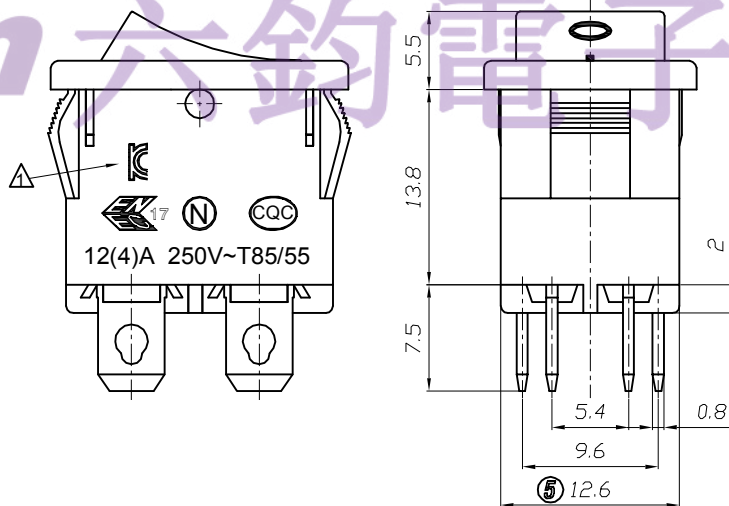

1. 跷板开关型号 ROCKER SWITCH MODEL NO.SS21-BBIWG2-R
2. 快插端子 QUICK CONNECTOR TYPE
3. 额定值 RATING:10A 125/250VAC(C-UL)
12(4)A 250V~T85/55(ENEC17;NEMKO;CQC;KC)
4. 柄的颜色 ACTUATOR COLOR:BLACK
5. 基座的颜色 HOUSING COLOR: BLACK
6. 柄的印字形式 ACTUATOR PRINTING:" 1/0 "白色 WHITE COLOR
7. 所有部件均使用环保材料
ALL MATERIALS USING MEET THE RoHS DIRECTIVE

TEL: 0769-82310511-867

PANEL CUTOUT DIMENSION

PANEL THICKNESS	X	Y
0.75~1.25mm	19.2 ⁺⁰ _{-0.1} mm	12.9 ^{+0.1} ₋₀ mm
1.25~2.0mm	19.4 ⁺⁰ _{-0.1} mm	12.9 ^{+0.1} ₋₀ mm
2.0~3.0mm	19.8 ⁺⁰ _{-0.1} mm	12.9 ^{+0.1} ₋₀ mm

NO	DESCRIPTION	NO	DESCRIPTION	DIMENSIONAL TOLERANCES		APPROVED	CHECKED	DESIGN	DRAWN	ALL SIZE ARE IN		DRAWING NO. REV.	
				RANGE	TOLERANCE					MM	NO	DRAWING NO.	REV.
				X	±0.30				LMC				
				X.X	±0.20				2019.05.20				
				X.XX	±0.10								
				ANGLES	±1°								
						LEGIION ELECTRONIC & HARDWARE CO., LTD.				SS21-BBIWG2-F(HF)		WIF120054 A2	