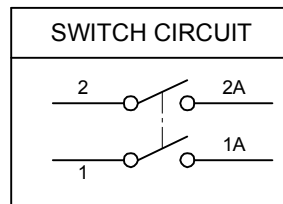

1. 跷板开关型号 ROCKER SWITCH MODEL NO.SS21-BBIWG2-R
2. 快插端子 QUICK CONNECTOR TYPE
3. 额定值 RATING:10A 125/250VAC(C-UL)
12(4)A 250V~T85/55(ENEC17;NEMKO;CQC;KC)
4. 柄的颜色 ACTUATOR COLOR:BLACK
5. 基座的颜色 HOUSING COLOR: BLACK
6. 柄的印字形式 ACTUATOR PRINTING:" 1/0 "白色 WHITE COLOR
7. 所有部件均使用环保材料
ALL MATERIALS USING MEET THE RoHS DIRECTIVE

TEL: 0769-82310511-867

PANEL CUTOUT DIMENSION

PANEL THICKNESS	X	Y
0.75~1.25mm	19.2 ⁺⁰ _{-0.1} mm	12.9 ^{+0.1} ₋₀ mm
1.25~2.0mm	19.4 ⁺⁰ _{-0.1} mm	12.9 ^{+0.1} ₋₀ mm
2.0~3.0mm	19.8 ⁺⁰ _{-0.1} mm	12.9 ^{+0.1} ₋₀ mm