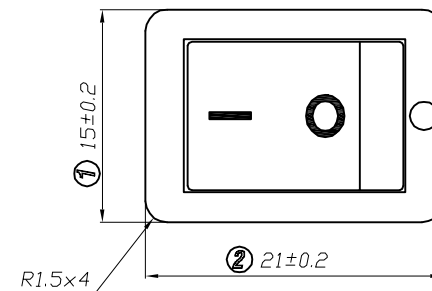

1. 跷板开关型号 ROCKER SWITCH MODEL NO.SS21-BBIWG2-R
2. 快插端子 QUICK CONNECTOR TYPE
3. 额定值 RATING:10A 125/250VAC(C-UL)
12(4)A 250V~T85/55(ENEC17;NEMKO;CQC;KC)
4. 柄的颜色 ACTUATOR COLOR:BLACK
5. 基座的颜色 HOUSING COLOR: BLACK
6. 柄的印字形式 ACTUATOR PRINTING:" 1/0 "白色 WHITE COLOR
7. 所有部件均使用环保材料
ALL MATERIALS USING MEET THE RoHS DIRECTIVE

TEL: 0769-82310511-867

PANEL CUTOUT DIMENSION

PANEL THICKNESS	X	Y
0.75~1.25mm	19.2 ⁺⁰ _{-0.1} mm	12.9 ^{+0.1} ₋₀ mm
1.25~2.0mm	19.4 ⁺⁰ _{-0.1} mm	12.9 ^{+0.1} ₋₀ mm
2.0~3.0mm	19.8 ⁺⁰ _{-0.1} mm	12.9 ^{+0.1} ₋₀ mm

NO	DESCRIPTION	NO	DESCRIPTION	DIMENSIONAL TOLERANCES		APPROVED	CHECKED	DESIGN	DRAWN	ALL SIZE ARE IN		DRAWING NO. REV.	
				RANGE	TOLERANCE					MM	NO	DRAWING NO.	REV.
				X	±0.30				LMC				
				X.X	±0.20				2019.05.20				
				X.XX	±0.10								
				ANGLES	±1°								
						LEGIION ELECTRONIC & HARDWARE CO., LTD.				SS21-BBIWG2-F(HF)		WIF120054 A2	