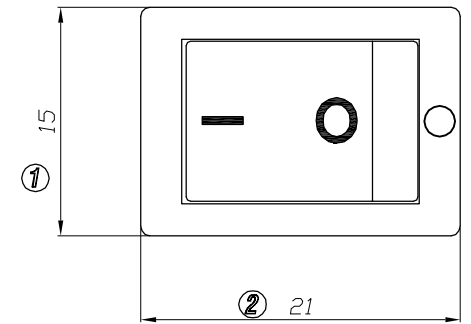

1. 电路 CIRCUIT: ON/OFF
2. 快插端子 QUICK CONNECTOR TYPE
3. 额定值 RATING: 21A GP 125/250VAC T125/55(C-UL)
16(6)A 250V~T125/55(ENEC17)
12(4)A 250V~T85/55(NEMKO;CQC;KC)
4. 柄的颜色 ACTUATOR COLOR:BLACK
5. 基座的颜色 HOUSING COLOR: BLACK
6. 柄的印字形式 ACTUATOR PRINTING:" 1/0 "白色 WHITE COLOR
7. 所有部件均使用环保材料
ALL MATERIALS USING MEET THE RoHS DIRECTIVE
8. 操作力 OPERATION FORCE:800±200gf

PANEL CUTOUT DIMENSION

PANEL THICKNESS	X	Y
0.75~1.25mm	19.2 ⁺⁰ _{-0.1} mm	12.9 ^{+0.1} ₋₀ mm
1.25~2.0mm	19.4 ⁺⁰ _{-0.1} mm	12.9 ^{+0.1} ₋₀ mm
2.0~3.0mm	19.8 ⁺⁰ _{-0.1} mm	12.9 ^{+0.1} ₋₀ mm

电话: 0769-82310511-867
邮箱: hooya89@hooya.hk

修正 REVISION	說明 DESCRIPTION	修訂者 REVISED BY	SPECIFICATION				公差 TOLERANCES		TOLERANCES UNLESS OTHERWISE SPEC.±0.5/0.02,ANG.±3		
			製圖 DRAWN BY	設計 DESIGNED BY	校對 CHECKED BY	核准 APPROVED BY	單位 UNIT	mm	機種名稱 MODEL NAME	ROCKER SW	機種編號 MODEL NO.
△							比例 SCALE	1/1	六鈞電子五金有限公司 LEGION ELECTRONIC & HARDWARE CO., LTD		
△							日期 DATE	2014.3.13			