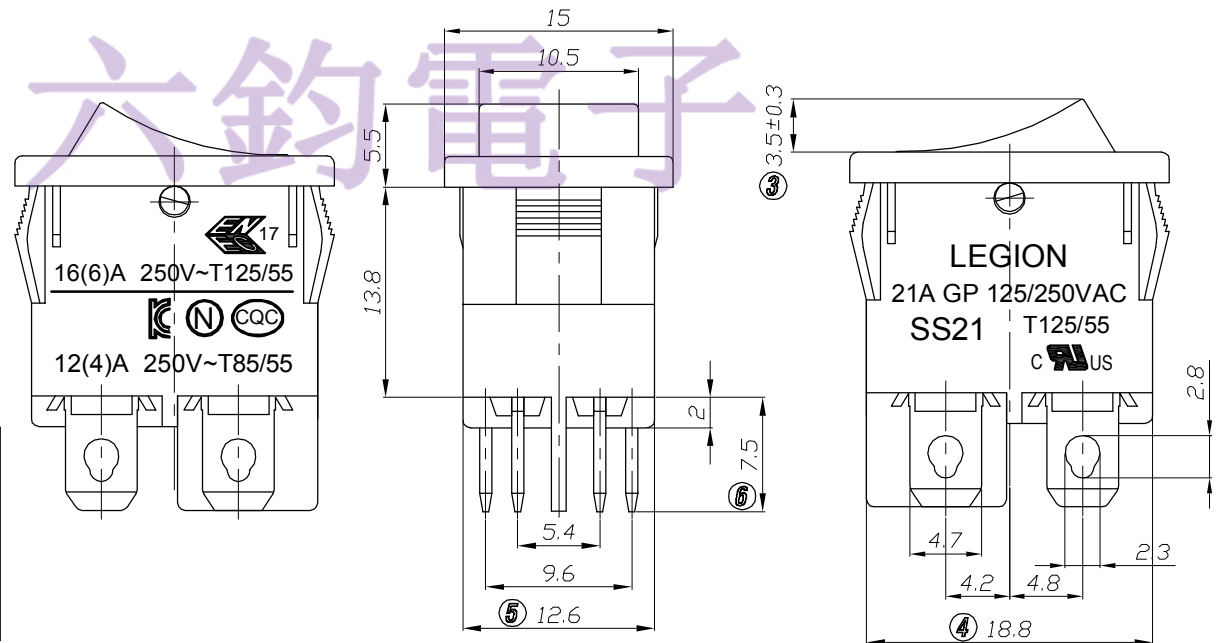

1. 电路 CIRCUIT: ON/OFF
2. 快插端子 QUICK CONNECTOR TYPE
3. 额定值 RATING: 21A GP 125/250VAC T125/55(C-UL)
16(6)A 250V~T125/55(ENEC17)
12(4)A 250V~T85/55(NEMKO;CQC;KC)
4. 柄的颜色 ACTUATOR COLOR:BLACK
5. 基座的颜色 HOUSING COLOR: BLACK
6. 柄的印字形式 ACTUATOR PRINTING:" 1/0 "白色 WHITE COLOR
7. 所有部件均使用环保材料
ALL MATERIALS USING MEET THE RoHS DIRECTIVE
8. 操作力 OPERATION FORCE:800±200gf

PANEL CUTOUT DIMENSION

PANEL THICKNESS	X	Y
0.75~1.25mm	19.2 ⁺⁰ _{-0.1} mm	12.9 ^{+0.1} ₋₀ mm
1.25~2.0mm	19.4 ⁺⁰ _{-0.1} mm	12.9 ^{+0.1} ₋₀ mm
2.0~3.0mm	19.8 ⁺⁰ _{-0.1} mm	12.9 ^{+0.1} ₋₀ mm

电话: 0769-82310511-867
邮箱: hooya89@hooya.hk

修正 REVISION	說明 DESCRIPTION	修訂者 REVISED BY	SPECIFICATION				公差 TOLERANCES		TOLERANCES UNLESS OTHERWISE SPEC.±0.5/0.02,ANG.±3		
			製圖 DRAWN BY	設計 DESIGNED BY	校對 CHECKED BY	核准 APPROVED BY	單位 UNIT	mm	機種名稱 MODEL NAME	ROCKER SW	機種編號 MODEL NO.
△							比例 SCALE	1/1	六鈞電子五金有限公司 LEGION ELECTRONIC & HARDWARE CO., LTD		
△							日期 DATE	2014.3.13			