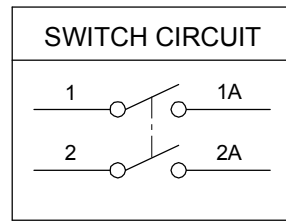

1. 电路 CIRCUIT: ON/OFF
2. 快插端子 QUICK CONNECTOR TYPE
3. 额定值 RATING: 21A GP 125/250VAC T125/55(C-UL)
16(6)A 250V~T125/55(ENEC17)
12(4)A 250V~T85/55(NEMKO;CQC;KC)
4. 柄的颜色 ACTUATOR COLOR:BLACK
5. 基座的颜色 HOUSING COLOR: BLACK
6. 柄的印字形式 ACTUATOR PRINTING:" 1/0 "白色 WHITE COLOR
7. 所有部件均使用环保材料
ALL MATERIALS USING MEET THE RoHS DIRECTIVE
8. 操作力 OPERATION FORCE:800±200gf

PANEL CUTOUT DIMENSION

PANEL THICKNESS	X	Y
0.75~1.25mm	19.2 ⁺⁰ _{-0.1} mm	12.9 ^{+0.1} ₋₀ mm
1.25~2.0mm	19.4 ⁺⁰ _{-0.1} mm	12.9 ^{+0.1} ₋₀ mm
2.0~3.0mm	19.8 ⁺⁰ _{-0.1} mm	12.9 ^{+0.1} ₋₀ mm

电话: 0769-82310511-867
邮箱: hooya89@hooya.hk