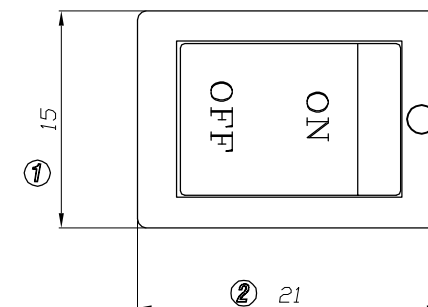

1. 电路 CIRCUIT: ON/OFF
2. 快插端子 QUICK CONNECTOR TYPE
3. 额定值 RATING: 10A 125/250VAC(C-UL)  
12(4)A 250V~T85/55(ENEC17;NEMKO;CQC;KC)
4. 柄的颜色 ACTUATOR COLOR: BLACK
5. 基座的颜色 HOUSING COLOR: BLACK
6. 柄的印字形式 ACTUATOR PRINTING: " 1/0 "白色 WHITE COLOR
7. 所有部件均使用环保材料

ALL MATERIALS USING MEET THE RoHS DIRECTIVE

电话 : 0769-82310511-867

ooya89  
ooya89

PANEL CUTOUT DIMENSION

PANEL THICKNESS	X	Y
0.75~1.25mm	19.2 <sup>+0</sup> <sub>-0.1</sub> mm	12.9 <sup>+0.1</sup> <sub>-0</sub> mm
1.25~2.0mm	19.4 <sup>+0</sup> <sub>-0.1</sub> mm	12.9 <sup>+0.1</sup> <sub>-0</sub> mm
2.0~3.0mm	19.8 <sup>+0</sup> <sub>-0.1</sub> mm	12.9 <sup>+0.1</sup> <sub>-0</sub> mm

修正 REVISION	說明 DESCRIPTION	修訂者 REVISED BY	SPECIFICATION				公差 TOLERANCES		TOLERANCES UNLESS OTHERWISE SPEC.±0.5/0.02,ANG.±3		
			製圖 DRAWN BY	設計 DESIGNED BY	校對 CHECKED BY	核准 APPROVED BY	單位 UNIT	mm	機種名稱 MODEL NAME	ROCKER SW	機種編號 MODEL NO.
△							比例 SCALE	1/1	六鈞電子五金有限公司 LEGION ELECTRONIC & HARDWARE CO., LTD		
△							日期 DATE	2014.3.13			