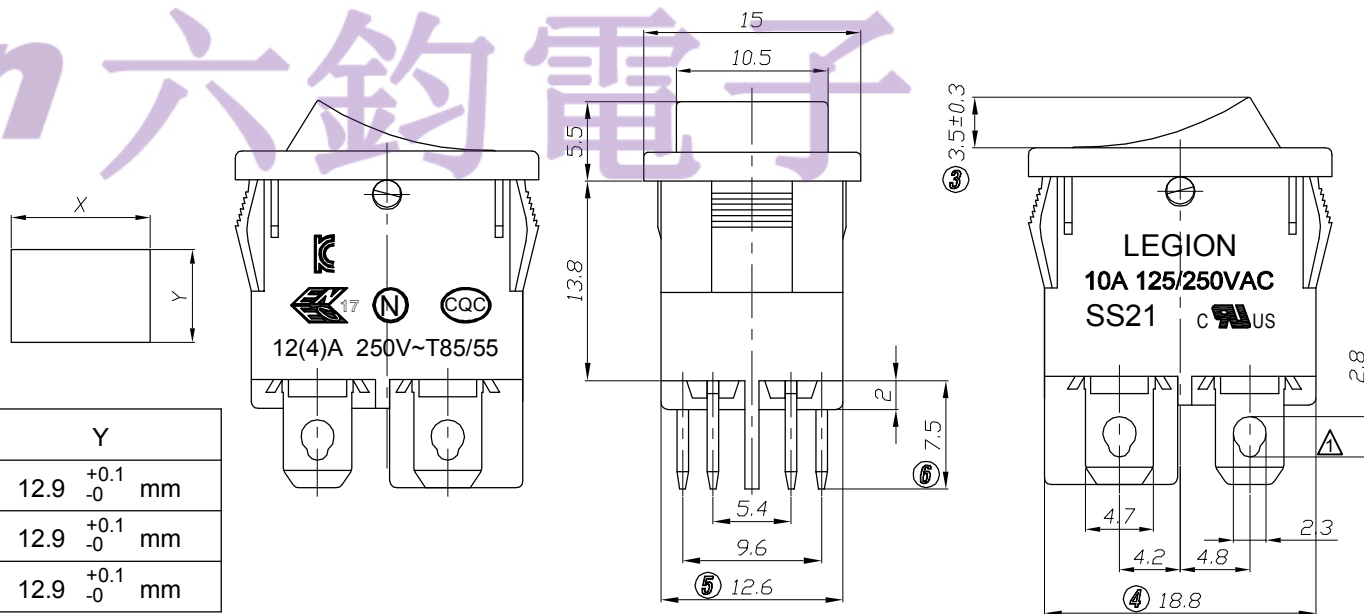

1. 电路 CIRCUIT: ON/OFF
2. 快插端子 QUICK CONNECTOR TYPE
3. 额定值 RATING: 10A 125/250VAC(C-UL)  
12(4)A 250V~T85/55(ENEC17;NEMKO;CQC;KC)
4. 柄的颜色 ACTUATOR COLOR: BLACK
5. 基座的颜色 HOUSING COLOR: BLACK
6. 柄的印字形式 ACTUATOR PRINTING: " 1/0 "白色 WHITE COLOR
7. 所有部件均使用环保材料

ALL MATERIALS USING MEET THE RoHS DIRECTIVE

电话 : 0769-82310511-867

ooya89  
ooya89

PANEL CUTOUT DIMENSION

PANEL THICKNESS	X	Y
0.75~1.25mm	19.2 <sup>+0</sup> <sub>-0.1</sub> mm	12.9 <sup>+0.1</sup> <sub>-0</sub> mm
1.25~2.0mm	19.4 <sup>+0</sup> <sub>-0.1</sub> mm	12.9 <sup>+0.1</sup> <sub>-0</sub> mm
2.0~3.0mm	19.8 <sup>+0</sup> <sub>-0.1</sub> mm	12.9 <sup>+0.1</sup> <sub>-0</sub> mm

修正 REVISION	說明 DESCRIPTION	修訂者 REVISED BY	SPECIFICATION				公差 TOLERANCES		TOLERANCES UNLESS OTHERWISE SPEC.±0.5/0.02,ANG.±3		
			製圖 DRAWN BY	設計 DESIGNED BY	校對 CHECKED BY	核准 APPROVED BY	單位 UNIT	mm	機種名稱 MODEL NAME	ROCKER SW	機種編號 MODEL NO.
△							比例 SCALE	1/1	六鈞電子五金有限公司 LEGION ELECTRONIC & HARDWARE CO., LTD		
△							日期 DATE	2014.3.13			