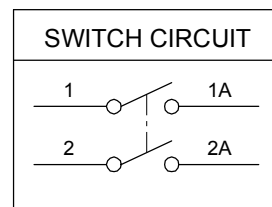

1. 电路 CIRCUIT: ON/OFF
2. 快插端子 QUICK CONNECTOR TYPE
3. 额定值 RATING: 10A 125/250VAC(C-UL)  
12(4)A 250V~T85/55(ENEC17;NEMKO;CQC;KC)
4. 柄的颜色 ACTUATOR COLOR: BLACK
5. 基座的颜色 HOUSING COLOR: BLACK
6. 柄的印字形式 ACTUATOR PRINTING: " 1/0 "白色 WHITE COLOR
7. 所有部件均使用环保材料

ALL MATERIALS USING MEET THE RoHS DIRECTIVE

电话 : 0769-82310511-867

ooya89  
ooya89

PANEL CUTOUT DIMENSION

PANEL THICKNESS	X	Y
0.75~1.25mm	19.2 <sup>+0</sup> <sub>-0.1</sub> mm	12.9 <sup>+0.1</sup> <sub>-0</sub> mm
1.25~2.0mm	19.4 <sup>+0</sup> <sub>-0.1</sub> mm	12.9 <sup>+0.1</sup> <sub>-0</sub> mm
2.0~3.0mm	19.8 <sup>+0</sup> <sub>-0.1</sub> mm	12.9 <sup>+0.1</sup> <sub>-0</sub> mm