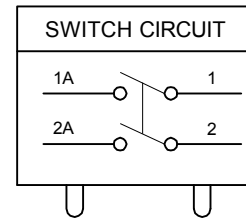

1. 跷板开关型号 ROCKER SWITCH MODEL NO.SS21-BBTWA2-R
2. PCB端子 PCB CONNECTOR TYPE
3. 额定值 RATING:10A 125/250VAC(C-UL)
12(4)A 250V~T85/55(ENEC17;NEMKO;CQC)
4. 柄的颜色 ACTUATOR COLOR:BLACK
5. 基座的颜色 HOUSING COLOR: BLACK
6. 柄的印字形式 ACTUATOR PRINTING:" 6 "白色 WHITE COLOR
7. 所有部件均使用环保材料
ALL MATERIALS USING MEET THE RoHS DIRECTIVE

PANEL CUTOUT DIMENSION

PCB MOUNTING HOLE ARRANGEMENT

PANEL THICKNESS	X	Y
0.75~1.25mm	19.2 ⁺⁰ _{-0.1} mm	12.9 ^{+0.1} ₋₀ mm
1.25~2.0mm	19.4 ⁺⁰ _{-0.1} mm	12.9 ^{+0.1} ₋₀ mm
2.0~3.0mm	19.8 ⁺⁰ _{-0.1} mm	12.9 ^{+0.1} ₋₀ mm