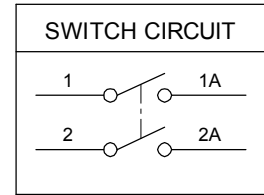

1. 电路 CIRCUIT: ON/OFF
2. 额定值 RATING: 21A GP 125/250VAC T125/55(C-UL)
16(6)A 250V~T125/55(ENEC17)
12(4)A 250V~T85/55(NEMKO;CQC;KC)
3. 接触电阻 CONTACT RESISTANCE: <50mΩ
4. 绝缘阻抗 INSULATION RESISTANCE: >100MΩ
(500VDC BETWEEN OPEN CONTACTS)
5. 耐电压 DIELECTRIC STRENGTH: >1500VAC 0.5mA 1 MINTUTE
6. 柄的印字形式 ACTUATOR PRINTING: "ON"灰色 GRAY COLOR
7. 所有部件均使用环保材料
ALL MATERIALS USING MEET THE RoHS DIRECTIVE