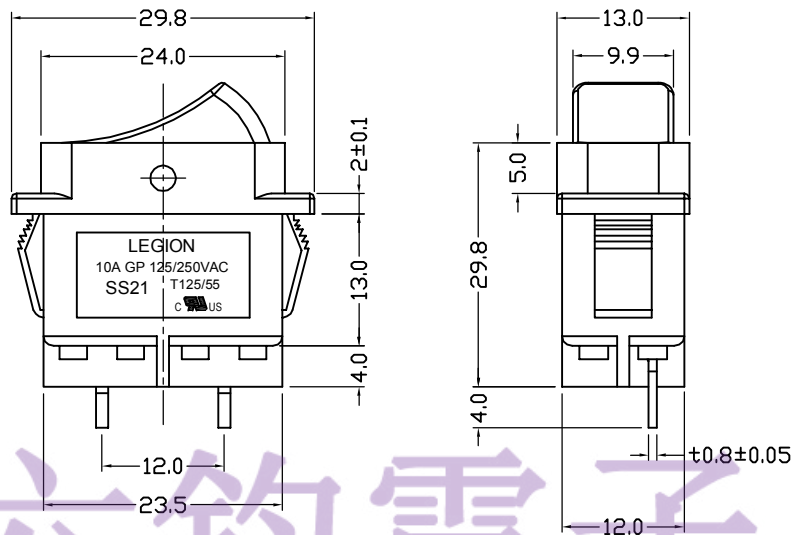

1. 电路 CIRCUIT: ON/OFF
 2. 快插端子 QUICK CONNECTOR TYPE
 3. 额定值 RATING: 10A GP 125/250VAC T125/55(C-UL)
 16(6)A 250V~T125/55(ENEC15)
 12(4)A 250V~T85/55(NEMKO;CQC)
 4. 所有部件均使用环保材料
 ALL MATERIALS USING MEET THE RoHS DIRECTIVE

电话: 0769-82310511-867
 邮箱: hooya89@hooya.hk

PANEL THICKNESS	X	Y
1.2~2.0mm	26.0 ⁺⁰ _{-0.1} mm	12.1 ^{+0.1} ₋₀ mm
2.0~3.2mm	26.5 ⁺⁰ _{-0.1} mm	12.1 ^{+0.1} ₋₀ mm

PANEL HOLE SIZE

PCB MOUNTING HOLE ARRANGEMENT

品名	上盖/基座(颜色)
SS21-WWNS5-S2-R	白色/白色
SS21-BBNS5-S2-R	黑色/黑色

NO	DESCRIPTION	NO	DESCRIPTION	DIMENSIONAL TOLERANCES		APPROVED	CHECKED	DESIGN	DRAWN	ALL SIZE ARE IN		DRAWING NO.	REV.
				RANGE	TOLERANCE					MM	NO		
5	→	10	→	X	±0.30	LMC 2022.08.04				SCALE	NO	SS21-WWNS5-S1-R	*****
4	→	9	→	X.X	±0.20					MATERIAL NO.	REV.		
3	→	8	→	X.XX	±0.10								
2	→	7	→	ANGLES	±1'								
1	→	6	→										
LECION ELECTRONIC & HARDWARE CO., LTD.													