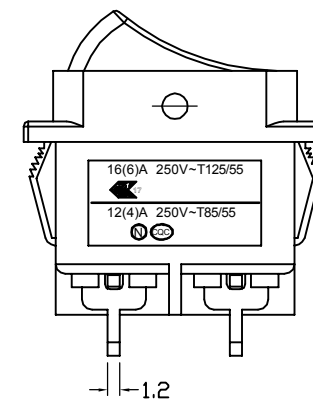

1. 电路 CIRCUIT: ON/OFF
 2. 快插端子 QUICK CONNECTOR TYPE
 3. 额定值 RATING: 10A GP 125/250VAC T125/55(C-UL)
 16(6)A 250V~T125/55(ENEC15)
 12(4)A 250V~T85/55(NEMKO;CQC)
 4. 所有部件均使用环保材料
 ALL MATERIALS USING MEET THE RoHS DIRECTIVE

电话: 0769-82310511-867
 邮箱: hooya89@hooya.hk

PANEL THICKNESS	X	Y
1.2~2.0mm	26.0 ⁺⁰ _{-0.1} mm	12.1 ^{+0.1} ₋₀ mm
2.0~3.2mm	26.5 ⁺⁰ _{-0.1} mm	12.1 ^{+0.1} ₋₀ mm

PANEL HOLE SIZE

PCB MOUNTING HOLE ARRANGEMENT