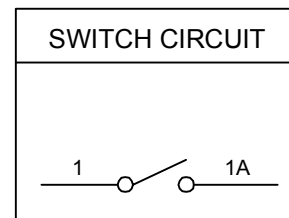

PANEL HOLE SIZE

PCB MOUNTING HOLE ARRANGEMENT

品名	上盖/基座(颜色)
SS21-WWNS5-S2-R	白色/白色
SS21-BBNS5-S2-R	黑色/黑色

NO	DESCRIPTION	NO	DESCRIPTION	DIMENSIONAL TOLERANCES		APPROVED	CHECKED	DESIGN	DRAWN	ALL SIZE ARE IN		DRAWING NO.	REV.
				RANGE	TOLERANCE					MM	NO		
5	→	10	→	X	±0.30	LMC 2022.08.04				SCALE	NO	SS21-WWNS5-S1-R	*****
4	→	9	→	X.X	±0.20					MATERIAL NO.	REV.		
3	→	8	→	X.XX	±0.10								
2	→	7	→	ANGLES	±1'								
1	→	6	→										
LECION ELECTRONIC & HARDWARE CO., LTD.													

4

3

2

1