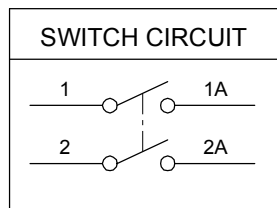

1. 电路 CIRCUIT: ON/OFF
2. 快插端子 QUICK CONNECTOR TYPE
3. 额定值 RATING: 10A 125/250VAC(C-UL)
12(4)A 250V~T85/55(ENEC17;NEMKO;CQC;KC)
4. 柄的颜色 ACTUATOR COLOR: BLACK
5. 基座的颜色 HOUSING COLOR: BLACK
6. 柄的印字形式 ACTUATOR PRINTING: " 1/0 "白色 WHITE COLOR
7. 所有部件均使用环保材料

ALL MATERIALS USING MEET THE RoHS DIRECTIVE

PANEL CUTOUT DIMENSION

PANEL THICKNESS	X	Y
0.75~1.25mm	19.2 ⁺⁰ _{-0.1} mm	12.9 ^{+0.1} ₋₀ mm
1.25~2.0mm	19.4 ⁺⁰ _{-0.1} mm	12.9 ^{+0.1} ₋₀ mm
2.0~3.0mm	19.8 ⁺⁰ _{-0.1} mm	12.9 ^{+0.1} ₋₀ mm