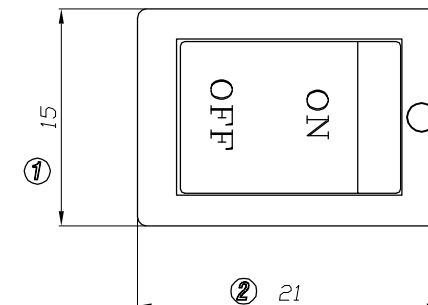

1. 电路 CIRCUIT: ON/OFF
2. 快插端子 QUICK CONNECTOR TYPE
3. 额定值 RATING: 10A 125/250VAC(C-UL)
12(4)A 250V~T85/55(ENEC17;NEMKO;CQC;KC)
4. 柄的颜色 ACTUATOR COLOR: BLACK
5. 基座的颜色 HOUSING COLOR: BLACK
6. 柄的印字形式 ACTUATOR PRINTING: " 1/0 "白色 WHITE COLOR
7. 所有部件均使用环保材料

ALL MATERIALS USING MEET THE RoHS DIRECTIVE

PANEL CUTOUT DIMENSION

PANEL THICKNESS	X	Y
0.75~1.25mm	19.2 ⁺⁰ _{-0.1} mm	12.9 ^{+0.1} ₋₀ mm
1.25~2.0mm	19.4 ⁺⁰ _{-0.1} mm	12.9 ^{+0.1} ₋₀ mm
2.0~3.0mm	19.8 ⁺⁰ _{-0.1} mm	12.9 ^{+0.1} ₋₀ mm