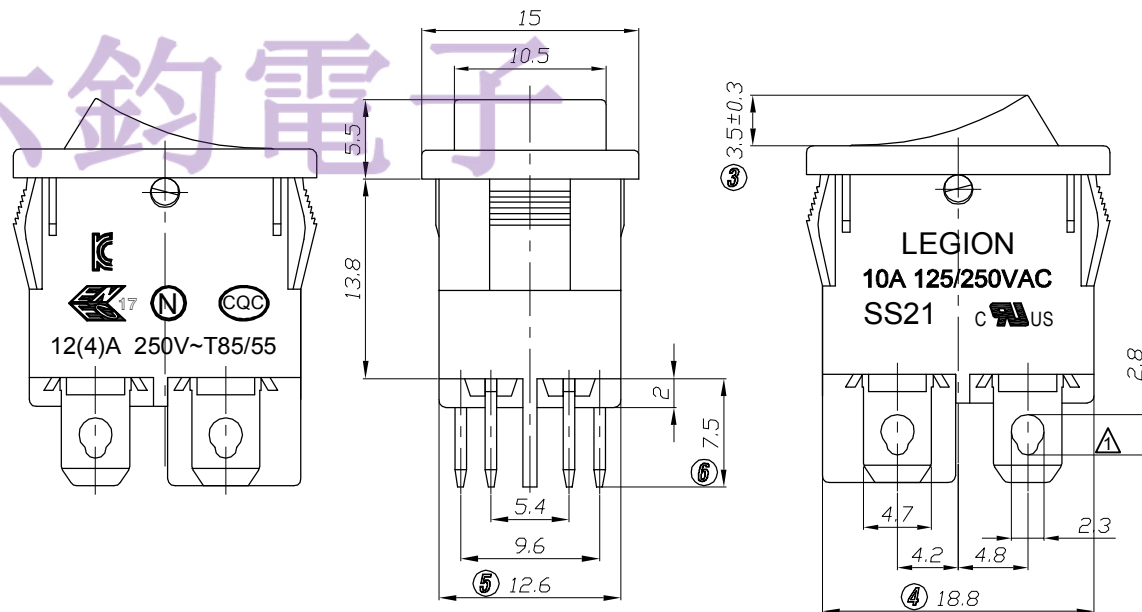

1. 电路 CIRCUIT: ON/OFF
2. 快插端子 QUICK CONNECTOR TYPE
3. 额定值 RATING: 10A 125/250VAC(C-UL)
12(4)A 250V~T85/55(ENEC17;NEMKO;CQC;KC)
4. 柄的颜色 ACTUATOR COLOR: BLACK
5. 基座的颜色 HOUSING COLOR: BLACK
6. 柄的印字形式 ACTUATOR PRINTING: " 1/0 "白色 WHITE COLOR
7. 所有部件均使用环保材料

ALL MATERIALS USING MEET THE RoHS DIRECTIVE

PANEL CUTOUT DIMENSION

PANEL THICKNESS	X	Y
0.75~1.25mm	19.2 ⁺⁰ _{-0.1} mm	12.9 ^{+0.1} ₋₀ mm
1.25~2.0mm	19.4 ⁺⁰ _{-0.1} mm	12.9 ^{+0.1} ₋₀ mm
2.0~3.0mm	19.8 ⁺⁰ _{-0.1} mm	12.9 ^{+0.1} ₋₀ mm

修正 REVISION	說明 DESCRIPTION	修訂者 REVISED BY	SPECIFICATION				公差 TOLERANCES		TOLERANCES UNLESS OTHERWISE SPEC.±0.5/0.02,ANG.±3			
△			製圖 DRAWN BY	設計 DESIGNED BY	校對 CHECKED BY	核准 APPROVED BY	單位 UNIT	mm	機種名稱 MODEL NAME	ROCKER SW	機種編號 MODEL NO.	SS21-BBOWG-D
△			管林華 29-JUL-2016	唐彪 29-JUL-2016	唐彪 29-JUL-2016	吉慶玉 29-JUL-2016	比例 SCALE	1/1	六鈞電子五金有限公司 LEGION ELECTRONIC & HARDWARE CO., LTD			
△							日期 DATE	2014.3.13				