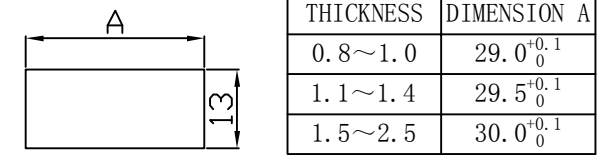

WH-001-*****-***-A
 额定电流: 03~16A 端子类型

端子类型 (参考)

1 短脚 2 中长脚 3 长脚

开孔尺寸参考

技术参数:

- 1、额定电器性能: 3~16A 250VAC (UL;CUL);
- 2、动作时间标准: 环境温度25℃ 电流200% (6~32A) 时3到60秒内断开;
- 3、耐压: 1500VAC/0.5mA/1min无闪络、无击穿;
- 4、机械寿命: ≥10000次;
- 5、耐焊时间: ≤3秒焊接温度350±10℃。