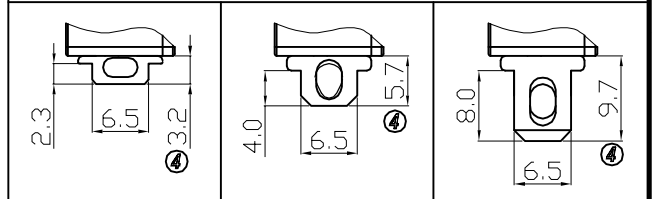

品名	基座	上盖	端子类型	带灯类型
WH-001-**BR01N3-L22-E	黑色	暗红色	长脚	带红灯
WH-001-**BR01N2-L22-E	黑色	暗红色	中长脚	带红灯
WH-001-**BR01N1-L22-E	黑色	暗红色	短脚	带红灯
WH-001-**WC01B2-L62-E	白色	透明色	中长脚	带黄灯
WH-001-**WC01B3-L22-E	白色	透明色	长脚	带红灯
WH-001-**WC01B2-L22-E	白色	透明色	中长脚	带红灯
WH-001-**WC01B1-L22-E	白色	透明色	短脚	带红灯

WH-001-*****-***-A
 额定电流: 03~16A 端子类型

端子类型 (参考)

1 短脚 2 中长脚 3 长脚

开孔尺寸参考

技术参数:

- 1、额定电器性能: 3~16A 250VAC (UL;CUL);
- 2、动作时间标准: 环境温度25℃ 电流200% (6~32A) 时3到60秒内断开;
- 3、耐压: 1500VAC/0.5mA/1min无闪络、无击穿;
- 4、机械寿命: ≥10000次;
- 5、耐焊时间: ≤3秒焊接温度350±10℃。

电话: 0769-82310511-867
 邮箱: hooya89@hooya.hk

NO	DESCRIPTION	NO	DESCRIPTION	DIMENSIONAL TOLERANCES		APPROVED	CHECKED	DESIGN	DRAWN	ALL SIZE ARE IN		DRAWING NO.	REV.
				RANGE	TOLERANCE					MM	NO		
5	→	10	→	X	±0.30				LMC	SCALE			
4	→	9	→	X.X	±0.20				2020.11.15	MAT'L			
3	→	8	→	X.XX	±0.10					MATERIAL NO.			
2	→	7	→	ANGLES	±1'	LECION ELECTRONIC & HARDWARE CO., LTD.				WH-001-*****-***-E		WIF121065	A0
1	→	6	→										