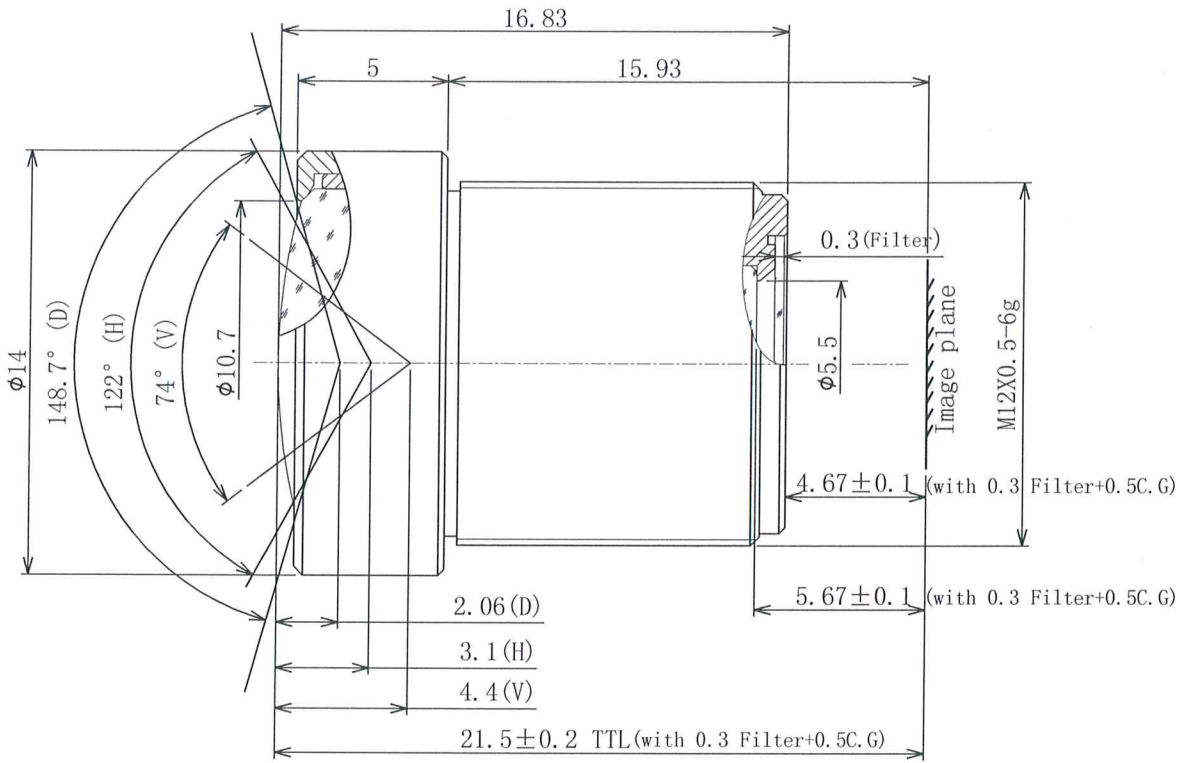

Model No. 型号	M128B02820WM12R1	REV 00
-----------------	------------------	-----------

**SPECIFICATION 规格书**

Sensor 传感器	AR0231 CCD/CMOS	
Image Fromat (HxV,D) 靶面尺寸 (水平x垂直,对角)	5.784x3.624,6.83	
EFL 有效焦距	2.8mm	
FNo. F值	2.0	
F.O.V. 视场角		AR0231
	D.对角	148.7°
	H.水平	122°
	V.垂直	74°
Back Focal Length 后截距	5.67mm (with 0.3 Filter+0.5C.G)	
Lens Effective Diameter 通光口径	Front 前面	Ø10.7mm
	Back 后面	Ø5.5mm
Lens construction 镜头组成	6-5+1Filter	
OP Distortion 光学畸变	<-66.5%	
Resolution 分辨率	Mega Pixel	
Relative Illumination 相对照度	>30%	
Iris 光圈	Fixed	
Max Chief Ray Angle 最大主光线入射角	13°	
M.O.D 最近物距	0.3m	
Mount 接口	M12x0.5	
TTL 光学总长	21.5mm (with 0.3 Filter+0.5C.G)	
Dimension (ØxL) 外形尺寸	Ø14x16.83mm	
Weight 重量	_____ g	

**UNLESS TOLERANCE**

Single Part Size:±0.1 Portfolio Size:±0.3

3RD Angle Projection