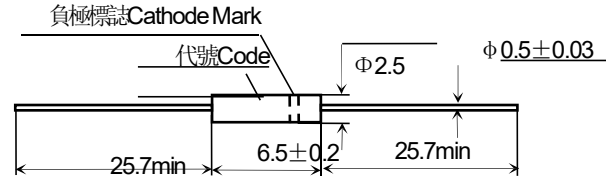

■ 外形尺寸和印記 Outline Dimensions and Mark

單位Unit: mm

型號 Type	代號 Code	負極標志 Cathode Mark
2CL71A	71A	⋈

■ 極限值 (絕對最大額定值)

Limiting Values (Absolute Maximum Rating)

參數名稱 Item	符號 Symbol	單位 Unit	2CL71A
反向重複峰值電壓 Repetitive Peak Reverse Voltage	V_{RRM}	kV	8
反向不重複峰值電壓 Non-Repetitive Peak Reverse Voltage	V_{RSM}	kV	10
正向平均電流 Average Forward Current	$I_{F(AV)}$	mA	5 (正弦半波60Hz, 電阻負載, $T_a=25^\circ\text{C}$) (60Hz Half-sine wave, Resistance load, $T_a=25^\circ\text{C}$)
正向 (不重複) 浪湧電流 Surge (Non-repetitive) Forward Current	I_{FSM}	A	0.5 (正弦半波60Hz, 一個周期, $T_a=25^\circ\text{C}$) (60Hz Half-sine wave, 1 cycle, $T_a=25^\circ\text{C}$)
工作環境溫度 Operating Ambient Temperature	T_a	$^\circ\text{C}$	-40 ~ +100
貯存溫度 Storage Temperature	T_{stg}	$^\circ\text{C}$	-40 ~ +120
有效結溫 Virtual Junction Temperature	$T_{(vj)}$	$^\circ\text{C}$	120

■ 電特性 ($T_a=25^\circ\text{C}$ 除非另有規定)

Electrical Characteristics ($T_a=25^\circ\text{C}$ Unless otherwise specified)

參數名稱 Item	符號 Symbol	單位 Unit	測試條件 Test Condition	最大值 Max	
				2CL71A	
正向峰值電壓 Peak Forward Voltage	V_{FM}	V	$I_{FM}=10\text{mA}$	25	
反向峰值電流 Peak Reverse Current	I_{RRM1}	μA	$V_{RM}=V_{RRM}$	$T_a=25^\circ\text{C}$	2
	I_{RRM2}			$T_a=100^\circ\text{C}$	5
反向恢復時間 Reverse Recovery Time	t_{rr}	μs	$I_F=2\text{mA}$ $I_{RM}=4\text{mA}$	0.08	