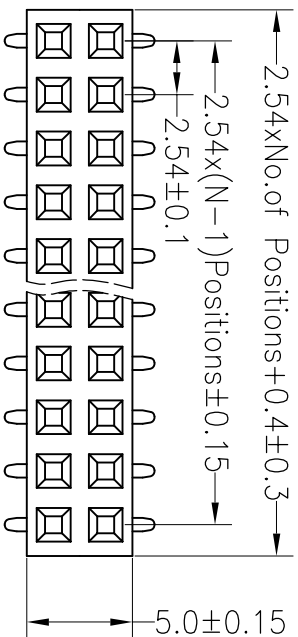

| Dimension antitheses list |      |      |      |  |
|---------------------------|------|------|------|--|
| ITEM                      | H    | D    | W    |  |
| Alternate                 | 12.0 | 0.10 | 8.70 |  |

深圳市连盛精密连接器有限公司

PART NO. FH-00325---A0001

TITLE: 2.54FH 3H=7.1+1.7+2.5 2x20P SMT  
 W5.0mm L=13.5 带偏柱 直径1.0 高1.6

| OPERATION |       | DRAW    |  | SCALE |     | FIT |  |
|-----------|-------|---------|--|-------|-----|-----|--|
| X.X       | ±0.30 |         |  | UNIT  | mm  |     |  |
| X.XX      | ±0.20 | CHECK   |  | SIZE  | A4  |     |  |
| X.XXX     | ±0.10 |         |  | SHEET | 1/1 |     |  |
| Angle     | ±3°   | APPROVE |  | PROJ. | 1/1 |     |  |
| DIM       | TOL   |         |  |       |     |     |  |