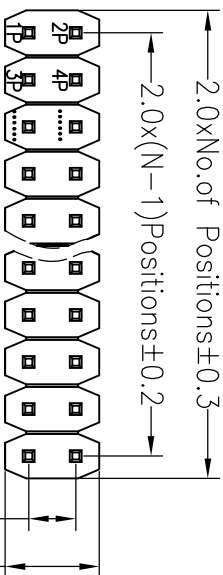

RoHS

SPECIFICATIONS

Rated Current:1.5AMP
 Contact Resistance:20mΩ Max
 Withstand Voltage:500V AC/DC
 Insulation Resistance:1000MΩ Min
 Operation Temperature:-40°c to +105°c
 Contact Material:Brass
 Contact Plating:Au Over Ni
 Insulator Material:Polyester(UL94V-0)
 Standard: PA6T
 Max.Processing Temp: 230°C for 30-60 seconds
 (260°C for 5 seconds)

Recommended P.C.B Layout(Top Side)
 (PCB BOARD TOLERANCE±0.05)

Dimension antitheses list			
ITEM	PC	PA	L
Standard	2.80	4.10	8.90
Alternate			

深圳市连盛精密连接器有限公司

OPERATION		DRAW		SCALE		FIT		PART NO.	
X.X	±0.30			UNIT	mm				
X.XX	±0.20	CHECK		SIZE	A4			PH-00847	
X.XXX	±0.10			SHEET	1/1			TITLE:	2.0PH H=2.0 2X7P DIP PA4.1 PC2.8
Angle	±3°	APPROVE		PROJ.					L=8.9 AU PA6T
DIM	TOL								

REV	DATE	MODIFICATION DESCRIPTION	CHANGE
A0	2018.08.29	NEW DRAWING	

REV	DATE	MODIFICATION DESCRIPTION	CHANGE
1			
2			
3			
4			
5			
6			
7			
8			
9			

X-ON Electronics

Largest Supplier of Electrical and Electronic Components

Click to view similar products for [Headers & Wire Housings](#) category:

Click to view products by [Liansheng](#) manufacturer:

Other Similar products are found below :

[57102-F02-18ULF](#) [58102-G61-06LF](#) [0009485154](#) [009176003701906](#) [0050291907](#) [00-9021-0611-00-339](#) [02.125.8002.8](#) [609-3404](#) [61062-3](#)
[622-0430](#) [622-3653LF](#) [63453-116](#) [636-1030](#) [636-1427](#) [636-3427](#) [636-4007](#) [641938-9](#) [644827-2](#) [65495-038](#) [65692-001LF](#) [65781-018](#)
[65781-047](#) [65817-010LF](#) [65817-015LF](#) [66207-023LF](#) [67016-026LF](#) [67095-007LF](#) [68631-112](#) [68645-018](#) [68648-049](#) [699319-000](#)
[70.362.1628.0](#) [70-4210](#) [70-4226B](#) [70-4853B](#) [707-5020](#) [707-5028](#) [71.350.2428.0](#) [71961-016LF](#) [733-134](#) [754199-000](#) [760-3052](#) [787-8014-00](#)
[FCN-367T-T012/H](#) [80.063.4001.1](#) [800-90-001-10-001000](#) [800-90-010-10-002000](#) [801-43-002-10-013000](#) [801-43-006-10-002000](#)
[803-41-018-10-001000](#)