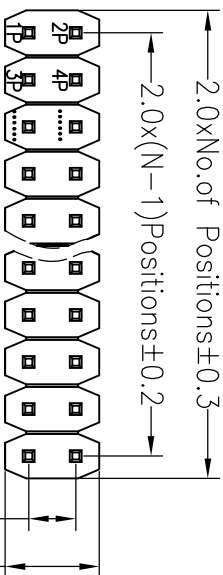

RoHS

SPECIFICATIONS

Rated Current:1.5AMP
 Contact Resistance:20mΩ Max
 Withstand Voltage:500V AC/DC
 Insulation Resistance:1000MΩ Min
 Operation Temperature:-40°c to +105°c
 Contact Material:Brass
 Contact Plating:Au Over Ni
 Insulator Material:Polyester(UL94V-0)
 Standard: PA6T
 Max.Processing Temp: 230°C for 30-60 seconds
 (260°C for 5 seconds)

Recommended P.C.B Layout(Top Side)
 (PCB BOARD TOLERANCE±0.05)

Dimension antitheses list			
ITEM	PC	PA	L
Standard	2.80	4.10	8.90
Alternate			

深圳市连盛精密连接器有限公司

OPERATION		DRAW		SCALE		FIT		PART NO.	
X.X	±0.30			UNIT	mm				
X.XX	±0.20	CHECK		SIZE	A4			PH-00848	
X.XXX	±0.10			SHEET	1/1			TITLE: 2.0PH H=2.0 2X8P DIP PA4.1 PC2.8	
Angle	±3°	APPROVE		PROJ.				L=8.9 AU PA6T	
DIM	TOL								

REV	DATE	MODIFICATION DESCRIPTION	CHANGE
A0	2018.08.29	NEW DRAWING	

REV	DATE	MODIFICATION DESCRIPTION	CHANGE
1			
2			
3			
4			
5			
6			
7			
8			
9			

X-ON Electronics

Largest Supplier of Electrical and Electronic Components

Click to view similar products for [Headers & Wire Housings](#) category:

Click to view products by [Liansheng](#) manufacturer:

Other Similar products are found below :

[57102-F02-18ULF](#) [58102-G61-06LF](#) [0009485154](#) [009176003701906](#) [0050291907](#) [00-9021-0611-00-339](#) [02.125.8002.8](#) [609-3404](#) [61062-3](#)
[622-0430](#) [622-3653LF](#) [63453-116](#) [636-1030](#) [636-1427](#) [636-3427](#) [636-4007](#) [641938-9](#) [644827-2](#) [65495-038](#) [65692-001LF](#) [65781-018](#)
[65781-047](#) [65817-010LF](#) [65817-015LF](#) [66207-023LF](#) [67016-026LF](#) [67095-007LF](#) [68631-112](#) [68645-018](#) [68648-049](#) [699319-000](#)
[70.362.1628.0](#) [70-4210](#) [70-4226B](#) [70-4853B](#) [707-5020](#) [707-5028](#) [71.350.2428.0](#) [71961-016LF](#) [733-134](#) [754199-000](#) [760-3052](#) [787-8014-00](#)
[FCN-367T-T012/H](#) [80.063.4001.1](#) [800-90-001-10-001000](#) [800-90-010-10-002000](#) [801-43-002-10-013000](#) [801-43-006-10-002000](#)
[803-41-018-10-001000](#)