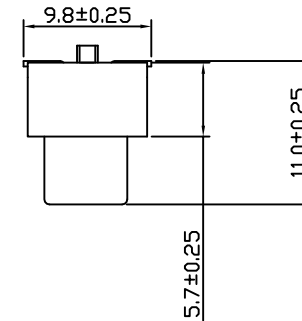

Rated Current: 1.0AMP
 Withstand Voltage: 500V AC/DC
 Insulation Resistance: 500MΩ Min
 Contact Resistance: 35mΩ Max
 Operation Temperature: -55°C to +105°C

材质
 胶芯: 塑胶 PA9T UL94V-0, 黑色
 端子: 铜合金, 镀半金锡
 前壳: 锌合金, 镀镍

规格
 耐电流: 1 安培
 最大耐电压: 交流500 伏特
 绝缘抗阻: 最小值大于500 百万欧姆
 接触阻抗: 最大值小于35 千分之一欧姆
 工作温度: -55 °C到+105 °C

PCB LAYOUT

No. of Pin	DIMENSIONS				
	A	B	C	D	
50	30.48	32.45	35.39	45.00	

E						
D						
C						
B						
A			RELEASED	03/18-13		
REV	ZONE	LTR	DESCRIPTION.	ECN.NO.	Date	

深圳市连盛精密连接器有限公司					
Date	2018/04/26	Title	信号连接器 50P 母头 贴板式 黑色 带锌合金外壳 SMT=9.8 总高11.0 半金锡3U 带大小柱		
Sheet	1 of 1	Thirt Angle Projection		Drawing No.	XHLJQ-00025
File Path				REV	A

X-ON Electronics

Largest Supplier of Electrical and Electronic Components