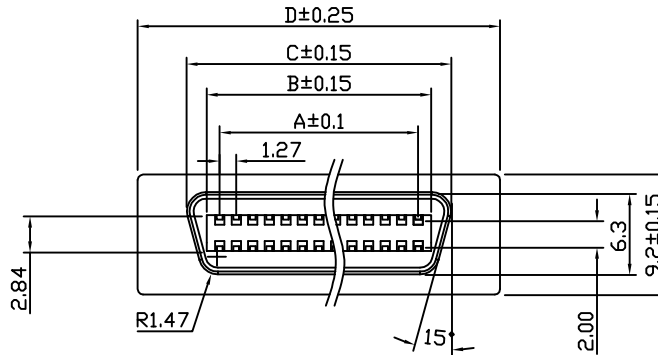

Rated Current: 1.0AMP
 Withstand Voltage: 500V AC/DC
 Insulation Resistance: 500MΩ Min
 Contact Resistance: 35mΩ Max
 Operation Temperature: -55°C to +105°C

材质
 胶芯: 塑胶 PA9T UL94V-0, 黑色
 端子: 铜合金, 镀半金锡
 前壳: 锌合金, 镀镍

规格
 耐电流: 1 安培
 最大耐电压: 交流500 伏特
 绝缘抗阻: 最小值大于500 百万欧姆
 接触阻抗: 最大值小于35 千分之一欧姆
 工作温度: -55 °C到+105 °C

PCB LAYOUT

No. of Pin	DIMENSIONS				
	A	B	C	D	
50	30.48	32.45	35.39	45.00	

E						
D						
C						
B						
A			RELEASED	03/18-13		
REV	ZONE	LTR	DESCRIPTION.	ECN.NO.	Date	

Units	mm	Scale	1:1	Drawing By	Date
Tolerance Unless Otherwise Specified				wang zhi gang	
.X ~ ±0.30				Check By	Date
.XX ~ ±0.25				zeng chun ming	
.XXX ~ ±0.20				Approval By	Date
Angle ~ ± 3°				zeng chun ming	

深圳市连盛精密连接器有限公司					
Date	2018/04/26	Title	信号连接器 50P 母头 贴板式 黑色 带锌合金外壳 SMT=9.8 总高11.0 半金锡3U 带大小柱		
Sheet	1 of 1	Thirt Angle Projection		Drawing No.	XHLJQ-00025
File Path				REV	A

X-ON Electronics

Largest Supplier of Electrical and Electronic Components