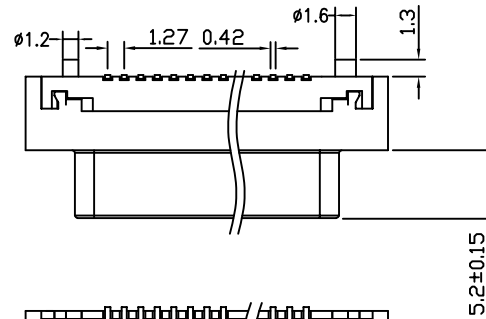

HSF RoHS

MATERIALS

Housing: Plastic
 Thermoplastic, PA9T, UL94V-0, Black
 Contact Material: Copper Alloy Gold Selective Plated
 Front Shell: Zinc Alloy, Nickel Plated Over Copper
 RoHS Compliant

ELECTRICAL CHARACTERISTICS

Rated Current: 1.0AMP
 Withstand Voltage: 500V AC/DC
 Insulation Resistance: 500MΩ Min
 Contact Resistance: 35mΩ Max
 Operation Temperature: -55°C to +105°C

材质
 胶芯: 塑胶 PA9T UL94V-0, 黑色
 端子: 铜合金, 镀半金锡
 前壳: 锌合金, 镀镍

规格
 耐电流: 1 安培
 最大耐电压: 交流500 伏特
 绝缘抗阻: 最小值大于500 百万欧姆
 接触阻抗: 最大值小于35 千分之一欧姆
 工作温度: -55 °C到+105 °C

PCB LAYOUT

No. of Pin	DIMENSIONS				
	A	B	C	D	
50	30.48	32.45	35.39	45.00	

E						
D						
C						
B						
A			RELEASED	03/18-13		
REV	ZONE	LTR	DESCRIPTION.	ECN.NO.	Date	

深圳市连盛精密连接器有限公司					
Date	2018/04/26	Title	信号连接器 50P 母头 贴板式 黑色 带锌合金外壳 SMT=9.8 总高11.0 半金锡3U 带大小柱		
Sheet	1 of 1	Thirt Angle Projection		Drawing No.	XHLJQ-00025
File Path				REV	A

X-ON Electronics

Largest Supplier of Electrical and Electronic Components