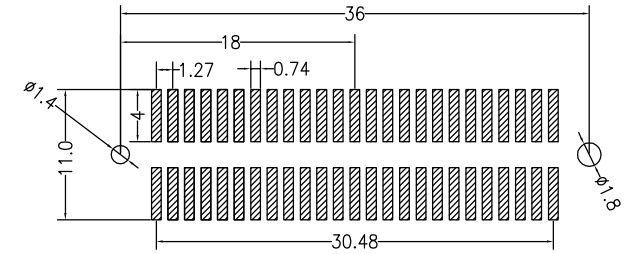

HSF RoHS

MATERIALS

Housing: Plastic
 Thermoplastic, PA9T, UL94V-0, Black
 Contact Material: Copper Alloy Gold Selective Plated
 Front Shell: Zinc Alloy, Nickel Plated Over Copper
 RoHS Compliant

ELECTRICAL CHARACTERISTICS

Rated Current: 1.0AMP
 Withstand Voltage: 500V AC/DC
 Insulation Resistance: 500MΩ Min
 Contact Resistance: 35mΩ Max
 Operation Temperature: -55°C to +105°C

材质
 胶芯: 塑胶 PA9T UL94V-0, 黑色
 端子: 铜合金, 镀半金锡
 前壳: 锌合金, 镀镍

规格
 耐电流: 1 安培
 最大耐电压: 交流500 伏特
 绝缘抗阻: 最小值大于500 百万欧姆
 接触阻抗: 最大值小于35 千分之一欧姆
 工作温度: -55 °C到+105 °C

PCB LAYOUT

No. of Pin	DIMENSIONS				
	A	B	C	D	
50	30.48	32.45	35.39	45.00	

E						
D						
C						
B						
A			RELEASED	03/18-13		
REV	ZONE	LTR	DESCRIPTION.	ECN.NO.	Date	

深圳市连盛精密连接器有限公司					
Date	2018/04/26	Title	信号连接器 50P 母头 贴板式 黑色 带锌合金外壳 SMT=9.8 总高11.0 半金锡3U 带大小柱		
Sheet	1 of 1	Thirt Angle Projection		Drawing No.	XHLJQ-00025
File Path				REV	A

X-ON Electronics

Largest Supplier of Electrical and Electronic Components