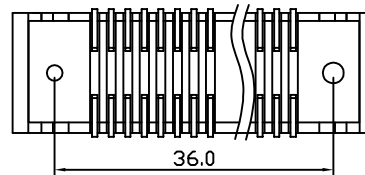

Rated Current: 1.0AMP
 Withstand Voltage: 500V AC/DC
 Insulation Resistance: 500MΩ Min
 Contact Resistance: 35mΩ Max
 Operation Temperature: -55°C to +105°C

材质
 胶芯: 塑胶 PA9T UL94V-0, 黑色
 端子: 铜合金, 镀半金锡
 前壳: 锌合金, 镀镍

规格
 耐电流: 1 安培
 最大耐电压: 交流500 伏特
 绝缘抗阻: 最小值大于500 百万欧姆
 接触阻抗: 最大值小于35 千分之一欧姆
 工作温度: -55 °C到+105 °C

PCB LAYOUT

No. of Pin	DIMENSIONS				
	A	B	C	D	
50	30.48	32.45	35.39	45.00	

E						
D						
C						
B						
A			RELEASED	03/18-13		
REV	ZONE	LTR	DESCRIPTION.	ECN.NO.	Date	