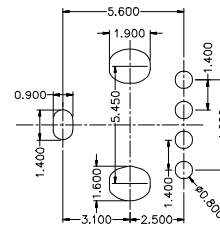

NOTES:

- 1. 材质: PBT+30%GF
- 端子: C2680R-EH, T=0.20±0.01
- SHELL: C2680-1/2H, T=0.30±0.01.

Specification

- 1.ELECTRICAL CHARACTERISTIC:
 - CONTACT RESISTANCE: 30mΩ Max
 - DIELECTRIC WITHSTANDING VOLTAGE: 500V AC for 1MIN
 - INSULATION RESISTANCE: 1000MΩ Min
- 2.MECHANICAL CHARACTERISTIC:
 - INSERTION FORCE: 35N(3.57Kgf) MAX
 - EXTRACTION FORCE: 10~35N(1.02~3.57Kgf)
 - DURABILITY: 1500 CYCLES
- 3.ENVIRONMENTAL:
 - OPERATING TEMPERATURE: -55°C~+85°C

- 4.△为品管必须管控尺寸.
- 5.⊕为巡检尺寸.
- 6.整套成品配合需顺畅.
- 7.所有的功能测试要满足USB协会 2.0版本.

PCB Layout

版本 REV.	設置內容 MODIFICATION	日期 DATE	修改 DRAW	核准 APPROVE	審核 CHECKED
------------	----------------------	------------	------------	---------------	---------------

單位 UNIT	MM	料号 PART NO	XDBF-0424-11	
比例 SCALE	1:1		名稱 TITLE	AF 90° 側鎖底座B-10.0邊(中心腳0型)
張數 SHEET	1/1	角法 PRG.		
製圖 DRAWN	李生			
		XXX±0.30 X'± 3' XX±0.25 X'± 1' XXX±0.10 XX±		

成品圖

X-ON Electronics

Largest Supplier of Electrical and Electronic Components