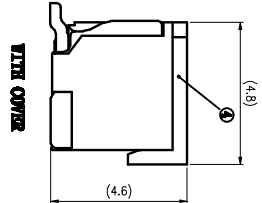

REV(版本)	DESCRIPTION(描述)	NAME(名字)	DATE(日期)

- 技术指标:**
1. 零件表面应无油污、无毛边、无明显故障、缺陷、裂纹等现象。
 2. 温度范围: -25°C~85°C
 3. 额定电压: 50V, AC/DC.
 4. 接触电阻: $\leq 5\text{m}\Omega$.
 5. 绝缘电阻: $\geq 1000\Omega$.
 6. 额定电流: 1.5A, AC/DC.

CKT	DimA	DimB	DimC
2	1.25	3.80	5.75
3	2.50	5.05	7.00
4	3.75	6.30	8.25
5	5.00	7.55	9.50
6	6.25	8.80	10.75
7	7.50	10.05	12.00
8	8.75	11.30	13.25
9	10.00	12.55	14.50
10	11.25	13.80	15.75
11	12.50	15.05	17.00
12	13.75	16.30	18.25
13	15.00	17.55	19.50
14	16.25	18.80	20.75
15	17.50	20.05	22.00
16	18.75	21.30	23.25

序号	项目	描述	备注
1	塑壳	LTP	
2	端子	铜	
3	晶片	铜	

深圳市连欣科技有限公司

品名 (TITLE) 立贴带扣 SMT
Pitch: 1.25mm

料号 (DRL. NO) XDFW-0128-**-P
比例 (SCALE) 1:1
单位 (UNITS) mm

一般公差 (TOLERANCE)
X ±0.50 XX ±1.0
X ±0.20 XXX ±0.05
ANGLES ±1°

页码 (SHEET) 1 OF 1
SIZE REV A4 A