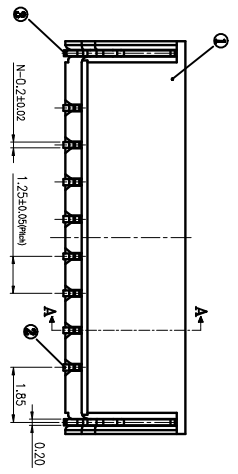

REV(版本)	DESCRIPTION(描述)	NAME(名字)	DATE(日期)

- 技术指标:**
1. 零件表面应无油污、无毛边、无明显故障、缺陷、裂纹等现象。
 2. 温度范围: -25°C~85°C
 3. 额定电压: 50V, AC/DC.
 4. 接触电阻: $\leq 5\text{m}\Omega$.
 5. 绝缘电阻: $\geq 1000\Omega$.
 6. 额定电流: 1.5A, AC/DC.

CKT	DimA	DimB	DimC
2	1.25	3.80	5.75
3	2.50	5.05	7.00
4	3.75	6.30	8.25
5	5.00	7.55	9.50
6	6.25	8.80	10.75
7	7.50	10.05	12.00
8	8.75	11.30	13.25
9	10.00	12.55	14.50
10	11.25	13.80	15.75
11	12.50	15.05	17.00
12	13.75	16.30	18.25
13	15.00	17.55	19.50
14	16.25	18.80	20.75
15	17.50	20.05	22.00
16	18.75	21.30	23.25

序号	项目	描述	备注
1	塑壳	LTP	
2	端子	铜	
3	晶片	铜	

深圳市连欣科技有限公司

品名 (TITLE) 立贴带扣 SMT
Pitch: 1.25mm

料号 (DRL. NO) XDFW-0128-**-P
比例 (SCALE) 1:1
单位 (UNITS) mm

一般公差 (TOLERANCE)
X ±0.50 XX ±1.0
X ±0.20 XXX ±0.05
ANGLES ±1°

页码 (SHEET) 1 OF 1
SIZE REV A4 A