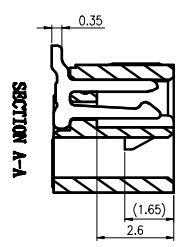

REV(版本)	DESCRIPTION(描述)	NAME(名字)	DATE(日期)

- 技术指标:**
1. 零件表面应无油污、无毛边、无明显故障、缺陷、裂纹等现象。
 2. 温度范围: -25°C~85°C
 3. 额定电压: 50V, AC/DC.
 4. 接触电阻: $\leq 5\text{m}\Omega$.
 5. 绝缘电阻: $\geq 1000\Omega$.
 6. 额定电流: 1.5A, AC/DC.

CKT	DimA	DimB	DimC
2	1.25	3.80	5.75
3	2.50	5.05	7.00
4	3.75	6.30	8.25
5	5.00	7.55	9.50
6	6.25	8.80	10.75
7	7.50	10.05	12.00
8	8.75	11.30	13.25
9	10.00	12.55	14.50
10	11.25	13.80	15.75
11	12.50	15.05	17.00
12	13.75	16.30	18.25
13	15.00	17.55	19.50
14	16.25	18.80	20.75
15	17.50	20.05	22.00
16	18.75	21.30	23.25

序号	项目	描述	备注
1	塑壳	LTP	
2	端子	铜	
3	晶片	铜	

深圳市连欣科技有限公司

品名 (TITLE) 立贴带扣 SMT
Pitch: 1.25mm

料号 (DRL. NO) XDFW-0128-**-P
比例 (SCALE) 1:1
单位 (UNITS) mm

一般公差 (TOLERANCE)
X ±0.50 XX ±1.0
X ±0.20 XXX ±0.05
ANGLES ±1°

页码 (SHEET) 1 OF 1
SIZE REV A4 A