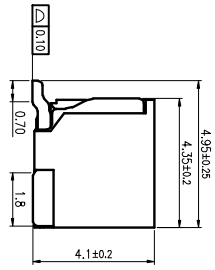

REV(版本)	DESCRIPTION(描述)	NAME(名字)	DATE(日期)

- 技术指标:**
1. 零件表面应无油污、无毛边、无明显故障、缺陷、裂纹等现象。
 2. 温度范围: -25°C~85°C
 3. 额定电压: 50V, AC/DC.
 4. 接触电阻: $\leq 5\text{m}\Omega$.
 5. 绝缘电阻: $\geq 1000\Omega$.
 6. 额定电流: 1.5A, AC/DC.

CKT	DimA	DimB	DimC
2	1.25	3.80	5.75
3	2.50	5.05	7.00
4	3.75	6.30	8.25
5	5.00	7.55	9.50
6	6.25	8.80	10.75
7	7.50	10.05	12.00
8	8.75	11.30	13.25
9	10.00	12.55	14.50
10	11.25	13.80	15.75
11	12.50	15.05	17.00
12	13.75	16.30	18.25
13	15.00	17.55	19.50
14	16.25	18.80	20.75
15	17.50	20.05	22.00
16	18.75	21.30	23.25

序号	项目	描述	备注
1	塑壳	LTP	
2	端子	铜	
3	晶片	铜	

深圳市连欣科技有限公司

品名 (TITLE) 立贴带扣 SMT
Pitch: 1.25mm

料号 (DRL. NO) XDFW-0128-**-P
比例 (SCALE) 1:1
单位 (UNITS) mm

一般公差 (TOLERANCE)
X ±0.50 XX ±1.0
X ±0.20 XXX ±0.05
ANGLES ±1°

页码 (SHEET) 1 OF 1
SIZE REV A4 A