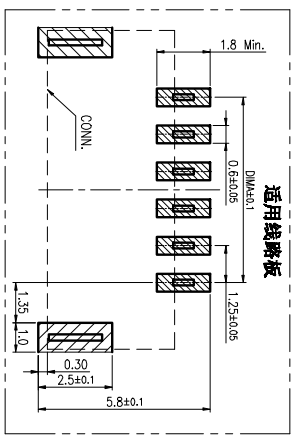

REV(版本)	DESCRIPTION(描述)	NAME(名字)	DATE(日期)

- 技术指标:**
1. 零件表面应无油污、无毛边、无明显故障、缺陷、裂纹等现象。
 2. 温度范围: -25°C~85°C
 3. 额定电压: 50V, AC/DC.
 4. 接触电阻: $\leq 5\text{m}\Omega$.
 5. 绝缘电阻: $\geq 1000\Omega$.
 6. 额定电流: 1.5A, AC/DC.

CKT	DimA	DimB	DimC
2	1.25	3.80	5.75
3	2.50	5.05	7.00
4	3.75	6.30	8.25
5	5.00	7.55	9.50
6	6.25	8.80	10.75
7	7.50	10.05	12.00
8	8.75	11.30	13.25
9	10.00	12.55	14.50
10	11.25	13.80	15.75
11	12.50	15.05	17.00
12	13.75	16.30	18.25
13	15.00	17.55	19.50
14	16.25	18.80	20.75
15	17.50	20.05	22.00
16	18.75	21.30	23.25

序号	项目	描述	备注
1	塑壳	LTP	
2	端子	铜	
3	晶片	铜	

深圳市连欣科技有限公司

品名 (TITLE) 立贴带扣 SMT
Pitch: 1.25mm

料号 (DRL. NO) XDFW-0128-**-P
比例 (SCALE) 1:1
单位 (UNITS) mm

一般公差 (TOLERANCE)
X ±0.50 XX ±1.0
X ±0.20 XXX ±0.05
ANGLES ±1°

页码 (SHEET) 1 OF 1
SIZE REV A4 A