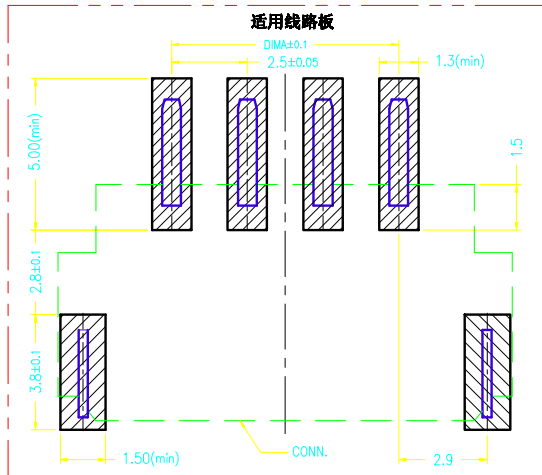

### 2P 结构

#### 技术指标:

1. 零件表面应光洁、无毛边、无明显收边、缺陷、裂纹等现象。
2. 温度范围: -25° C~85° C.
3. 额定电压: 250V, AC/DC.
4. 接触电阻: ≤20mΩ.
5. 绝缘电阻: ≥1000MΩ.
6. 额定电流: 3A, AC/DC.

CKT	Dim A	Dim B	Dim C
2	2.50	7.50	10.00
3	5.00	10.00	12.50
4	7.50	12.50	15.00
5	10.00	15.00	17.50
6	12.50	17.50	20.00
7	15.00	20.00	22.50
8	17.50	22.50	25.00
9	20.00	25.00	27.50
10	22.50	27.50	30.00
11	25.00	30.00	32.50
12	27.50	32.50	35.00
13	30.00	35.00	37.50
14	32.50	37.50	40.00
15	35.00	40.00	42.50
16	37.50	42.50	45.00

序号	项目	描述	备注
1	塑胶	LCP	
2	端子	黄铜	
3	焊片	黄铜	

一般公差 (TOLERANCE)  
 X ±.50 .JX ±.10  
 X ±.20 .JXX ±.05  
 ANGLES ±1°

## 深圳市连欣科技有限公司

品名 (TITLE) Pitch:2.54mm 卧式 SMT	制图 (DR) <b>XIAO</b>
料号 (DWG.NO) XDWF-2500-***P	校对 (CHKD) <b>Alex</b>
比例 (SCALE) 1:1	审核 (APPD)
单位 (UNITS) mm	页码 (SHEET) 1 OF 1
尺寸 (SIZE) A4	版本 (REV) A