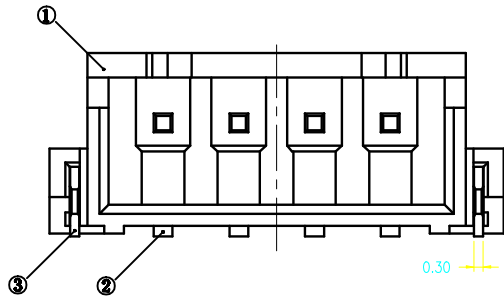

### 2P 结构

#### 技术指标:

1. 零件表面应光洁、无毛边、无明显收边、缺陷、裂纹等现象。
2. 温度范围: -25° C~85° C.
3. 额定电压: 250V, AC/DC.
4. 接触电阻: ≤20mΩ.
5. 绝缘电阻: ≥1000MΩ.
6. 额定电流: 3A, AC/DC.

CKT	Dim A	Dim B	Dim C
2	2.50	7.50	10.00
3	5.00	10.00	12.50
4	7.50	12.50	15.00
5	10.00	15.00	17.50
6	12.50	17.50	20.00
7	15.00	20.00	22.50
8	17.50	22.50	25.00
9	20.00	25.00	27.50
10	22.50	27.50	30.00
11	25.00	30.00	32.50
12	27.50	32.50	35.00
13	30.00	35.00	37.50
14	32.50	37.50	40.00
15	35.00	40.00	42.50
16	37.50	42.50	45.00

## 深圳市连欣科技有限公司

品名 (TITLE) Pitch:2.54mm 卧式 SMT	制图 (DR) <b>XIAO</b>
料号 (DWG.NO) XDWF-2500-***P	校对 (CHKD) <b>Alex</b>
比例 (SCALE) 1:1	审核 (APPD)
单位 (UNITS) mm	页码 (SHEET) 1 OF 1
尺寸 (SIZE) A4	版本 (REV) A