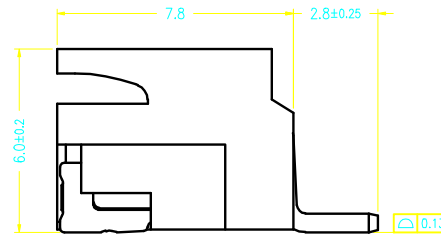

### 2P 结构

#### 技术指标:

1. 零件表面应光洁、无毛边、无明显收边、缺陷、裂纹等现象。
2. 温度范围: -25° C~85° C.
3. 额定电压: 250V, AC/DC.
4. 接触电阻: ≤20mΩ.
5. 绝缘电阻: ≥1000MΩ.
6. 额定电流: 3A, AC/DC.

CKT	Dim A	Dim B	Dim C
2	2.50	7.50	10.00
3	5.00	10.00	12.50
4	7.50	12.50	15.00
5	10.00	15.00	17.50
6	12.50	17.50	20.00
7	15.00	20.00	22.50
8	17.50	22.50	25.00
9	20.00	25.00	27.50
10	22.50	27.50	30.00
11	25.00	30.00	32.50
12	27.50	32.50	35.00
13	30.00	35.00	37.50
14	32.50	37.50	40.00
15	35.00	40.00	42.50
16	37.50	42.50	45.00

## 深圳市连欣科技有限公司

品名 (TITLE) Pitch:2.54mm 卧式 SMT	制图 (DR) <b>XIAO</b>
料号 (DWG.NO) XDWF-2500-***P	校对 (CHKD) <b>Alex</b>
比例 (SCALE) 1:1	审核 (APPD)
单位 (UNITS) mm	页码 (SHEET) 1 OF 1
尺寸 (SIZE) A4	版本 (REV) A