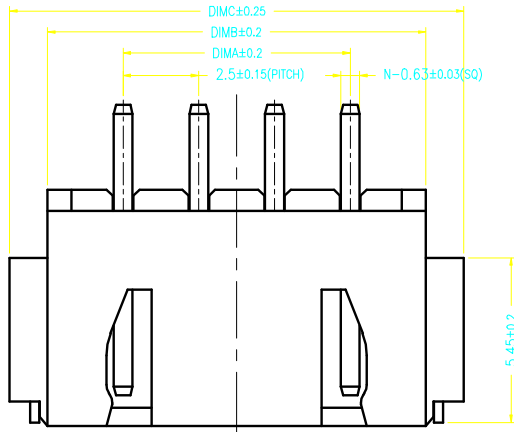

### 2P 结构

#### 技术指标:

1. 零件表面应光洁、无毛边、无明显收边、缺陷、裂纹等现象。
2. 温度范围: -25° C~85° C.
3. 额定电压: 250V, AC/DC.
4. 接触电阻: ≤20mΩ.
5. 绝缘电阻: ≥1000MΩ.
6. 额定电流: 3A, AC/DC.

CKT	Dim A	Dim B	Dim C
2	2.50	7.50	10.00
3	5.00	10.00	12.50
4	7.50	12.50	15.00
5	10.00	15.00	17.50
6	12.50	17.50	20.00
7	15.00	20.00	22.50
8	17.50	22.50	25.00
9	20.00	25.00	27.50
10	22.50	27.50	30.00
11	25.00	30.00	32.50
12	27.50	32.50	35.00
13	30.00	35.00	37.50
14	32.50	37.50	40.00
15	35.00	40.00	42.50
16	37.50	42.50	45.00

序号	项目	描述	备注
1	塑胶	LCP	
2	端子	黄铜	
3	焊片	黄铜	

一般公差 (TOLERANCE)  
 X ±.50 .JX ±.10  
 X ±.20 .JXX ±.05  
 ANGLES ±1°

## 深圳市连欣科技有限公司

品名 (TITLE) Pitch:2.54mm 卧式 SMT	制图 (DR) <b>XIAO</b>
料号 (DWG.NO) XDWF-2500-***P	校对 (CHKD) <b>Alex</b>
比例 (SCALE) 1:1	审核 (APPD)
单位 (UNITS) mm	页码 (SHEET) 1 OF 1
尺寸 (SIZE) A4	版本 (REV) A