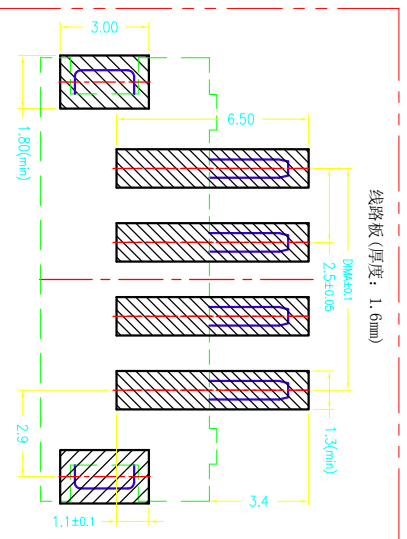

REV(版本)	DESCRIPTION(描述)	NAME(名字)	DATE(日期)

OKT	Dim A	Dim B	Dim C
2	2.50	7.50	10.00
3	5.00	10.00	12.50
4	7.50	12.50	15.00
5	10.00	15.00	17.50
6	12.50	17.50	20.00
7	15.00	20.00	22.50
8	17.50	22.50	25.00
9	20.00	25.00	27.50
10	22.50	27.50	30.00
11	25.00	30.00	32.50
12	27.50	32.50	35.00
13	30.00	35.00	37.50
14	32.50	37.50	40.00
15	35.00	40.00	42.50
16	37.50	42.50	45.00

序号	项目	描述	备注
1	塑胶	LCP	
2	端子	黄铜	
3	焊片	黄铜	
4	盖子		

一般公差 (TOLERANCE)  
 X ± 0.50 XX ± 0.10  
 Y ± 0.50 ZXX ± 0.05  
 ANGLES ± 1°

**深圳市连欣科技有限公司**

品名 (TITLE) Pitch: 2.50mm 立式 SMT

料号 (DMC, NO) XDFW-2501-\*\*P

比例 (SCALE) 1:1

单位 (UNITS) mm

图例 (DR) X100

校对 (CHKD) Alex

审核 (APPD)

页码 (SHEET) 1 OF 1

尺寸 (SIZE) A4

版本 (REV) A

技术指标:

1. 塑件表面应光洁、无毛边、无明显收缩、缺陷、裂纹等现象。
2. 温度范围: -40° C~85° C.
3. 额定电压: 250V, AC/DC.
4. 接触电阻: ≤20mΩ.
5. 绝缘电阻: ≥1000MΩ.
6. 额定电流: 4A, AC/DC.