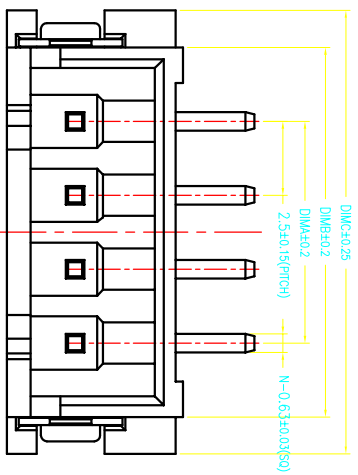

REV(版本)	DESCRIPTION(描述)	NAME(名字)	DATE(日期)

OKT	Dim A	Dim B	Dim C
2	2.50	7.50	10.00
3	5.00	10.00	12.50
4	7.50	12.50	15.00
5	10.00	15.00	17.50
6	12.50	17.50	20.00
7	15.00	20.00	22.50
8	17.50	22.50	25.00
9	20.00	25.00	27.50
10	22.50	27.50	30.00
11	25.00	30.00	32.50
12	27.50	32.50	35.00
13	30.00	35.00	37.50
14	32.50	37.50	40.00
15	35.00	40.00	42.50
16	37.50	42.50	45.00

序号	项目	描述	备注
1	塑胶	LCP	
2	端子	黄铜	
3	焊片	黄铜	
4	盖子		

一般公差 (TOLERANCE)  
 X ± 0.50 XX ± 0.10  
 Y ± 0.50 ZXX ± 0.05  
 ANGLES ± 1°

**深圳市连欣科技有限公司**

品名 (TITLE) Pitch: 2.50mm 立式 SMT

料号 (DMC, NO) XDFW-2501-\*\*P

比例 (SCALE) 1:1

单位 (UNITS) mm

图例 (DR) X100

校对 (CHKD) Alex

审核 (APPD)

页码 (SHEET) 1 OF 1

尺寸 (SIZE) A4

版本 (REV) A

技术指标:

1. 塑件表面应光洁、无毛边、无明显收缩、缺陷、裂纹等现象。
2. 温度范围: -40° C~85° C.
3. 额定电压: 250V, AC/DC.
4. 接触电阻: ≤20mΩ.
5. 绝缘电阻: ≥1000MΩ.
6. 额定电流: 4A, AC/DC.