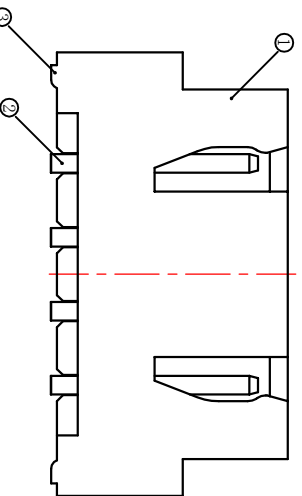

REV(版本)	DESCRIPTION(描述)	NAME(名字)	DATE(日期)

OKT	Dim A	Dim B	Dim C
2	2.50	7.50	10.00
3	5.00	10.00	12.50
4	7.50	12.50	15.00
5	10.00	15.00	17.50
6	12.50	17.50	20.00
7	15.00	20.00	22.50
8	17.50	22.50	25.00
9	20.00	25.00	27.50
10	22.50	27.50	30.00
11	25.00	30.00	32.50
12	27.50	32.50	35.00
13	30.00	35.00	37.50
14	32.50	37.50	40.00
15	35.00	40.00	42.50
16	37.50	42.50	45.00