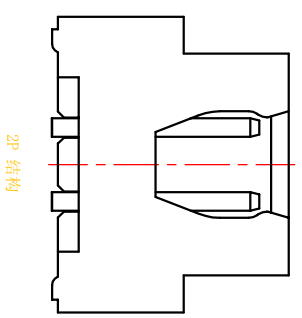

REV(版本)	DESCRIPTION(描述)	NAME(名字)	DATE(日期)

OKT	Dim A	Dim B	Dim C
2	2.50	7.50	10.00
3	5.00	10.00	12.50
4	7.50	12.50	15.00
5	10.00	15.00	17.50
6	12.50	17.50	20.00
7	15.00	20.00	22.50
8	17.50	22.50	25.00
9	20.00	25.00	27.50
10	22.50	27.50	30.00
11	25.00	30.00	32.50
12	27.50	32.50	35.00
13	30.00	35.00	37.50
14	32.50	37.50	40.00
15	35.00	40.00	42.50
16	37.50	42.50	45.00

序号	项目	描述	备注
1	塑胶	LCP	
2	端子	黄铜	
3	焊片	黄铜	
4	盖子		

一般公差 (TOLERANCE)  
 X ± 0.50 XX ± 0.10  
 Y ± 0.50 ZXX ± 0.05  
 ANGLES ± 1°

**深圳市连欣科技有限公司**

品名 (TITLE) Pitch: 2.50mm 立式 SMT

料号 (DMC, NO) XDFW-2501-\*\*P

比例 (SCALE) 1:1

单位 (UNITS) mm

图例 (DR) X100

校对 (CHKD) Alex

审核 (APPD)

页码 (SHEET) 1 OF 1

尺寸 (SIZE) A4

版本 (REV) A

技术指标: