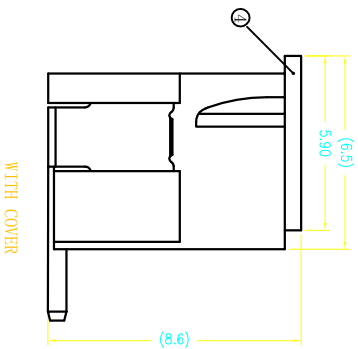

REV(版本)	DESCRIPTION(描述)	NAME(名字)	DATE(日期)

OKT	Dim A	Dim B	Dim C
2	2.50	7.50	10.00
3	5.00	10.00	12.50
4	7.50	12.50	15.00
5	10.00	15.00	17.50
6	12.50	17.50	20.00
7	15.00	20.00	22.50
8	17.50	22.50	25.00
9	20.00	25.00	27.50
10	22.50	27.50	30.00
11	25.00	30.00	32.50
12	27.50	32.50	35.00
13	30.00	35.00	37.50
14	32.50	37.50	40.00
15	35.00	40.00	42.50
16	37.50	42.50	45.00

序号	项目	描述	备注
1	塑胶	LCP	
2	端子	黄铜	
3	焊片	黄铜	
4	盖子		

一般公差 (TOLERANCE)  
 X ± 0.50 XX ± 0.10  
 Y ± 0.50 ZXX ± 0.05  
 ANGLES ± 1°

**深圳市连欣科技有限公司**

品名 (TITLE) Pitch: 2.50mm 立式 SMT

料号 (DMC, NO) XDFW-2501-\*\*P

比例 (SCALE) 1:1

单位 (UNITS) mm

图例 (DR) X100

校对 (CHKD) Alex

审核 (APPD)

页码 (SHEET) 1 OF 1

尺寸 (SIZE) A4

版本 (REV) A

技术指标:

1. 塑件表面应光洁、无毛边、无明显收缩、缺陷、裂纹等现象。
2. 温度范围: -40° C~85° C.
3. 额定电压: 250V, AC/DC.
4. 接触电阻: ≤20mΩ.
5. 绝缘电阻: ≥1000MΩ.
6. 额定电流: 4A, AC/DC.