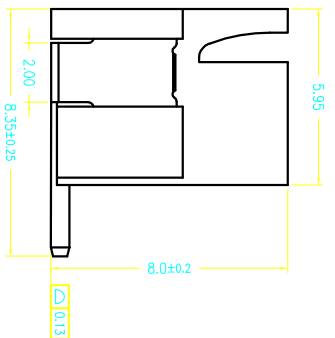

REV(版本)	DESCRIPTION(描述)	NAME(名字)	DATE(日期)

OKT	Dim A	Dim B	Dim C
2	2.50	7.50	10.00
3	5.00	10.00	12.50
4	7.50	12.50	15.00
5	10.00	15.00	17.50
6	12.50	17.50	20.00
7	15.00	20.00	22.50
8	17.50	22.50	25.00
9	20.00	25.00	27.50
10	22.50	27.50	30.00
11	25.00	30.00	32.50
12	27.50	32.50	35.00
13	30.00	35.00	37.50
14	32.50	37.50	40.00
15	35.00	40.00	42.50
16	37.50	42.50	45.00

序号	项目	描述	备注
1	塑胶	LCP	
2	端子	黄铜	
3	焊片	黄铜	
4	盖子		

一般公差 (TOLERANCE)  
 X ± 0.50 XX ± 0.10  
 Y ± 0.50 ZXX ± 0.05  
 ANGLES ± 1°

**深圳市连欣科技有限公司**

品名 (TITLE) Pitch: 2.50mm 立式 SMT

料号 (DMC, NO) XDFW-2501-\*\*P

比例 (SCALE) 1:1

单位 (UNITS) mm

图例 (DR) X100

校对 (CHKD) Alex

审核 (APPD)

页码 (SHEET) 1 OF 1

尺寸 (SIZE) A4

版本 (REV) A

技术指标: