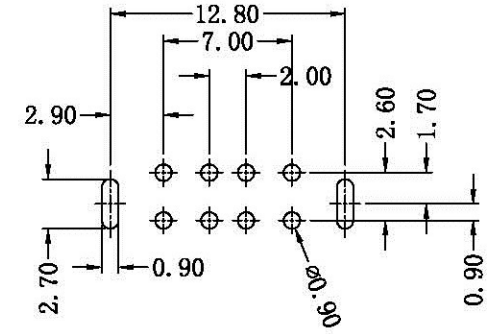

| REV | LTR | DESCRIPTION | DATE | APPROVED |
|-----|-----|-------------|------|----------|
|     |     |             |      |          |

NOTE:

1. 材质
  - 1.1. 塑胶: PBT黑色/白色
  - 1.2. 端子: C2680R-H T=0.25±0.01
  - 1.3. 外壳: SPCC T=0.30±0.01
2. 机械性能:
  - 插拔力: 插入力 35N MAX , 拔出力 10N MIN
  - 机械寿命: 插拔2000次
3. 端子:
  - 打镍底50~80u", 焊脚镀锡80~120u", 接触区镀金1u"
4. 外壳: 镀镍

| TOLERANCES |        |
|------------|--------|
| .X         | ±0.30  |
| .XX        | ±0.20  |
| .XXX       | ±0.10  |
| ANGLES     | ±2.00° |

**L&X 深圳市连欣科技有限公司**  
 TEL: 0755-36610035 FAX: 0755-36610036

|           |                        |             |            |
|-----------|------------------------|-------------|------------|
| APPROVED: | TITLE: 0 USB AF 双层沉板   |             |            |
| CHECKED:  | PART NO.: XUDF-0208-08 | PROJECTION: |            |
| DRAWING:  | REV.: A/0              | SIZE: A4    | UNIT: M M  |
|           |                        | SCALE: 1:1  | SHEET: 1/1 |