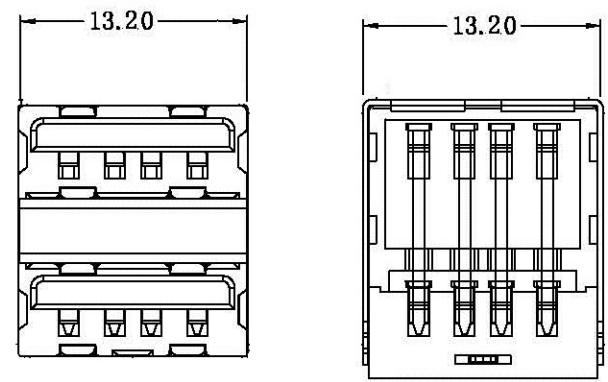

| REV | LTR | DESCRIPTION | DATE | APPROVED |
|-----|-----|-------------|------|----------|
|     |     |             |      |          |

NOTE:

1. 材质
  - 1.1. 塑胶: PBT黑色/白色
  - 1.2. 端子: C2680R-H T=0.25±0.01
  - 1.3. 外壳: SPCC T=0.30±0.01
2. 机械性能:
  - 插拔力: 插入力 35N MAX , 拔出力 10N MIN
  - 机械寿命: 插拔2000次
3. 端子:
  - 打镍底50~80u", 焊脚镀锡80~120u", 接触区镀金1u"
4. 外壳: 镀镍

| TOLERANCES |        |
|------------|--------|
| .X         | ±0.30  |
| .XX        | ±0.20  |
| .XXX       | ±0.10  |
| ANGLES     | ±2.00° |

**L&X 深圳市连欣科技有限公司**  
 TEL: 0755-36610035 FAX: 0755-36610036

|           |                        |             |            |
|-----------|------------------------|-------------|------------|
| APPROVED: | TITLE: 0 USB AF 双层沉板   |             |            |
| CHECKED:  | PART NO.: XUDF-0208-08 | PROJECTION: |            |
| DRAWING:  | REV.: A/0              | SIZE: A4    | UNIT: M M  |
|           |                        | SCALE: 1:1  | SHEET: 1/1 |