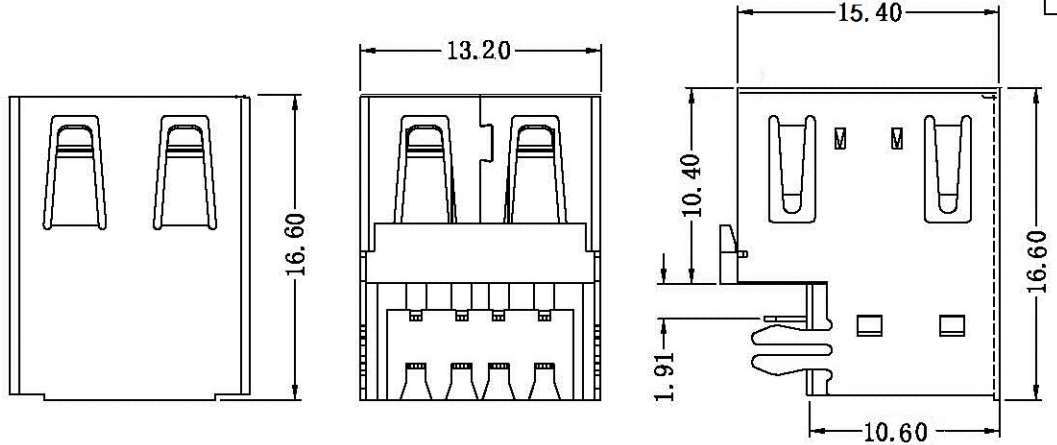

| REV | LTR | DESCRIPTION | DATE | APPROVED |
|-----|-----|-------------|------|----------|
|     |     |             |      |          |

NOTE:

1. 材质
  - 1.1. 塑胶: PBT黑色/白色
  - 1.2. 端子: C2680R-H T=0.25±0.01
  - 1.3. 外壳: SPCC T=0.30±0.01
2. 机械性能:
  - 插拔力: 插入力 35N MAX , 拔出力 10N MIN
  - 机械寿命: 插拔2000次
3. 端子:
  - 打镍底50~80u", 焊脚镀锡80~120u", 接触区镀金1u"
4. 外壳: 镀镍

| TOLERANCES |        |
|------------|--------|
| .X         | ±0.30  |
| .XX        | ±0.20  |
| .XXX       | ±0.10  |
| ANGLES     | ±2.00° |

**L&X 深圳市连欣科技有限公司**  
 TEL: 0755-36610035 FAX: 0755-36610036

|           |                        |             |            |
|-----------|------------------------|-------------|------------|
| APPROVED: | TITLE: 0 USB AF 双层沉板   |             |            |
| CHECKED:  | PART NO.: XUDF-0208-08 | PROJECTION: |            |
| DRAWING:  | REV.: A/0              | SIZE: A4    | UNIT: M M  |
|           |                        | SCALE: 1:1  | SHEET: 1/1 |