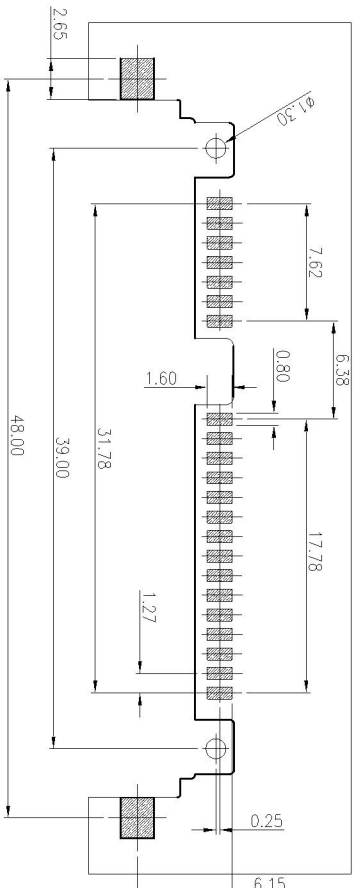

客户图

PCB LAYOUT

SPECIFICATION:
 1. MATERIAL:
 HOUSING: LCP E1301 30% G/F UL 94V-0
 COLOR: BLACK
 CONTACT: PHOSPHOR BRASS C2680 H,T=0.30mm
 PEG: BRASS C2680R H,T=0.25mm
 2. FINISH:
 CONTACT: 1U" GOLD/TIN PLATING ON CONTACT AREA
 80U" MIN. TIN-LEAD PLATING ON SOLDERTAILS
 50U" MIN. NICKEL UNDERPLATING OVER ALL
 PEG: 100U" MIN. TIN-LEAD PLATING ON SOLDERTAILS
 50U" MIN. NICKEL UNDERPLATING OVER ALL

REV.	ECN NO.	DESCRIPTION	DRAW	CHECK	APPD.	DATE
A0	N/A	NEW	JIANSHEN	\	JASTN	2014.10.20

QUALITY SYMBOLS		GENERAL TOLERANCES (UNLESS SPECIFIED)		DRAWN BY DATE		TITLE:	
▲ _A	MM	INCH	DRAFT WHERE APP	Checked by DATE	SATA 7+15 沉板 板上2.2MM SMT		PART NO.
X	±0.35	±	LITCABLE	Dean Oct.20.2014	THIRD ANGLE PROJECTION		XUTS-2210-2261
XX	±0.25	±	MUST REMAIN		CUSTOMER COPY		DWG NO.
XXX	±0.15	±	WITHIN DIMENSIONS	APPROVED BY DATE			XUTS-2210-2261
ANGULAR ±1°							SHEET NO.
							1/1

Other Similar products are found below :

[CR7E-30DB-3.96E\(72\)](#) [6565204-6](#) [1437274-4](#) [1-582587-1](#) [284-0102-12100](#) [286-0052-12101A](#) [306022901000000](#) [A6D22DS29C2](#) [1926088-2](#) [245-062-520-350](#) [287-0032-12101](#) [306-028-525-102](#) [307-072-526-202](#) [330-030-500-278](#) [345-060-559-303](#) [534671-1](#) [341-240-317](#) [345-044-500-300](#) [346-240-318](#) [C7D10DS29C1M133](#) [395-100-524-300](#) [09-07-2032](#) [10035388-802LF](#) [10115859-011LF](#) [10122859-009LF](#) [101269333204245CLF](#) [530555-1](#) [66925-516LF](#) [5145409-2](#) [73726-0005](#) [66308-1](#) [EBC05DRXN](#) [KSLX-62-BR](#) [CE100F26-7-C](#) [CE100F28-3-D](#) [CE100F28-4-D](#) [CE156F22-9-C](#) [CT100F24-3-D](#) [CT100F24-6-C](#) [MLSS100-12-C](#) [SCC100F-11-C](#) [SCC100F-20-C](#) [SCC100F-24-C](#) [SCC100F-25-C](#) [3-530656](#) [2512250177](#) [285-0112-12300](#) [346-068-556-300](#) [284-0492-11000](#) [287-0032-12301](#)