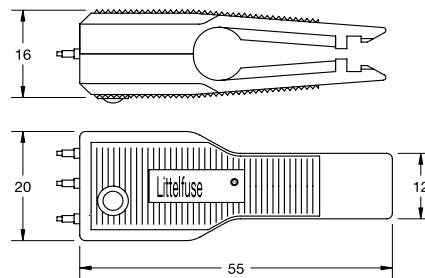

**Pullers**

Allows for easy fuse removal and replacement.

Erleichtert das Ziehen und Auswechseln von Sicherungen.

| Part Number<br>Artikel-Nr. | Description<br>Bezeichnung |
|----------------------------|----------------------------|
| 165.0020.000_              | ATO® / MINI® / MAXI™ Style |
| 00970021_                  | ATO® / MINI® Style         |
| 00970023_                  | ATO® / MINI® / Glass Style |
| 00970024_                  | MINI® Style                |
| 00970027_                  | MAXI™ Style                |
| 00970053_                  | JCASE® Style               |
| 00970999_                  | ATO® Style                 |

| Series<br>Serien | Pack<br>Size |
|------------------|--------------|
| 165.0020.0002    | 500          |
| 00970021HXNVDL   | 100          |
| 00970021NXVDL    | 5000         |
| 00970023HXN      | 100          |
| 00970023Z        | 500          |
| 00970024M        | 1000         |
| 00970024Z        | 7500         |
| 00970027LXN      | 50           |
| 00970027N        | 2000         |
| 00970053Z        | 1            |
| 00970999P        | 2000         |

**Puller / Tester**

| Part Number<br>Artikel-Nr. | Description<br>Bezeichnung |
|----------------------------|----------------------------|
| 00970019X                  | ATO®/MINI® Style           |

| Series<br>Serien | Pack<br>Size |
|------------------|--------------|
| 00970019X        | 10           |

Conveniently and easily tests ATO® and MINI® blade fuses either in or out of the fuse block. Indicator light on tester glows bright green when fuse is good. Fuse puller end allows for easy fuse removal and replacement. 24V maximum.