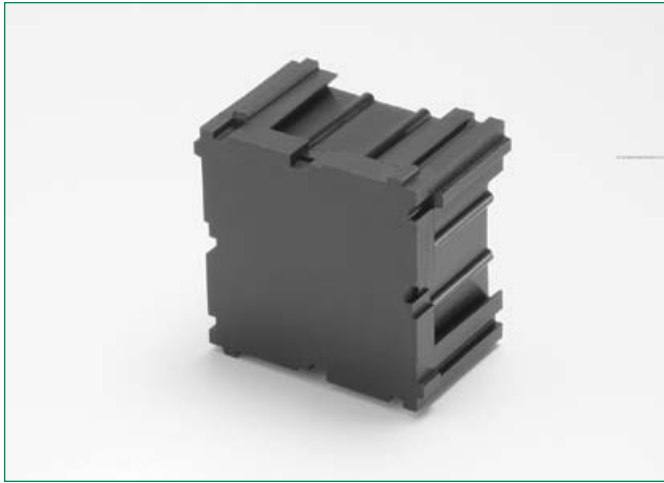

Blank Module

RoHS

Dimensions in mm / Maße in mm

| Part Number / Artikel-Nr. | Remarks / Bemerkungen |
|---------------------------|-----------------------|
| 03540520Z (40 pcs.) | - |

2-Position Blank Module

RoHS

Specialty Modules

Dimensions in mm / Maße in mm

| Part Number / Artikel-Nr. | Remarks / Bemerkungen |
|---------------------------|-----------------------|
| 03540550Z (20 pcs.) | - |

X-ON Electronics