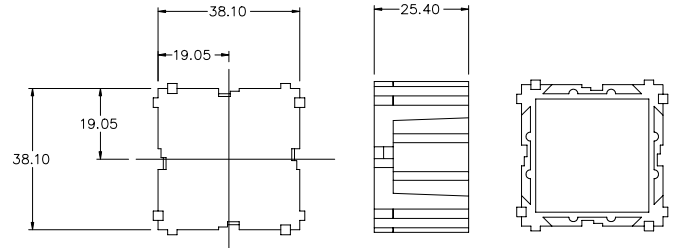

Blank Module

RoHS

Dimensions in mm / Maße in mm

| Part Number / Artikel-Nr. | Remarks / Bemerkungen |
|---------------------------|-----------------------|
| 03540520Z (40 pcs.) | - |

2-Position Blank Module

RoHS

Specialty Modules

Dimensions in mm / Maße in mm

| Part Number / Artikel-Nr. | Remarks / Bemerkungen |
|---------------------------|-----------------------|
| 03540550Z (20 pcs.) | - |

X-ON Electronics