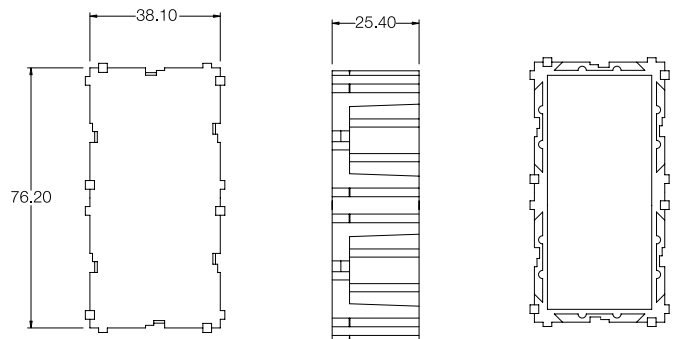

Blank Module

RoHS

Dimensions in mm / Maße in mm

| Part Number / Artikel-Nr. | Remarks / Bemerkungen |
|---------------------------|-----------------------|
| 03540520Z (40 pcs.) | - |

2-Position Blank Module

RoHS

Specialty Modules

Dimensions in mm / Maße in mm

| Part Number / Artikel-Nr. | Remarks / Bemerkungen |
|---------------------------|-----------------------|
| 03540550Z (20 pcs.) | - |

X-ON Electronics