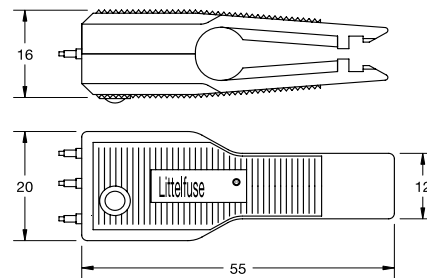

**Pullers**

Allows for easy fuse removal and replacement.

Erleichtert das Ziehen und Auswechseln von Sicherungen.

Part Number Artikel-Nr.	Description Bezeichnung
165.0020.000_	ATO® / MINI® / MAXI™ Style
00970021_	ATO® / MINI® Style
00970023_	ATO® / MINI® / Glass Style
00970024_	MINI® Style
00970027_	MAXI™ Style
00970053_	JCASE® Style
00970999_	ATO® Style

Series Serien	Pack Size
165.0020.0002	500
00970021HXNVDL	100
00970021NXVDL	5000
00970023HXN	100
00970023Z	500
00970024M	1000
00970024Z	7500
00970027LXN	50
00970027N	2000
00970053Z	1
00970999P	2000

**Puller / Tester**

Part Number Artikel-Nr.	Description Bezeichnung
00970019X	ATO®/MINI® Style

Series Serien	Pack Size
00970019X	10

Conveniently and easily tests ATO® and MINI® blade fuses either in or out of the fuse block. Indicator light on tester glows bright green when fuse is good. Fuse puller end allows for easy fuse removal and replacement. 24V maximum.

Ermöglicht eine bequeme und einfache Überprüfung von ATO®- und MINI®-Flachstecksicherungen im eingesteckten (Sicherungskasten) oder gezogenen Zustand. Die Anzeigelampe am Testgerät leuchtet grün auf, wenn die Sicherung in Ordnung ist. Der Sicherungsausheber am Schaftende erleichtert das Ziehen und Auswechseln von Sicherungen. 24V max.