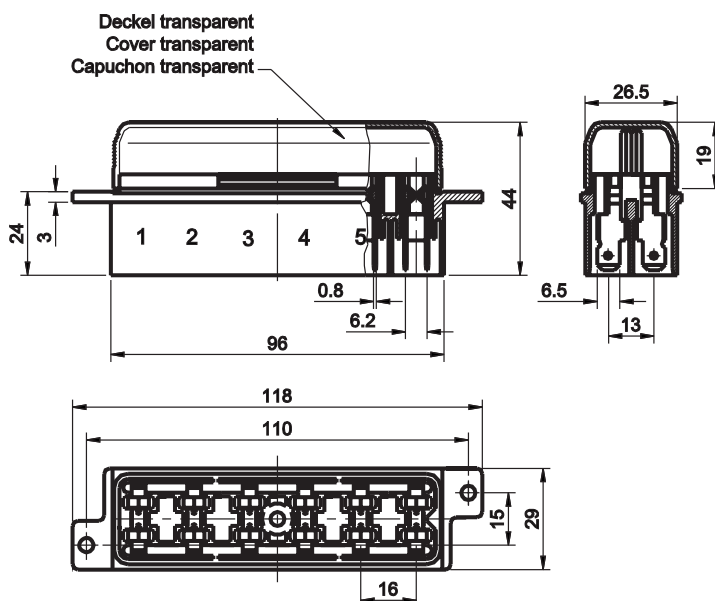

Farbe / Colour / Couleur:
schwarz / black / noir

Verpackungseinheit / Packaging unit / Emballage: 40 Stück / pieces / pièces

Achtung: 1.00 bedeutet die Nummer "Eins" mit zwei Dezimalstellen. 1.000 bedeutet die Nummer "Eintausend" / Note: 1.00 means the number "one" with two decimal places. 1.000 means the number "one thousand" / Attention: 1.00 signifie le numero "un" avec deux decimals. 1.000 signifie le numero "mille"

| Artikel-Nr. Article-No. Réf. d'article | Bezeichnung Description Définition | Kontakttemperatur Contact temperature Température des contacts | Gewicht/St. Weight/pcs. Poids/pcs. |
|--|--|--|--|
| 277.6105.0001 | komplett mit Haube / complete with cover / complèt avec capuchon | max. 130°C | ≈ 70 g |

zugehörige Sicherungseinsätze siehe Seite 12-13, 18 / corresponding fuse links see page 12-13, 18 / fusibles correspondant voir page 12-13, 18

Maße in mm / Dimensions in mm / Dimensions en mm

X-ON Electronics