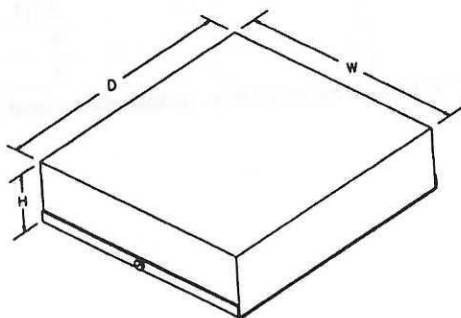

<i>LMB Model</i>	<i>D</i>	<i>W</i>	<i>H</i>
20	7 1/2	7	2
21	13	10	3
22	17	10	3

.050 Aluminum; all measurements in inches (outside dimensions).