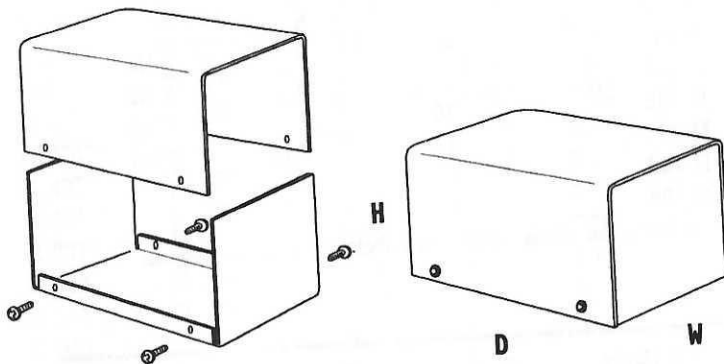

- Constructed of .050 aluminum, 3003-H-14.
- Available in light blue bottom with a darker blue top or plain.

<i>LMB Model</i>	<i>D</i>	<i>W</i>	<i>H</i>
CR-211	2 1/4	1 1/2	1 3/8
CR-221	2 1/4	2 1/8	1 3/4
CR-234	2 3/4	2 1/8	2 1/8
CR-275	2 3/4	2 1/8	2 5/8
CR-321	3 1/4	2 1/8	1 5/8
CR-332	3 3/4	3	2 1/8
CR-345	3	4	5
CR-400	4	2	2 3/4
CR-421	4	2 1/8	1 5/8
CR-422	4	2 1/4	2 1/4
CR-425	4 1/4	2 1/4	1 1/4
CR-442	4	4	2
CR-522	5	2 1/4	2 1/4
CR-531	5 1/2	3	1 1/4
CR-532	5 1/4	3	2 1/8
CR-621	6 1/2	2 1/8	1 5/8
CR-632	6 1/4	3 1/2	2 1/8
CR-643	6	4	3
CR-645	6	4	5
CR-753	7	5	3
CR-800	8	3	2 3/4
CR-852	8 1/2	2 1/8	1 5/8
CR-864	8	6	4 1/2
CR-1042	10	4	2 1/2
CR-12217	12	2	1 3/4