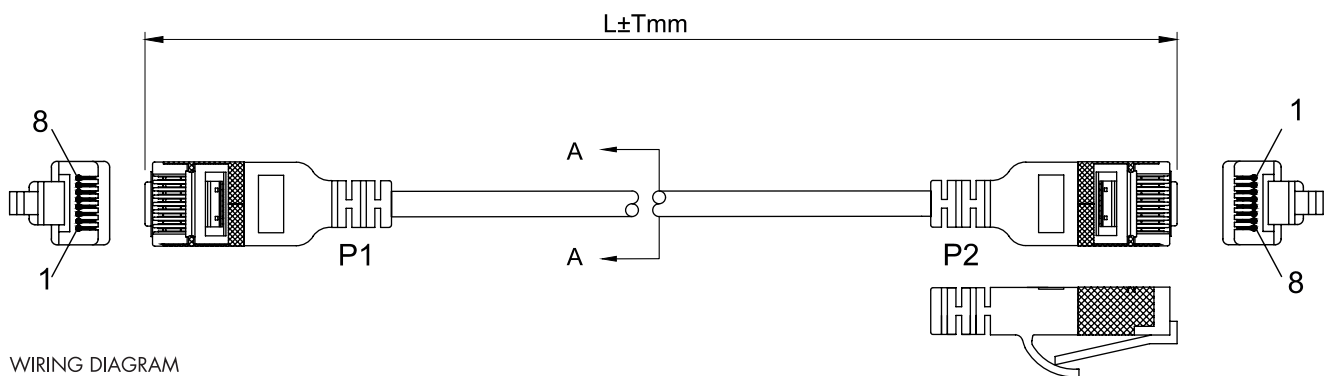

CAT6A Slim U/FTP Patch Cable

Technical Features

Bare Copper & PIMF

Ultra slim, only 3.8mm diameter

32/7AWG, 500MHz 10GE

Compliant with ISO/IEC 11801

Ultra soft and flexible TPE jacket

TPE Halogen Free & Fire Retardant VW-1

Technical Drawings

WIRING DIAGRAM

www.logilink.de

RoHS
compliant

Length	White	EAN Code
0.2 m	CQ9001S	4052792054019
0.3 m	CQ9011S	4052792053203
0.5 m	CQ9021S	4052792053210
1.00 m	CQ9031S	4052792053227
1.50 m	CQ9041S	4052792053234
2.00 m	CQ9051S	4052792053241
3.00 m	CQ9061S	4052792053258
5.00 m	CQ9071S	4052792053265

Length	Grey	EAN Code	Black	EAN Code
0.2 m	CQ9002S	4052792054026	CQ9003S	4052792054033
0.3 m	CQ9012S	4052792053296	CQ9013S	4052792053388
0.5 m	CQ9022S	4052792053302	CQ9023S	4052792053395
1.00 m	CQ9032S	4052792053319	CQ9033S	4052792053401
1.50 m	CQ9042S	4052792053326	CQ9043S	4052792053418
2.00 m	CQ9052S	4052792053333	CQ9053S	4052792053425
3.00 m	CQ9062S	4052792053340	CQ9063S	4052792053432
5.00 m	CQ9072S	4052792053357	CQ9073S	4052792053449

Length	Red	EAN Code
0.2 m	CQ9004S	4052792054040
0.3 m	CQ9014S	4052792053470
0.5 m	CQ9024S	4052792053487
1.00 m	CQ9034S	4052792053494
1.50 m	CQ9044S	4052792053500
2.00 m	CQ9054S	4052792053517
3.00 m	CQ9064S	4052792053524
5.00 m	CQ9074S	4052792053531