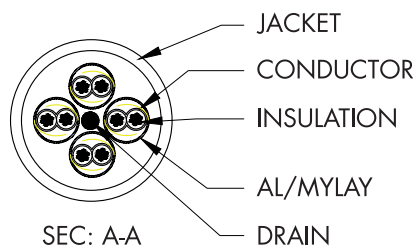

CAT6A Slim U/FTP Patch Cable

Technical Features

Bare Copper & PIMF

Ultra slim, only 3.8mm diameter

32/7AWG, 500MHz 10GE

Compliant with ISO/IEC 11801

Ultra soft and flexible TPE jacket

TPE Halogen Free & Fire Retardant VW-1

Technical Drawings

WIRING DIAGRAM

www.logilink.de

RoHS
compliant

Length	White	EAN Code
0.2 m	CQ9001S	4052792054019
0.3 m	CQ9011S	4052792053203
0.5 m	CQ9021S	4052792053210
1.00 m	CQ9031S	4052792053227
1.50 m	CQ9041S	4052792053234
2.00 m	CQ9051S	4052792053241
3.00 m	CQ9061S	4052792053258
5.00 m	CQ9071S	4052792053265

Length	Grey	EAN Code	Black	EAN Code
0.2 m	CQ9002S	4052792054026	CQ9003S	4052792054033
0.3 m	CQ9012S	4052792053296	CQ9013S	4052792053388
0.5 m	CQ9022S	4052792053302	CQ9023S	4052792053395
1.00 m	CQ9032S	4052792053319	CQ9033S	4052792053401
1.50 m	CQ9042S	4052792053326	CQ9043S	4052792053418
2.00 m	CQ9052S	4052792053333	CQ9053S	4052792053425
3.00 m	CQ9062S	4052792053340	CQ9063S	4052792053432
5.00 m	CQ9072S	4052792053357	CQ9073S	4052792053449