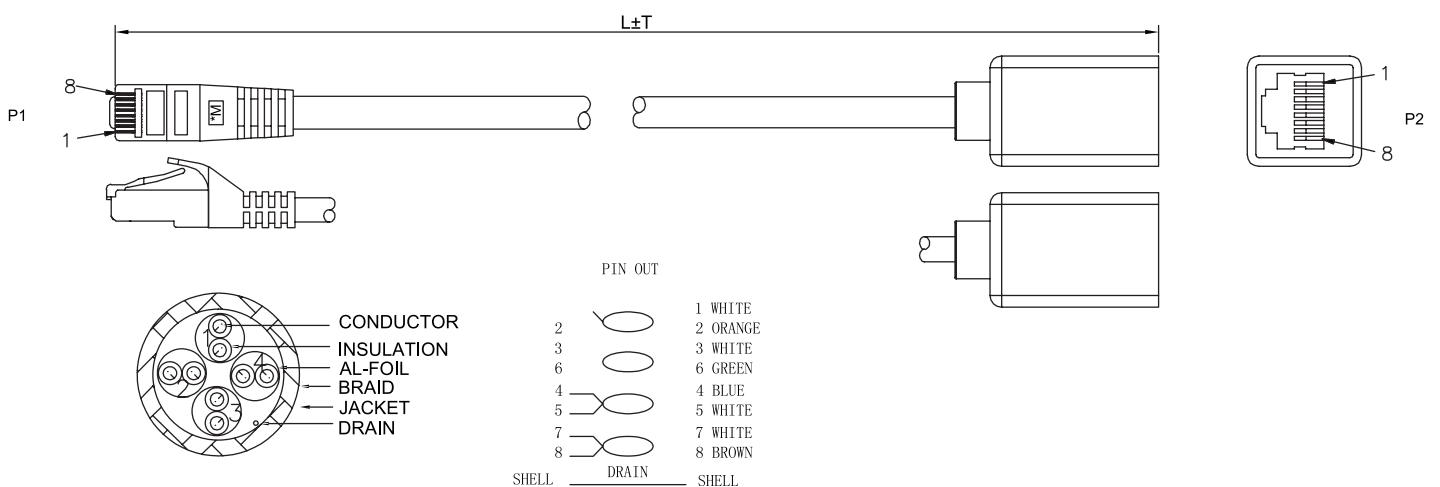

Cat.6A S/FTP Patch Cable Extension

Technical Features

Cat.6A Class EA channel link, 10 G

RJ45 male to RJ45 female, shielded

Cable: S/FTP 4x2xAWG26/7

LSZH, low smoke zero halogen

Color: Black

Technical Drawing

Length	White	EAN Code
1 m	CQX033S	4052792067927
2 m	CQX053S	4052792067934
3 m	CQX063S	4052792067941
5 m	CQX073S	4052792067958
10 m	CQX093S	4052792067965

Package Content

1x Cat.6A S/FTP Patch Cable Extension

Packaging Information

Art-No.	Packing Dimension	Packing Weight	Carton Dimension	Carton Q'ty	Carton Weight
CQX033S	200 x 230 x 20 mm	0,05 kg	400 x 300 x 350 mm	200 pcs	12,2 kg
CQX053S	200 x 230 x 25 mm	0,084 kg	400 x 300 x 300 mm	100 pcs	10 kg
CQX063S	200 x 230 x 30 mm	0,117 kg	400 x 300 x 400 mm	100 pcs	13,2 kg
CQX073S	230 x 260 x 40 mm	0,184 kg	400 x 300 x 300 mm	50 pcs	10,8 kg
CQX093S	230 x 260 x 55 mm	0,35 kg	400 x 300 x 300 mm	30 pcs	11,4 kg