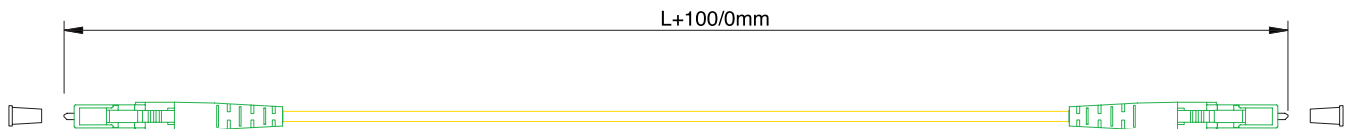

Fiber Simplex Patch Cable LC/APC-LC/APC Polish

Technical Features

LC/APC-LC/APC polish

OS2 9/125 μm , compliant with G.657.A2

Jacket: LSZH, yellow, $\varnothing 2$ mm

Test report included

Technical Drawings

Length	LC/APC-LC/APC	EAN Code
0.50 m	FPSLC00	4052792066067
1.00 m	FPSLC01	4052792066074
2.00 m	FPSLC02	4052792066081
3.00 m	FPSLC03	4052792066098
5.00 m	FPSLC05	4052792066104
10.00 m	FPSLC10	4052792066111
15.00 m	FPSLC15	4052792066128
20.00 m	FPSLC20	4052792066135

Package Contents

1 x Fiber Simplex Patch Cable

Packaging Information

Art-No.	Packing Dimension	Packing Weight	Carton Dimension	Carton Q'ty	Carton Weight
FPSLC00	18x18x2 mm	0,011 kg	450x250x235 mm	300 pcs	4,035 kg
FPSLC01	18x18x2 mm	0,013 kg	450x250x235 mm	250 pcs	3,92 kg
FPSLC02	18x18x4 mm	0,016 kg	450x250x235 mm	200 pcs	3,98 kg
FPSLC03	22x22x4 mm	0,02 kg	450x250x235 mm	160 pcs	3,89 kg
FPSLC05	22x22x6 mm	0,027 kg	450x250x235 mm	60 pcs	2,328 kg
FPSLC10	22x22x6 mm	0,044 kg	450x250x235 mm	60 pcs	3,378 kg
FPSLC15	22x22x8 mm	0,062 kg	450x250x235 mm	50 pcs	3,81 kg
FPSLC20	22x22x8 mm	0,079 kg	450x250x235 mm	40 pcs	3,892 kg