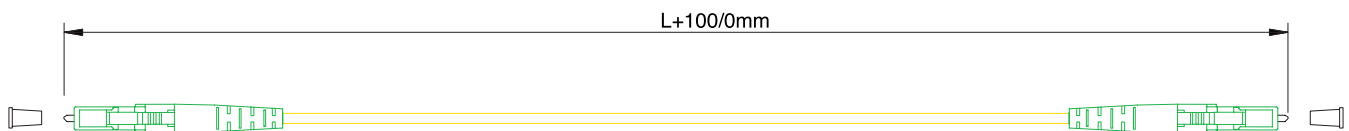

Fiber Simplex Patch Cable LC/APC-LC/APC Polish

Technical Features

LC/APC-LC/APC polish

OS2 9/125 μm , compliant with G.657.A2

Jacket: LSZH, yellow, $\varnothing 2$ mm

Test report included

Technical Drawings

Length	LC/APC-LC/APC	EAN Code
0.50 m	FPSLC00	4052792066067
1.00 m	FPSLC01	4052792066074
2.00 m	FPSLC02	4052792066081
3.00 m	FPSLC03	4052792066098
5.00 m	FPSLC05	4052792066104
10.00 m	FPSLC10	4052792066111
15.00 m	FPSLC15	4052792066128
20.00 m	FPSLC20	4052792066135

Package Contents

1 x Fiber Simplex Patch Cable

Packaging Information

Art-No.	Packing Dimension	Packing Weight	Carton Dimension	Carton Q'ty	Carton Weight
FPSLC00	18x18x2 mm	0,011 kg	450x250x235 mm	300 pcs	4,035 kg
FPSLC01	18x18x2 mm	0,013 kg	450x250x235 mm	250 pcs	3,92 kg
FPSLC02	18x18x4 mm	0,016 kg	450x250x235 mm	200 pcs	3,98 kg
FPSLC03	22x22x4 mm	0,02 kg	450x250x235 mm	160 pcs	3,89 kg
FPSLC05	22x22x6 mm	0,027 kg	450x250x235 mm	60 pcs	2,328 kg
FPSLC10	22x22x6 mm	0,044 kg	450x250x235 mm	60 pcs	3,378 kg
FPSLC15	22x22x8 mm	0,062 kg	450x250x235 mm	50 pcs	3,81 kg
FPSLC20	22x22x8 mm	0,079 kg	450x250x235 mm	40 pcs	3,892 kg