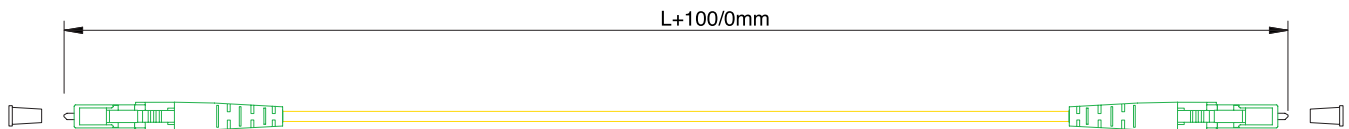

Fiber Simplex Patch Cable LC/APC-LC/APC Polish

Technical Features

LC/APC-LC/APC polish

OS2 9/125 μm , compliant with G.657.A2

Jacket: LSZH, yellow, $\varnothing 2$ mm

Test report included

Technical Drawings

Length	LC/APC-LC/APC	EAN Code
0.50 m	FPSLC00	4052792066067
1.00 m	FPSLC01	4052792066074
2.00 m	FPSLC02	4052792066081
3.00 m	FPSLC03	4052792066098
5.00 m	FPSLC05	4052792066104
10.00 m	FPSLC10	4052792066111
15.00 m	FPSLC15	4052792066128
20.00 m	FPSLC20	4052792066135

Package Contents

1 x Fiber Simplex Patch Cable

Packaging Information

Art-No.	Packing Dimension	Packing Weight	Carton Dimension	Carton Q'ty	Carton Weight
FPSLC00	18x18x2 mm	0,011 kg	450x250x235 mm	300 pcs	4,035 kg
FPSLC01	18x18x2 mm	0,013 kg	450x250x235 mm	250 pcs	3,92 kg
FPSLC02	18x18x4 mm	0,016 kg	450x250x235 mm	200 pcs	3,98 kg
FPSLC03	22x22x4 mm	0,02 kg	450x250x235 mm	160 pcs	3,89 kg
FPSLC05	22x22x6 mm	0,027 kg	450x250x235 mm	60 pcs	2,328 kg
FPSLC10	22x22x6 mm	0,044 kg	450x250x235 mm	60 pcs	3,378 kg
FPSLC15	22x22x8 mm	0,062 kg	450x250x235 mm	50 pcs	3,81 kg
FPSLC20	22x22x8 mm	0,079 kg	450x250x235 mm	40 pcs	3,892 kg