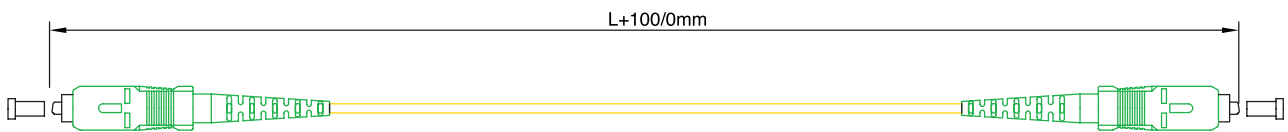

Fiber Simplex Patch Cable SC/APC-SC/APC Polish

Technical Features

SC/APC-SC/APC polish

OS2 9/125 μm , compliant with G.657.A2

Jacket: LSZH, yellow, $\varnothing 2$ mm

Test report included

Technical Drawings

Length	SC/APC-SC/APC	EAN Code
0.50 m	FPSSC00	4052792066227
1.00 m	FPSSC01	4052792066234
2.00 m	FPSSC02	4052792066241
3.00 m	FPSSC03	4052792066258
5.00 m	FPSSC05	4052792066265
10.00 m	FPSSC10	4052792066272
15.00 m	FPSSC15	4052792066289
20.00 m	FPSSC20	4052792066296

Package Contents

1 x Fiber Simplex Patch Cable

Packaging Information

Art-No.	Packing Dimension	Packing Weight	Carton Dimension	Carton Q'ty	Carton Weight
FPSSC00	18x18x2 mm	0,011 kg	450x250x235 mm	300 pcs	4,035 kg
FPSSC01	18x18x2 mm	0,013 kg	450x250x235 mm	250 pcs	3,92 kg
FPSSC02	18x18x4 mm	0,016 kg	450x250x235 mm	200 pcs	3,98 kg
FPSSC03	22x22x4 mm	0,02 kg	450x250x235 mm	160 pcs	3,89 kg
FPSSC05	22x22x6 mm	0,027 kg	450x250x235 mm	60 pcs	2,328 kg
FPSSC10	22x22x6 mm	0,044 kg	450x250x235 mm	60 pcs	3,378 kg
FPSSC15	22x22x8 mm	0,062 kg	450x250x235 mm	50 pcs	3,81 kg
FPSSC20	22x22x8 mm	0,079 kg	450x250x235 mm	40 pcs	3,892 kg