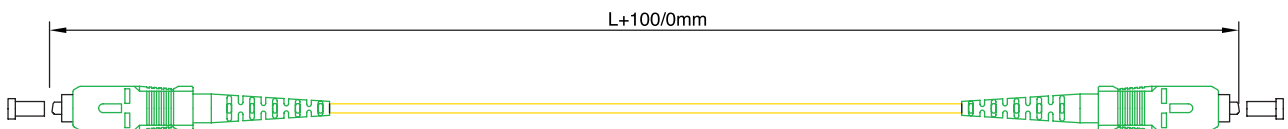

Fiber Simplex Patch Cable SC/APC-SC/APC Polish

Technical Features

SC/APC-SC/APC polish

OS2 9/125 μm , compliant with G.657.A2

Jacket: LSZH, yellow, $\varnothing 2$ mm

Test report included

Technical Drawings

Length	SC/APC-SC/APC	EAN Code
0.50 m	FPSSC00	4052792066227
1.00 m	FPSSC01	4052792066234
2.00 m	FPSSC02	4052792066241
3.00 m	FPSSC03	4052792066258
5.00 m	FPSSC05	4052792066265
10.00 m	FPSSC10	4052792066272
15.00 m	FPSSC15	4052792066289
20.00 m	FPSSC20	4052792066296

Package Contents

1 x Fiber Simplex Patch Cable

Packaging Information

Art-No.	Packing Dimension	Packing Weight	Carton Dimension	Carton Q'ty	Carton Weight
FPSSC00	18x18x2 mm	0,011 kg	450x250x235 mm	300 pcs	4,035 kg
FPSSC01	18x18x2 mm	0,013 kg	450x250x235 mm	250 pcs	3,92 kg
FPSSC02	18x18x4 mm	0,016 kg	450x250x235 mm	200 pcs	3,98 kg
FPSSC03	22x22x4 mm	0,02 kg	450x250x235 mm	160 pcs	3,89 kg
FPSSC05	22x22x6 mm	0,027 kg	450x250x235 mm	60 pcs	2,328 kg
FPSSC10	22x22x6 mm	0,044 kg	450x250x235 mm	60 pcs	3,378 kg
FPSSC15	22x22x8 mm	0,062 kg	450x250x235 mm	50 pcs	3,81 kg
FPSSC20	22x22x8 mm	0,079 kg	450x250x235 mm	40 pcs	3,892 kg