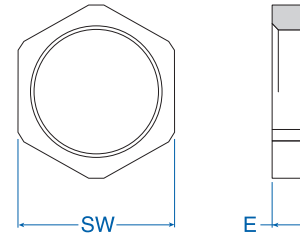

Material:

• Nickel-plated brass

Characteristics:

• PG and Metric thread

Nickel-Plated Brass

Thread	Thickness (E) mm	SW mm	Cat. No.	Std. Pk.
PG (once according to DIN 46 320)				
PG 7	2.9	15	6000070	50
PG 9	2.9	18	6000096	50
PG 11	2.9	21	6000118	50
PG 13.5	3.1	23	6000134	50
PG 16	3.1	26	6000169	50
PG 21	3.6	32	6000215	20
PG 29	4.1	41	6000290	20
PG 36	5.1	51	6000363	10
PG 42	5.1	60	6000428	5
PG 48	5.6	64	6000487	5
Metric				
M 12 x 1.5	3	15	6004121	50
M 16 x 1.5	3	20	6004164	50
M 20 x 1.5	3.5	24	6004202	50
M 25 x 1.5	3.5	30	6004253	25
M 32 x 1.5	4.5	35	6004326	20
M 40 x 1.5	4.5	45	6004407	10
M 50 x 1.5	4.5	55	6004504	10
M 63 x 1.5	6	70	6004636	5

Material:

• Nickel-plated brass

Characteristics:

• PG and Metric thread

Applications:

• EMC applications

Nickel-Plated Brass, Ribbed

Thread	Thickness (E) mm	SW mm	Cat. No.	Std. Pk.
PG				
PG 7	2.9	15	6011007	50
PG 9	2.9	18	6011009	50
PG 11	3.1	21	6011011	50
PG 13.5	3.1	23	6011013	50
PG 16	3.1	26	6011016	50
PG 21	3.6	32	6011021	20
PG 29	4.1	41	6011029	20
PG 36	5.1	51	6011036	10
PG 42	5.1	60	6011042	10
PG 48	5.6	64	6011048	10
Metric				
M 12 x 1.5	3	15	6011112	50
M 16 x 1.5	3	20	6011116	50
M 20 x 1.5	3.5	24	6011120	50
M 25 x 1.5	3.5	30	6011125	25
M 32 x 1.5	4.5	35	6011132	20
M 40 x 1.5	4.5	45	6011140	10
M 50 x 1.5	5.5	55	6011150	10
M 63 x 1.5	6	70	6011163	10