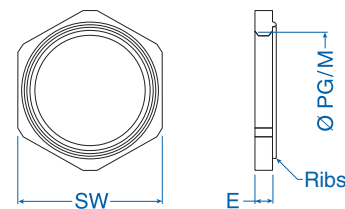

Material:

• Nickel-plated brass

Characteristics:

• PG and Metric thread

Nickel-Plated Brass

Thread	Thickness (E) mm	SW mm	Cat. No.	Std. Pk.
PG (once according to DIN 46 320)				
PG 7	2.9	15	6000070	50
PG 9	2.9	18	6000096	50
PG 11	2.9	21	6000118	50
PG 13.5	3.1	23	6000134	50
PG 16	3.1	26	6000169	50
PG 21	3.6	32	6000215	20
PG 29	4.1	41	6000290	20
PG 36	5.1	51	6000363	10
PG 42	5.1	60	6000428	5
PG 48	5.6	64	6000487	5
Metric				
M 12 x 1.5	3	15	6004121	50
M 16 x 1.5	3	20	6004164	50
M 20 x 1.5	3.5	24	6004202	50
M 25 x 1.5	3.5	30	6004253	25
M 32 x 1.5	4.5	35	6004326	20
M 40 x 1.5	4.5	45	6004407	10
M 50 x 1.5	4.5	55	6004504	10
M 63 x 1.5	6	70	6004636	5

Material:

• Nickel-plated brass

Characteristics:

• PG and Metric thread

Applications:

• EMC applications

Nickel-Plated Brass, Ribbed

Thread	Thickness (E) mm	SW mm	Cat. No.	Std. Pk.
PG				
PG 7	2.9	15	6011007	50
PG 9	2.9	18	6011009	50
PG 11	3.1	21	6011011	50
PG 13.5	3.1	23	6011013	50
PG 16	3.1	26	6011016	50
PG 21	3.6	32	6011021	20
PG 29	4.1	41	6011029	20
PG 36	5.1	51	6011036	10
PG 42	5.1	60	6011042	10
PG 48	5.6	64	6011048	10
Metric				
M 12 x 1.5	3	15	6011112	50
M 16 x 1.5	3	20	6011116	50
M 20 x 1.5	3.5	24	6011120	50
M 25 x 1.5	3.5	30	6011125	25
M 32 x 1.5	4.5	35	6011132	20
M 40 x 1.5	4.5	45	6011140	10
M 50 x 1.5	5.5	55	6011150	10
M 63 x 1.5	6	70	6011163	10