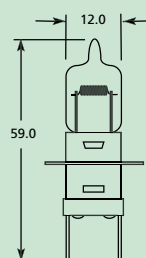

12v HALOGEN BULBS

Ampoules Halogènes 12 V • 12 V Halogenlampen • Bombillas Halógenas De 12v • Lampadine Alogene 12v

No.

LLB1046

LLB472

LLB472HD

LLB472LLP

LLB472LLPX2

LLB472P

LLB472PR

LLB473

LLB473P

LLB484

LLB484P

LLB486

LLB486P

LLB490

LLB490P

LLX472XLS

LLX472XLSX2

LLX472XLP

LLX472XLPX2

LLX472XLU

LLX472XLUX2

LLX472BL

LLX472BLX2

LLX484BL

LLX484BLX2

LLX472BL50

LLX472BL50X2

LLB0453