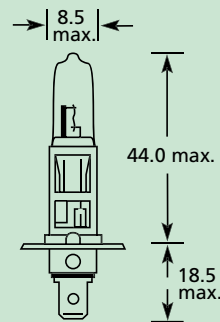

12v HALOGEN BULBS

Ampoules Halogènes 12 V • 12 V Halogenlampen • Bombillas Halógenas De 12v • Lampadine Alogene 12v

No.

- LLB448
- LLB448LLP
- LLB448LLPX2
- LLB448P
- LLB448PR
- LLB448UV
- LLB448UVP
- LLB481
- LLB481P
- LLB487
- LLX448XLS
- LLX448XLSX2
- LLX448XLP
- LLX448XLPX2
- LLX448XLU
- LLX448XLUX2
- LLX448BL
- LLX448BLX2
- LLX448BL50
- LLX448BL50X2
- LLX481BL
- LLX481BLX2