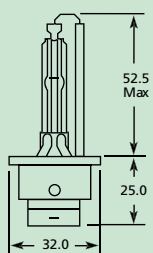

GAS DISCHARGE BULBS

Ampoule À Décharge De Gaz • Gasentladungslampe • Bombilla De Descarga De Gas • Lampadine A Scarica Di Gas

No.

LLD4R

LLD4S

BULB KITS

Kits D'ampoules • Lampensets • Kits De Bombillas • Kit Di Lampadine

No.

LLZ104

LLZ105

LLZ106

LLZ107

LLZ108

LLZ109

LLZ110

LLZ111

LLZ112

LLZ113

LLZ114

LLZ115

LLZ116

LLZ117

LLZ118

LLZ119

LLZ120

LLZ121