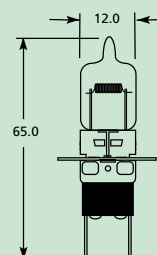

- LLB0452
- LLB0452P
- LLB0556