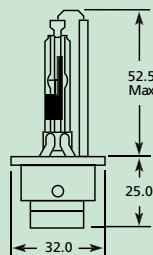

GAS DISCHARGE BULBS

Ampoule À Décharge De Gaz • Gasentladungslampe • Bombilla De Descarga De Gas • Lampadine A Scarica Di Gas

No.

LLD4R