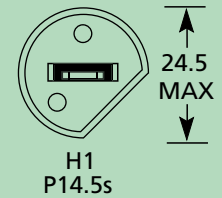

12v HALOGEN BULBS

Ampoules Halogènes 12 V • 12 V Halogenlampen • Bombillas Halógenas De 12v • Lampadine Alogene 12v

No.

- LLB448
- LLB448LLP
- LLB448LLPX2
- LLB448P
- LLB448PR
- LLB448UV
- LLB448UVP
- LLB481
- LLB481P
- LLB487
- LLX448XLS
- LLX448XLSX2
- LLX448XLP
- LLX448XLPX2
- LLX448XLU
- LLX448XLUX2
- LLX448BL
- LLX448BLX2
- LLX448BL50
- LLX448BL50X2
- LLX481BL
- LLX481BLX2