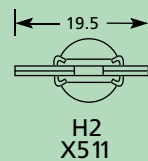

- LLB479
- LLB479P
- LLB482
- LLB488