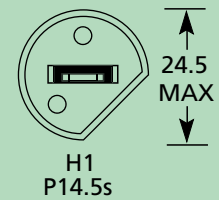

12v HALOGEN BULBS

Ampoules Halogènes 12 V • 12 V Halogenlampen • Bombillas Halógenas De 12v • Lampadine Alogene 12v

No.

- LLB448
- LLB448LLP
- LLB448LLPX2
- LLB448P
- LLB448PR
- LLB448UV
- LLB448UVP
- LLB481
- LLB481P
- LLB487
- LLX448XLS
- LLX448XLSX2
- LLX448XLP
- LLX448XLPX2
- LLX448XLU
- LLX448XLUX2
- LLX448BL
- LLX448BLX2
- LLX448BL50
- LLX448BL50X2
- LLX481BL
- LLX481BLX2