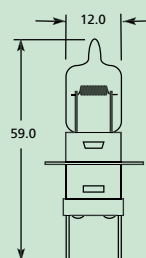

12v HALOGEN BULBS

Ampoules Halogènes 12 V • 12 V Halogenlampen • Bombillas Halógenas De 12v • Lampadine Alogene 12v

No.

- LLB1046
- LLB472
- LLB472HD
- LLB472LLP
- LLB472LLPX2
- LLB472P
- LLB472PR
- LLB473
- LLB473P
- LLB484
- LLB484P
- LLB486
- LLB486P
- LLB490
- LLB490P
- LLX472XLS
- LLX472XLSX2
- LLX472XLP
- LLX472XLPX2
- LLX472XLU
- LLX472XLUX2
- LLX472BL
- LLX472BLX2
- LLX484BL
- LLX484BLX2
- LLX472BL50
- LLX472BL50X2

- LLB0453