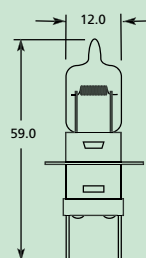

12v HALOGEN BULBS

Ampoules Halogènes 12 V • 12 V Halogenlampen • Bombillas Halógenas De 12v • Lampadine Alogene 12v

No.

- LLB1046
- LLB472
- LLB472HD
- LLB472LLP
- LLB472LLPX2
- LLB472P
- LLB472PR
- LLB473
- LLB473P
- LLB484
- LLB484P
- LLB486
- LLB486P
- LLB490
- LLB490P
- LLX472XLS
- LLX472XLSX2
- LLX472XLP
- LLX472XLPX2
- LLX472XLU
- LLX472XLUX2
- LLX472BL
- LLX472BLX2
- LLX484BL
- LLX484BLX2
- LLX472BL50
- LLX472BL50X2

LLB0453